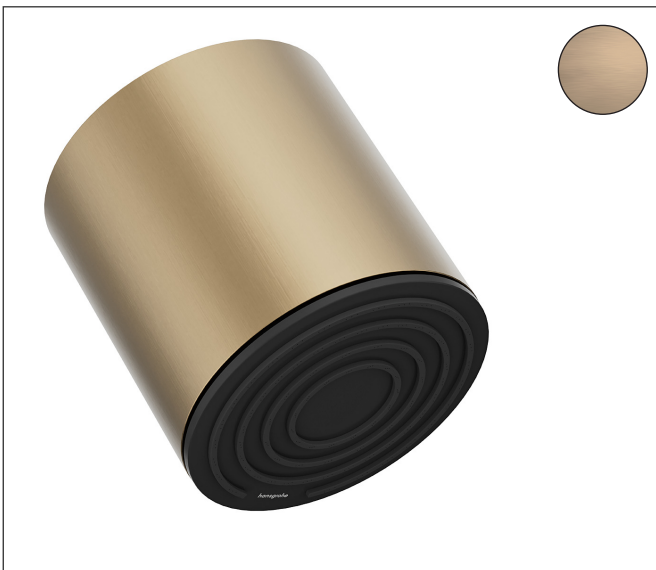

Merk	hansgrohe
Artikelnaam	Pulsify S Hoofddouche 105 1jet EcoSmart+
Art.nr.	24132140
Oppervlakte	Brushed Bronze
Netto prijs	149,38 EUR

Product foto

Maat tekeningen

Kenmerken

- diameter straalplaat 105 mm
- PowderRain
- functie van: 4,8 l/min
- maximale doorstroomhoeveelheid bij 3 bar: 6 l/min
- hoek hoofddouche verstelbaar
- afdekplaat van kunststof
- oppervlak straalplaat: grafiet
- EU taxonomie: max 6l/min - draagt substantieel bij aan duurzaamheid

Technologie

Straalsoorten

Certificaat

Merk hansgrohe
 Artikelnaam **Pulsify S** Hoofddouche 105 1jet EcoSmart+
 Art.nr. 24132140
 Oppervlakte Brushed Bronze
 Netto prijs 149,38 EUR

Benodigde onderdelen

Product foto	Artikelnaam	Art.nr.	Prijs
	hansgrohe Pulsify Douchearm voor hoofddouche 105 Brushed Bronze	24139140	89,05

Merk hansgrohe
 Artikelnaam **Pulsify S** Hoofddouche 105 1jet EcoSmart+
 Art.nr. 24132140
 Oppervlakte Brushed Bronze
 Netto prijs 149,38 EUR

Stroomschema

De verbruikswaarden werden in overeenstemming met de praktijk met de bijbehorende armaturen (thermostaat/mengkraan/inbouwventiel) gemeten.