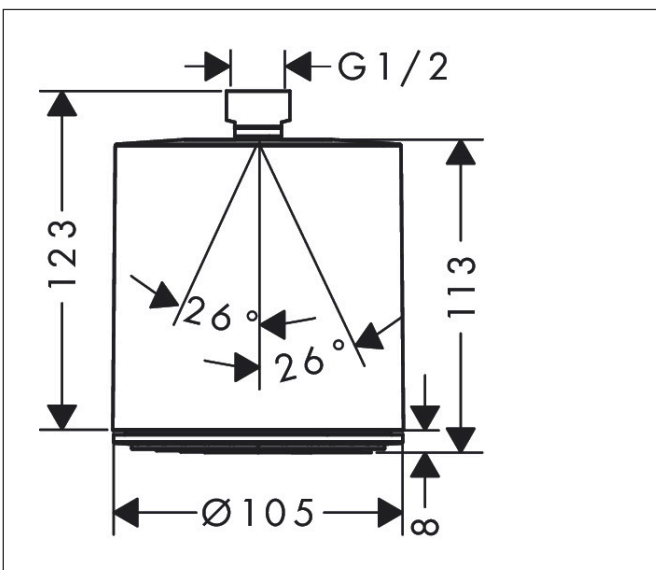

Merk	hansgrohe
Artikelnaam	Pulsify S Hoofddouche 105 1jet EcoSmart+
Art.nr.	24132140
Oppervlakte	Brushed Bronze
Netto prijs	149,38 EUR

Product foto

Maat tekeningen

Kenmerken

- diameter straalplaat 105 mm
- PowderRain
- functie van: 4,8 l/min
- maximale doorstroomhoeveelheid bij 3 bar: 6 l/min
- hoek hoofddouche verstelbaar
- afdekplaat van kunststof
- oppervlak straalplaat: grafiet
- EU taxonomie: max 6l/min - draagt substantieel bij aan duurzaamheid

Technologie

Straalsoorten

Certificaat

Merk hansgrohe
 Artikelnaam **Pulsify S** Hoofddouche 105 1jet EcoSmart+
 Art.nr. 24132140
 Oppervlakte Brushed Bronze
 Netto prijs 149,38 EUR

Benodigde onderdelen

Product foto	Artikelnaam	Art.nr.	Prijs
	hansgrohe Pulsify Douchearm voor hoofddouche 105 Brushed Bronze	24139140	89,05

Merk hansgrohe
 Artikelnaam **Pulsify S** Hoofddouche 105 1jet EcoSmart+
 Art.nr. 24132140
 Oppervlakte Brushed Bronze
 Netto prijs 149,38 EUR

Stroomschema

De verbruikswaarden werden in overeenstemming met de praktijk met de bijbehorende armaturen (thermostaat/mengkraan/inbouwventiel) gemeten.