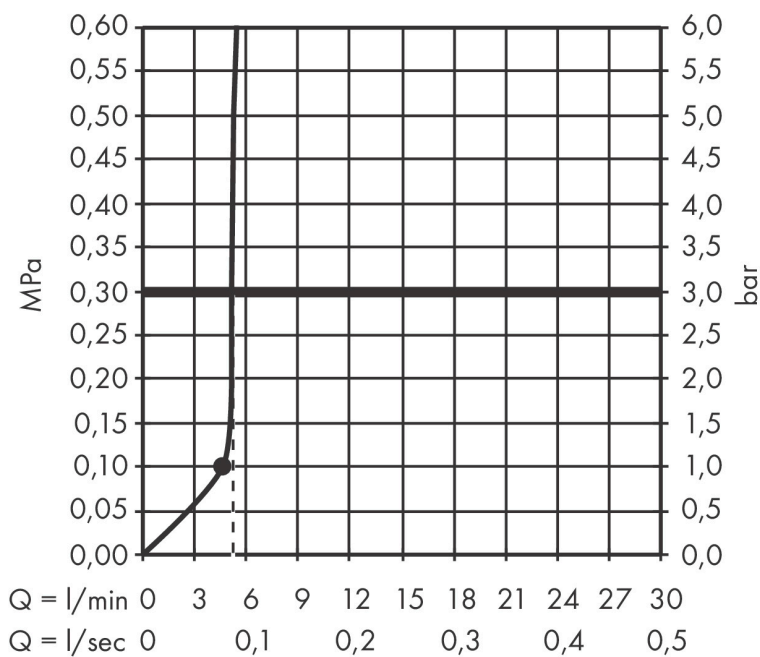

Merk	hansgrohe
Artikelnaam	Pulsify S Hoofddouche 105 1jet EcoSmart+
Art.nr.	24132140
Oppervlakte	Brushed Bronze
Netto prijs	149,38 EUR

Product foto

Maat tekeningen

Kenmerken

- diameter straalplaat 105 mm
- PowderRain
- functie van: 4,8 l/min
- maximale doorstroomhoeveelheid bij 3 bar: 6 l/min
- hoek hoofddouche verstelbaar
- afdekplaat van kunststof
- oppervlak straalplaat: grafiet
- EU taxonomie: max 6l/min - draagt substantieel bij aan duurzaamheid

Technologie

Straalsoorten

Certificaat

Merk hansgrohe
 Artikelnaam **Pulsify S** Hoofddouche 105 1jet EcoSmart+
 Art.nr. 24132140
 Oppervlakte Brushed Bronze
 Netto prijs 149,38 EUR

Benodigde onderdelen

Product foto	Artikelnaam	Art.nr.	Prijs
	hansgrohe Pulsify Douchearm voor hoofddouche 105 Brushed Bronze	24139140	89,05

Merk hansgrohe
 Artikelnaam **Pulsify S** Hoofddouche 105 1jet EcoSmart+
 Art.nr. 24132140
 Oppervlakte Brushed Bronze
 Netto prijs 149,38 EUR

Stroomschema

De verbruikswaarden werden in overeenstemming met de praktijk met de bijbehorende armaturen (thermostaat/mengkraan/inbouwventiel) gemeten.