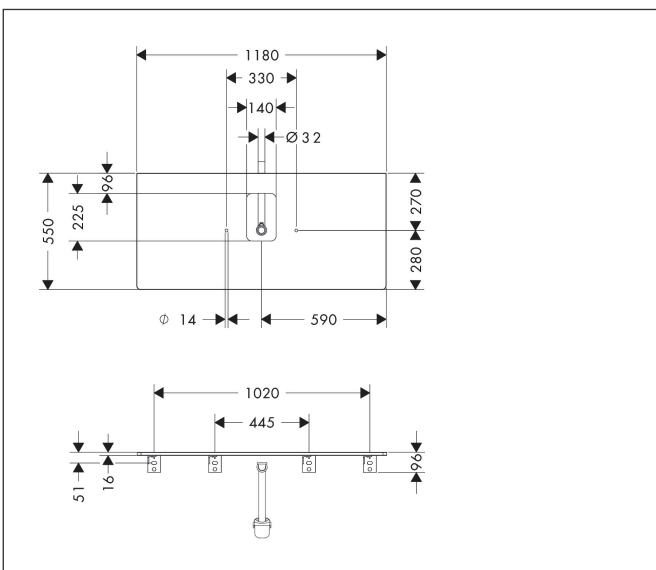

Merk	hansgrohe
Artikelnaam	<b>Xelu Q</b> console 1180/550 met uitsparing in het midden voor waskom met kraangat, High Gloss White
Art.nr.	54122910
Oppervlakte	Diamond Matt Grey
Netto prijs	392,38 EUR

## Kenmerken

- bestaat uit: console, ruimtebesparende sifon
- materiaal: 3-laags spaanplaat met hoge dichtheid
- oppervlaktemateriaal: laminaat (HPL)
- SmoothSurface: glad en effen voor een geweldig gevoel
- AntiFingerprint: oplossing tegen vingerafdrukken
- MoistureProof: duurzaam materiaal dat lang mooi blijft
- aantal wastafeluitsparingen: 1
- wastafeluitsparing: gecentreerd
- kracht van het materiaal: 16 mm
- 1 ruimtebesparende sifon met waterafdichting 50 mm
- wandmontage
- met bevestigingsmateriaal
- met uitsparing voor wastafel met kraangat
- waskom en badkamermeubel moeten apart besteld worden
- console kan alleen samen met badmeubel voor console worden gemonteerd

## Maat tekeningen