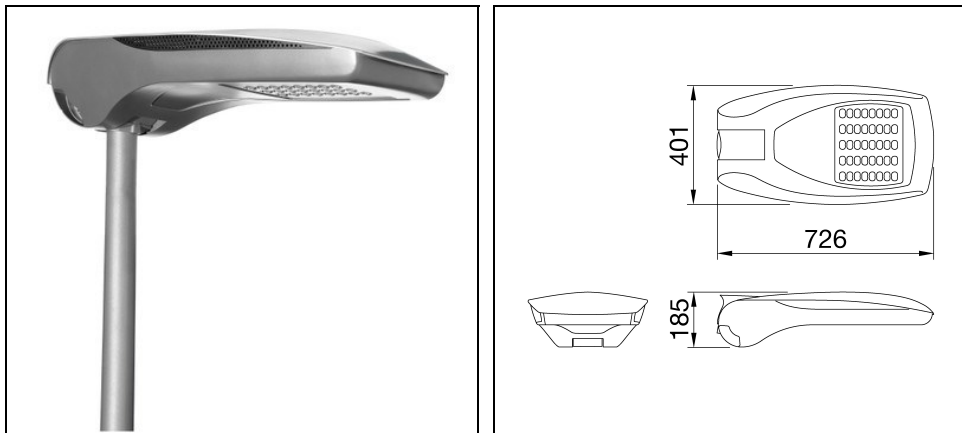

# STREET [O3] ST1

Bestelnr. GW87530

## Omschrijving

Straatverlichtingsarmatuur met optieken voor straatverlichting en voetpaden, vereenvoudigd onderhoud, met een behuizing, frame en mastbevestiging van gegoten aluminium: aluminium met laag kopergehalte met polyester poedercoating, voor verhoogde corrosieweerstand:

## Algemene informatie

Lamphouder:	LED	Lichtbron:	LED
Reële lichtstroom [lm]:	3030	Armatuur wattage [W]:	31 W
Specifieke lichtstroom [lm/W]:	98	CRI:	70
Kleurtemperatuur [K]:	4000	Kleur / Afwerking:	Graphite grey / Grafietgrijs
IP waarde:	IP66	IK-J-xxIP:	IK08 5J xx5
Beschermingsklasse:	II	Optiek:	ST1 - Wegoptiek
Nettogewicht [kg]:	9.136	Totale lengte [mm]:	726
Totale breedte [mm]:	401	Totale hoogte [mm]:	185