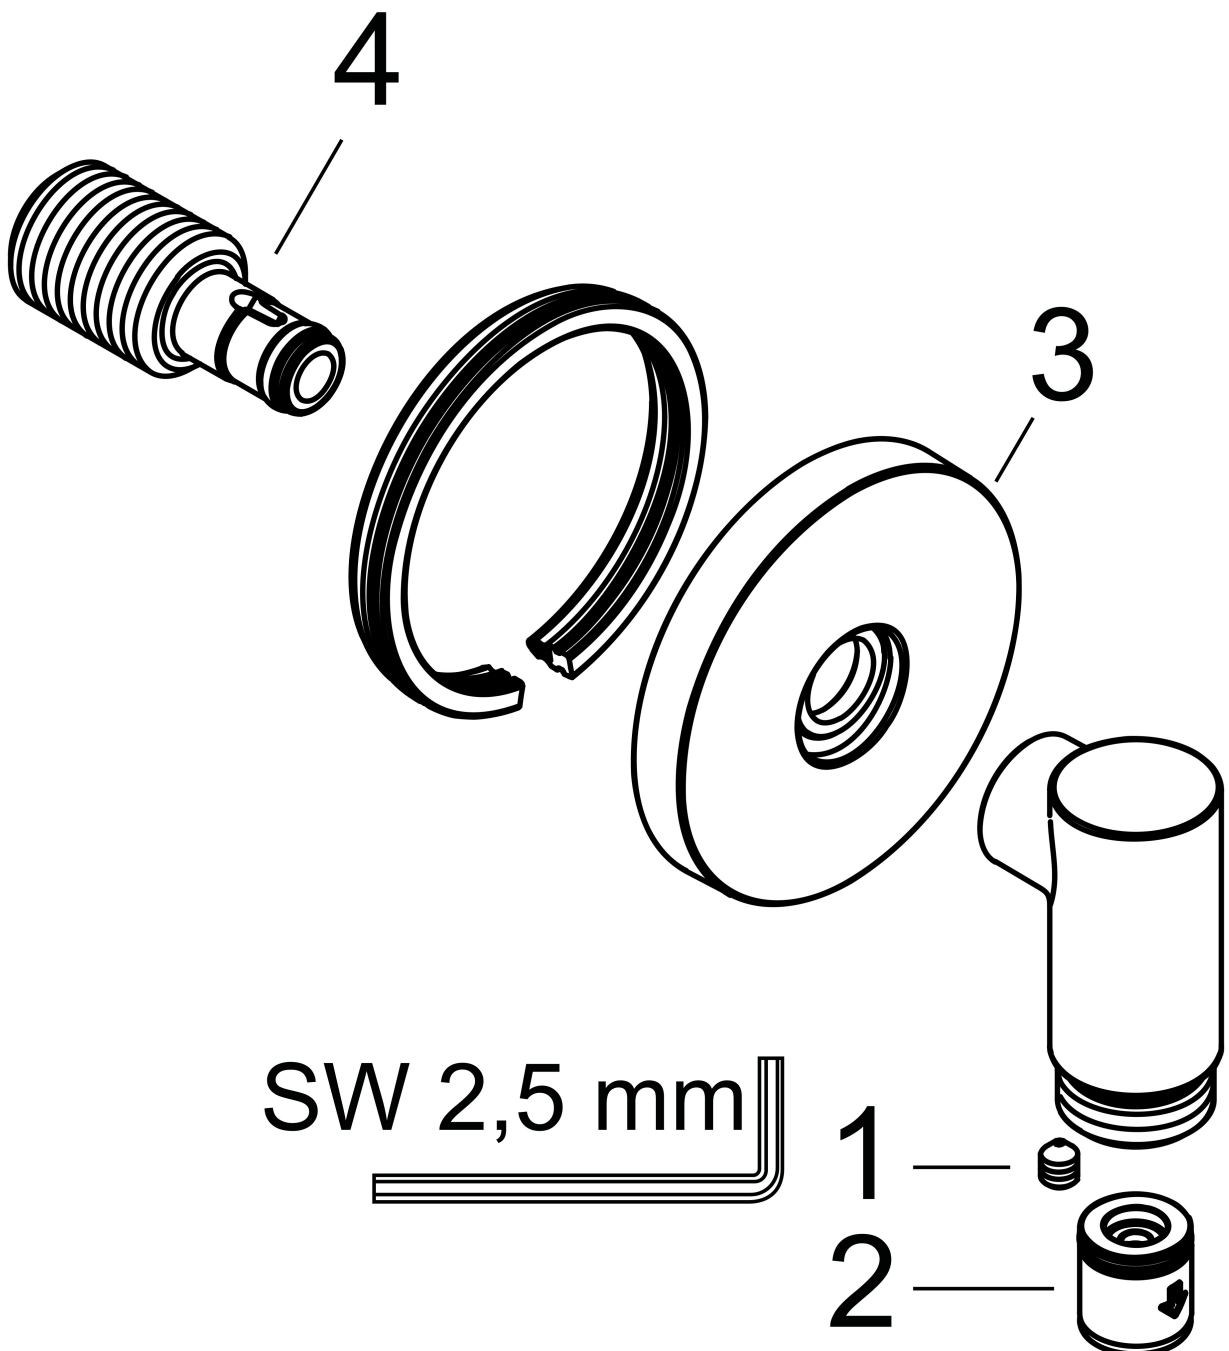

## Kenmerken

- maximale doorstroomhoeveelheid bij 3 bar: 25 l/min
- metalen bevestigingshoek
- materiaal rozet: metaal
- terugslagklep
- aansluiting: G $\frac{1}{2}$
- slank, minimalistisch ontwerp

## Maat tekeningen

|             |   |
|-------------|---|
| Merk        | hansgrohe   |
| Artikelnaam | <b>FixFit Fine S</b> muuraansluitbocht zonder terugslagklep |
| Art.nr.     | 28882140  |
| Oppervlakte | Brushed Bronze  |
| Netto prijs | 96,37 EUR   |

## Explosietekening voor bouwjaar: >04/25

Merk hansgrohe  
 Artikelnaam **FixFit Fine S** muuraansluitbocht zonder terugslagklep  
 Art.nr. 28882140  
 Oppervlakte Brushed Bronze  
 Netto prijs 96,37 EUR

## Onderdelen voor bouwjaar: >04/25

| Pos | Beschrijving           | Art.nr.  | Prijs |
|-----|------------------------|----------|-------|
| 1   | inbusschroef M5x6      | 94810000 | 4,99  |
| 2   | terugslagklepset DW 15 | 94074000 | 13,21 |
| 3   | rozet Ø 65 mm          | 85100140 | 51,06 |
| 4   | aansluiting            | 85103000 | 95,16 |