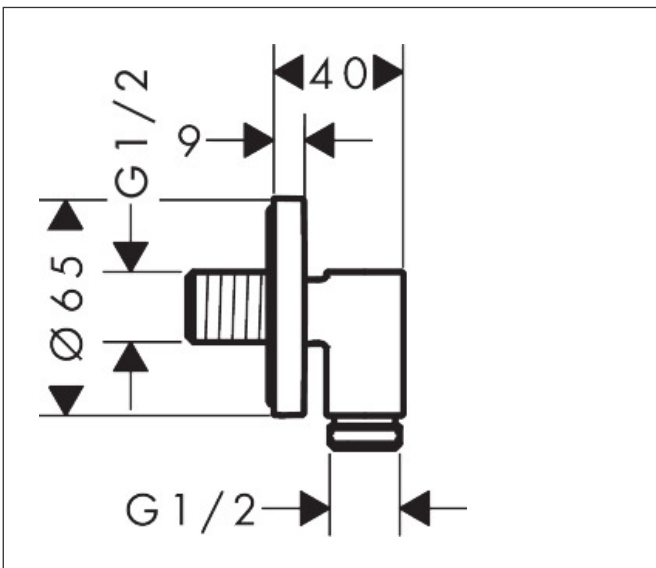

|             |   |
|-------------|---|
| Merk        | hansgrohe   |
| Artikelnaam | <b>FixFit Fine S</b> muuraansluitbocht zonder terugslagklep |
| Art.nr.     | 28882140  |
| Oppervlakte | Brushed Bronze  |
| Netto prijs | 96,37 EUR   |

## Kenmerken

- maximale doorstroomhoeveelheid bij 3 bar: 25 l/min
- metalen bevestigingshoek
- materiaal rozet: metaal
- terugslagklep
- aansluiting: G $\frac{1}{2}$
- slank, minimalistisch ontwerp

## Maat tekeningen

|             |   |
|-------------|---|
| Merk        | hansgrohe   |
| Artikelnaam | <b>FixFit Fine S</b> muuraansluitbocht zonder terugslagklep |
| Art.nr.     | 28882140  |
| Oppervlakte | Brushed Bronze  |
| Netto prijs | 96,37 EUR   |

## Explosietekening voor bouwjaar: >04/25

Merk hansgrohe  
 Artikelnaam **FixFit Fine S** muuraansluitbocht zonder terugslagklep  
 Art.nr. 28882140  
 Oppervlakte Brushed Bronze  
 Netto prijs 96,37 EUR