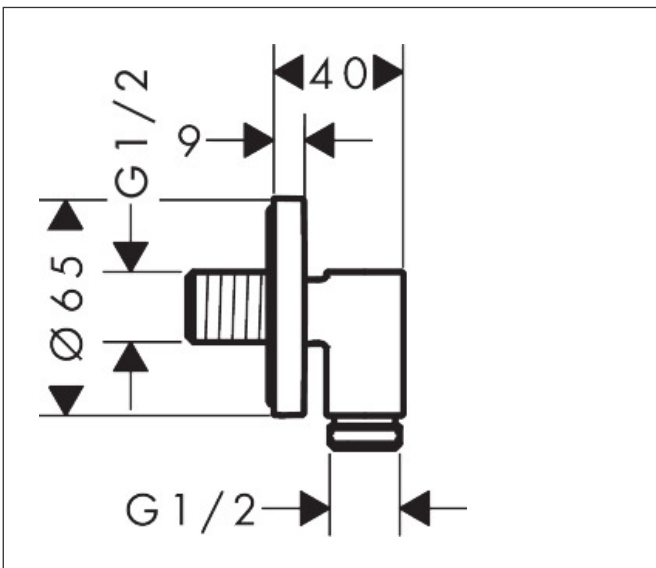

Merk	hansgrohe
Artikelnaam	<b>FixFit Fine S</b> muuraansluitbocht zonder terugslagklep
Art.nr.	28882340
Oppervlakte	Brushed Black Chrome
Netto prijs	96,37 EUR

## Kenmerken

- maximale doorstroomhoeveelheid bij 3 bar: 25 l/min
- metalen bevestigingshoek
- materiaal rozet: metaal
- terugslagklep
- aansluiting: G $\frac{1}{2}$
- slank, minimalistisch ontwerp

## Maat tekeningen

Merk	hansgrohe
Artikelnaam	<b>FixFit Fine S</b> muuraansluitbocht zonder terugslagklep
Art.nr.	28882340
Oppervlakte	Brushed Black Chrome
Netto prijs	96,37 EUR

## Explosietekening voor bouwjaar: >04/25

Merk hansgrohe  
 Artikelnaam **FixFit Fine S** muuraansluitbocht zonder terugslagklep  
 Art.nr. 28882340  
 Oppervlakte Brushed Black Chrome  
 Netto prijs 96,37 EUR