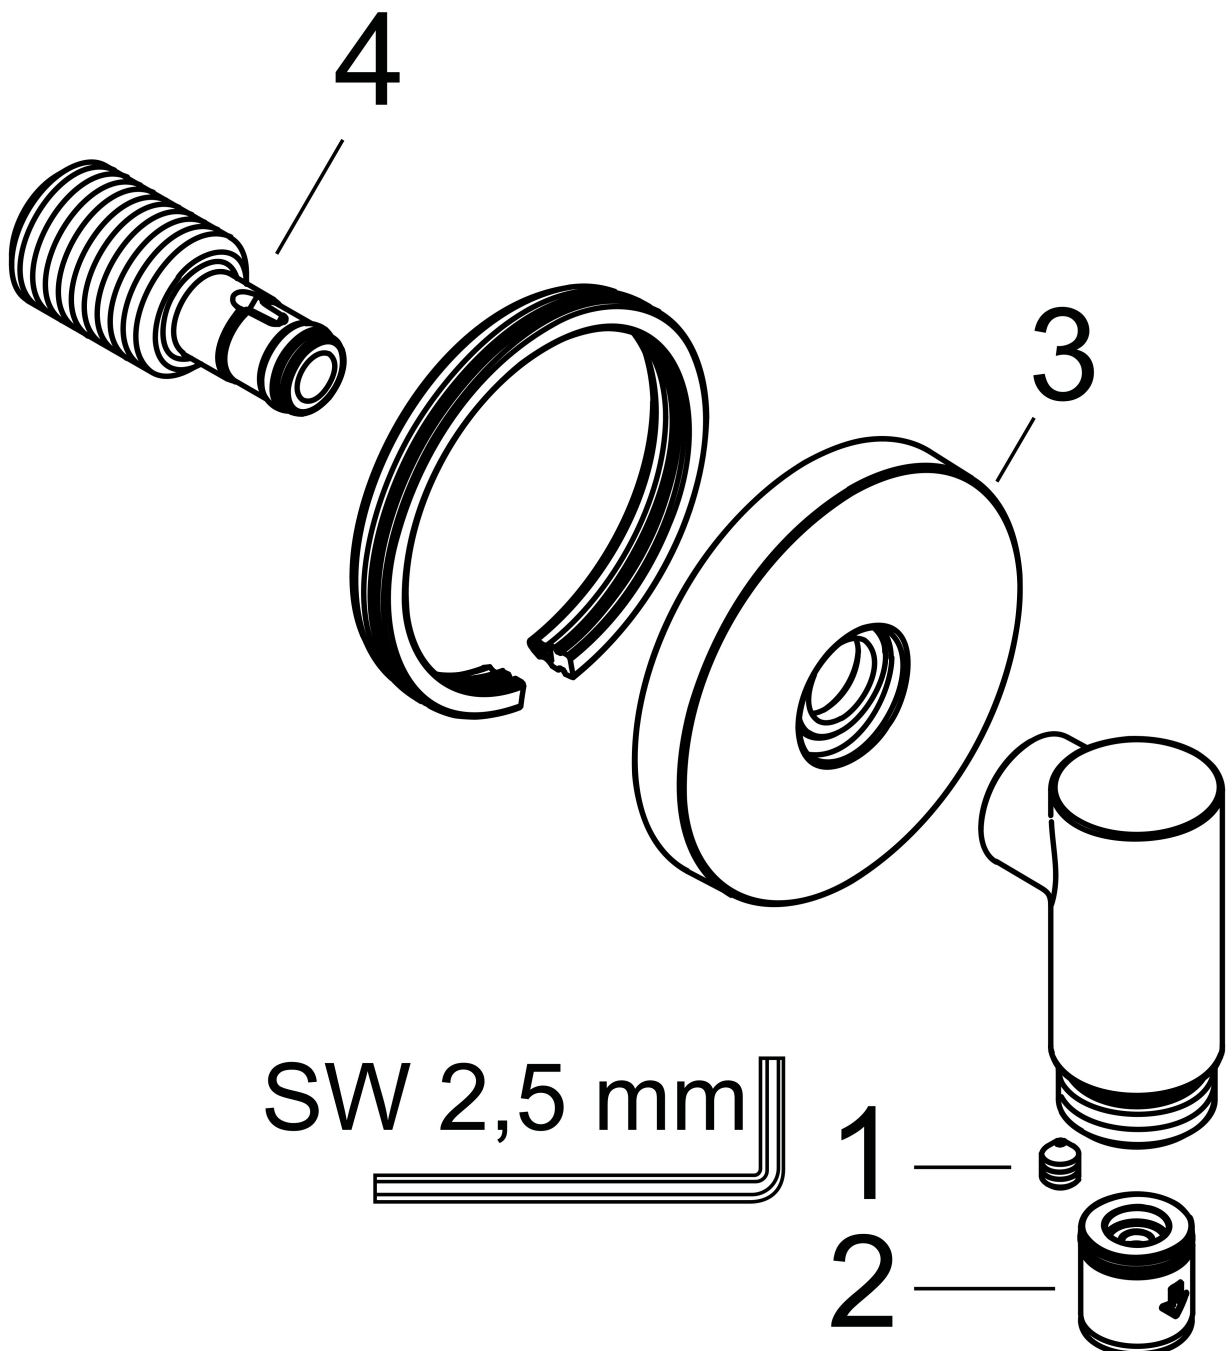

## Kenmerken

- maximale doorstroomhoeveelheid bij 3 bar: 25 l/min
- metalen bevestigingshoek
- materiaal rozet: metaal
- terugslagklep
- aansluiting: G $\frac{1}{2}$
- slank, minimalistisch ontwerp

## Maat tekeningen

Merk	hansgrohe
Artikelnaam	<b>FixFit Fine S</b> muuraansluitbocht zonder terugslagklep
Art.nr.	28882340
Oppervlakte	Brushed Black Chrome
Netto prijs	96,37 EUR

## Explosietekening voor bouwjaar: >04/25

Merk hansgrohe  
 Artikelnaam **FixFit Fine S** muuraansluitbocht zonder terugslagklep  
 Art.nr. 28882340  
 Oppervlakte Brushed Black Chrome  
 Netto prijs 96,37 EUR

## Onderdelen voor bouwjaar: >04/25

Pos	Beschrijving	Art.nr.	Prijs
1	inbusschroef M5x6	94810000	4,99
2	terugslagklepset DW 15	94074000	13,21
3	rozet Ø 65 mm	85100340	51,06
4	aansluiting	85103000	95,16