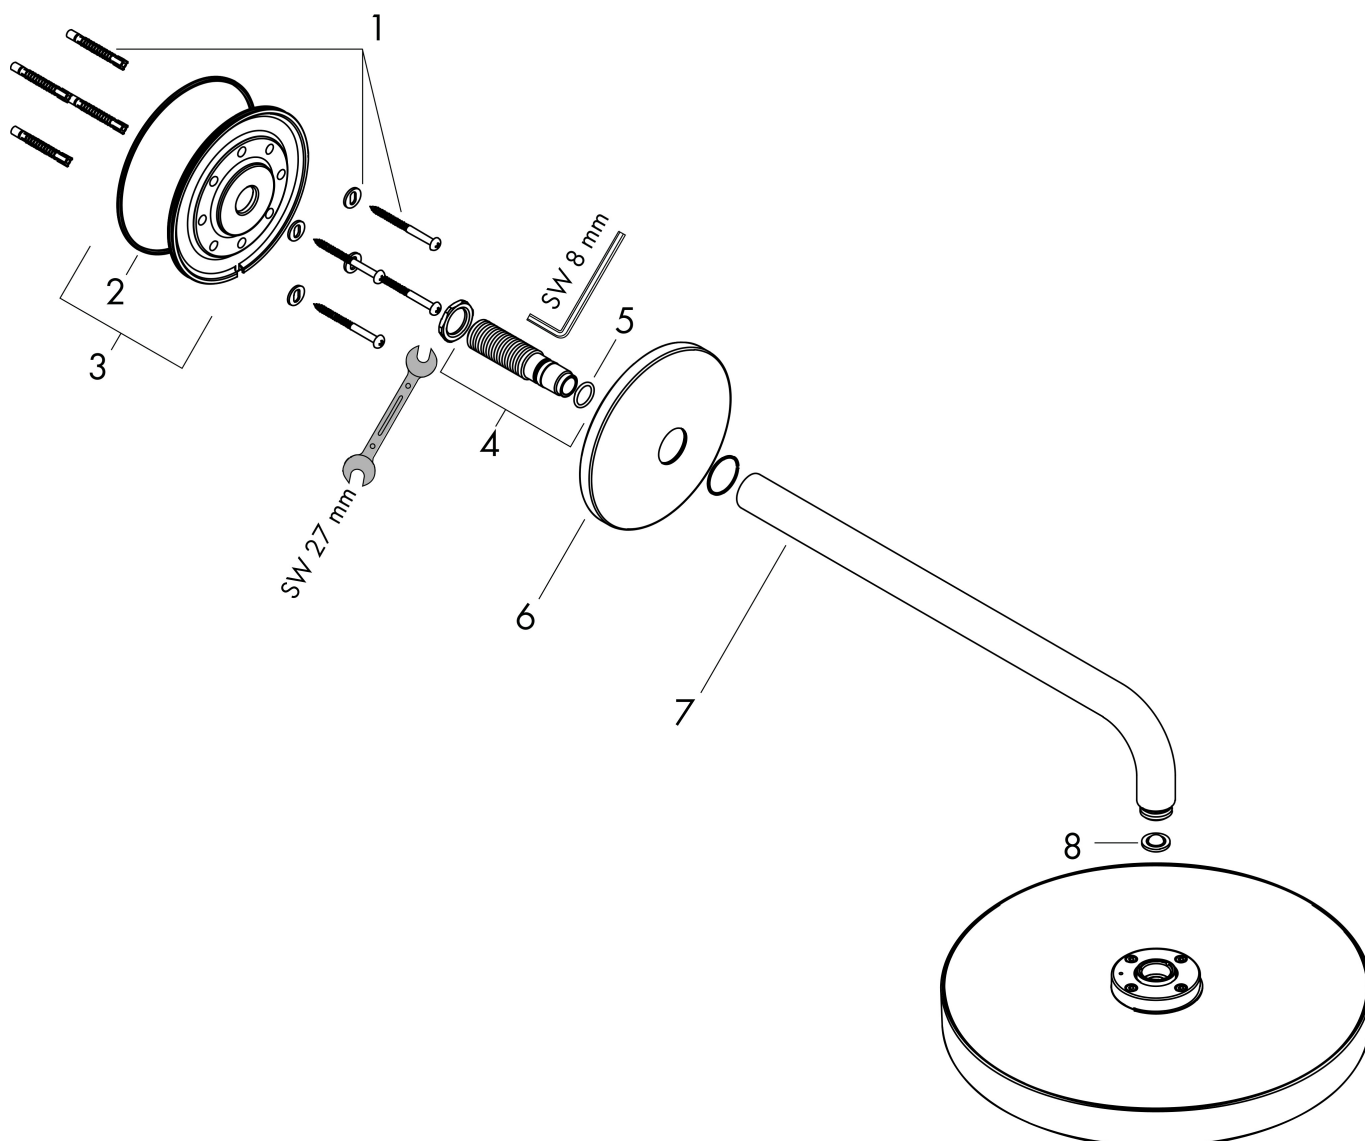

Merk AXOR  
 Artikelnaam **AXOR One** hoofddouche 280 ljet met douche-arm  
 Art.nr. 48491340  
 Oppervlakte Brushed Black Chrome  
 Netto prijs 1.706,81 EUR

## Straalsoorten

Merk AXOR  
Artikelnaam **AXOR One** hoofddouche 280 ljet met douche-arm  
Art.nr. 48491340  
Oppervlakte Brushed Black Chrome  
Netto prijs 1.706,81 EUR

## Stroomschema

De verbruikswaarden werden in overeenstemming met de praktijk met de bijbehorende armaturen (thermostaat/mengkraan/inbouwventiel) gemeten.

Merk	AXOR
Artikelnaam	<b>AXOR One</b> hoofddouche 280 1jet met douche-arm
Art.nr.	48491340
Oppervlakte	Brushed Black Chrome
Netto prijs	1.706,81 EUR

## Explosietekening voor bouwjaar: >04/21

Merk AXOR  
Artikelnaam **AXOR One** hoofddouche 280 1jet met douche-arm  
Art.nr. 48491340  
Oppervlakte Brushed Black Chrome  
Netto prijs 1.706,81 EUR