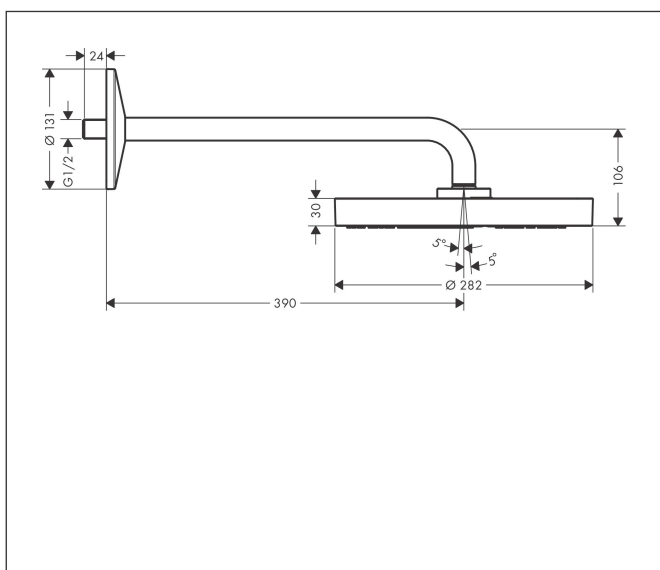

Merk AXOR  
 Artikelnaam **AXOR One** hoofddouche 280 ljet met douche-arm  
 Art.nr. 48491340  
 Oppervlakte Brushed Black Chrome  
 Netto prijs 1.706,81 EUR

## Kenmerken

- bestaat uit: hoofddouche, douche-arm
- diameter straalplaat 280 mm
- PowderRain en Rain in combinatie
- doorstroomhoeveelheid PowderRain en Rain-straal in combinatie bij 3 bar: 12,3 l/min
- functie van: 8,7 l/min
- maximale doorstroomhoeveelheid bij 3 bar: 12,3 l/min
- hoek hoofddouche verstelbaar
- afdekplaat van metaal
- plafonddouche afneembaar voor reiniging
- lengte douche-arm: 390 mm

## Maat tekeningen

## Straalsoorten

Merk AXOR  
Artikelnaam **AXOR One** hoofddouche 280 ljet met douche-arm  
Art.nr. 48491340  
Oppervlakte Brushed Black Chrome  
Netto prijs 1.706,81 EUR