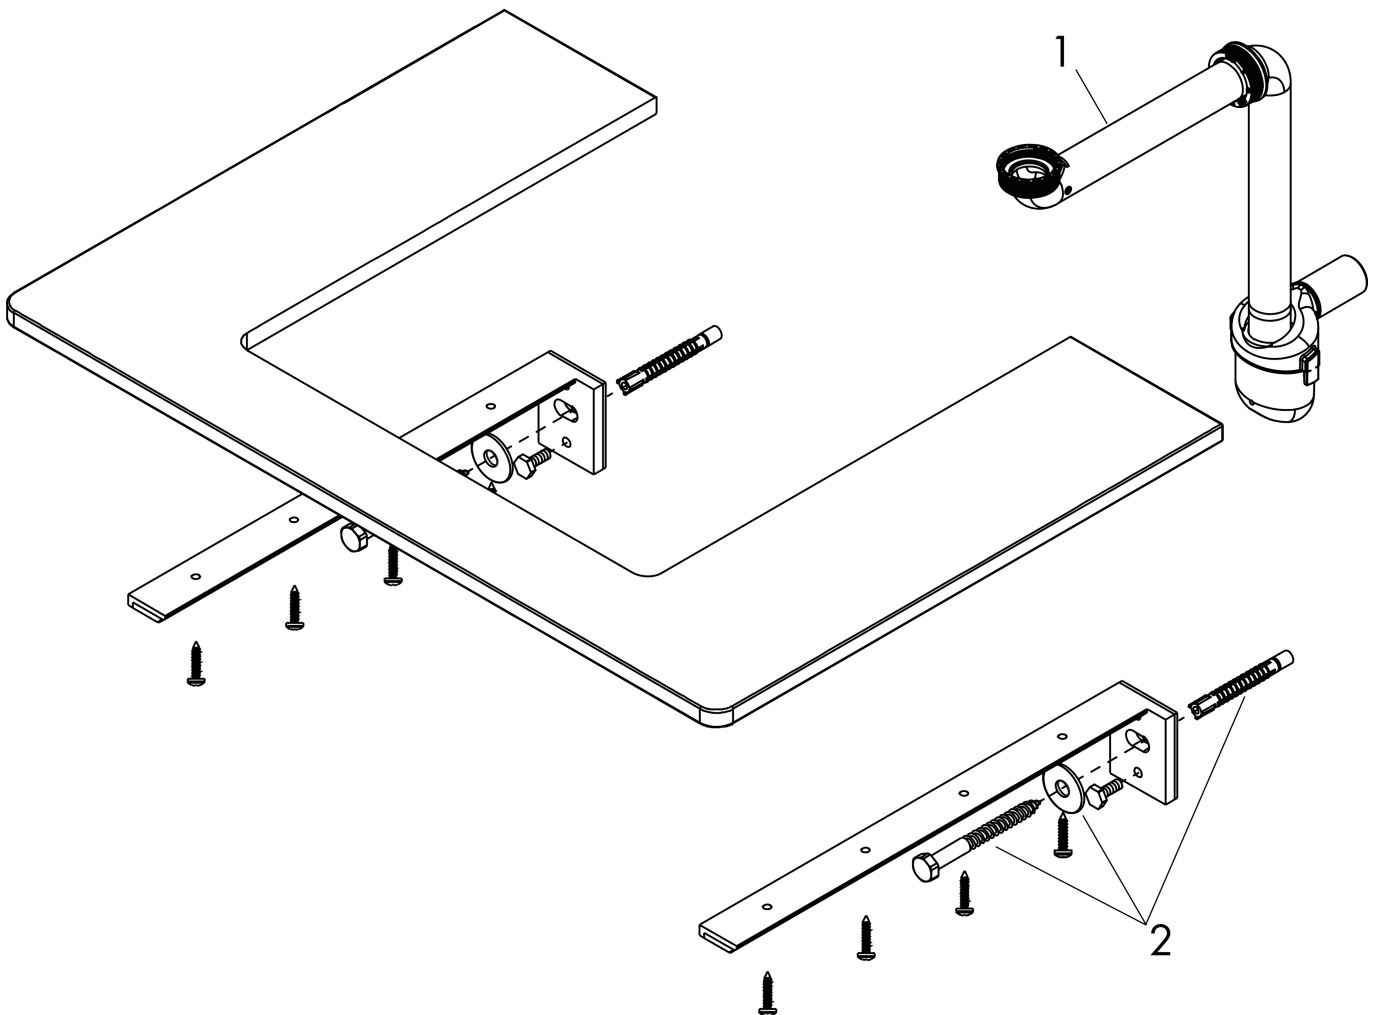

- bestaat uit: console, ruimtebesparende sifon
- materiaal: 3-laags spaanplaat met hoge dichtheid
- oppervlaktemateriaal: laminaat (HPL)
- MoistureProof: duurzaam materiaal dat lang mooi blijft
- aantal wastafeluitsparingen: 1
- wastafeluitsparing: links
- kracht van het materiaal: 16 mm
- 1 ruimtebesparende sifon met waterafdichting 50 mm
- wandmontage
- met bevestigingsmateriaal
- met uitsparing voor wastafel met kraangat
- waskom en badkamermeubel moeten apart besteld worden
- console kan alleen samen met badmeubel voor console worden gemonteerd

Maat tekeningen

Technologie

Certificaat

Merk	hansgrohe
Artikelnaam	Xelu Q console 1360/550 met uitsparing links voor waskom met kraangat, High Gloss White
Art.nr.	54123050
Oppervlakte	High Gloss White
Netto prijs	423,60 EUR

Merk	hansgrohe
Artikelnaam	Xelu Q console 1360/550 met uitsparing links voor waskom met kraangat, High Gloss White
Art.nr.	54123050
Oppervlakte	High Gloss White
Netto prijs	423,60 EUR

Explosietekening voor bouwjaar: >05/23