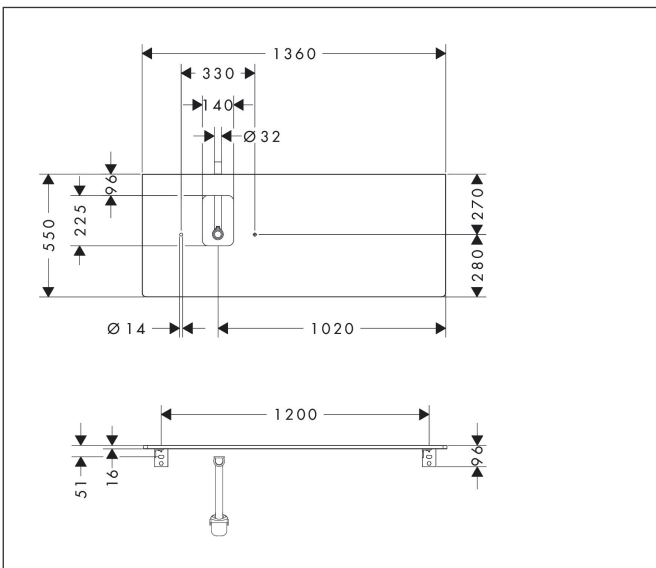

Merk	hansgrohe
Artikelnaam	Xelu Q console 1360/550 met uitsparing links voor waskom met kraangat, High Gloss White
Art.nr.	54123050
Oppervlakte	High Gloss White
Netto prijs	423,60 EUR

Product foto

Kenmerken

- bestaat uit: console, ruimtebesparende sifon
- materiaal: 3-laags spaanplaat met hoge dichtheid
- oppervlaktemateriaal: laminaat (HPL)
- MoistureProof: duurzaam materiaal dat lang mooi blijft
- aantal wastafeluitsparingen: 1
- wastafeluitsparing: links
- kracht van het materiaal: 16 mm
- 1 ruimtebesparende sifon met waterafdichting 50 mm
- wandmontage
- met bevestigingsmateriaal
- met uitsparing voor wastafel met kraangat
- waskom en badkamermeubel moeten apart besteld worden
- console kan alleen samen met badmeubel voor console worden gemonteerd

Maat tekeningen

Technologie

Certificaat

Merk	hansgrohe
Artikelnaam	Xelu Q console 1360/550 met uitsparing links voor waskom met kraangat, High Gloss White
Art.nr.	54123050
Oppervlakte	High Gloss White
Netto prijs	423,60 EUR