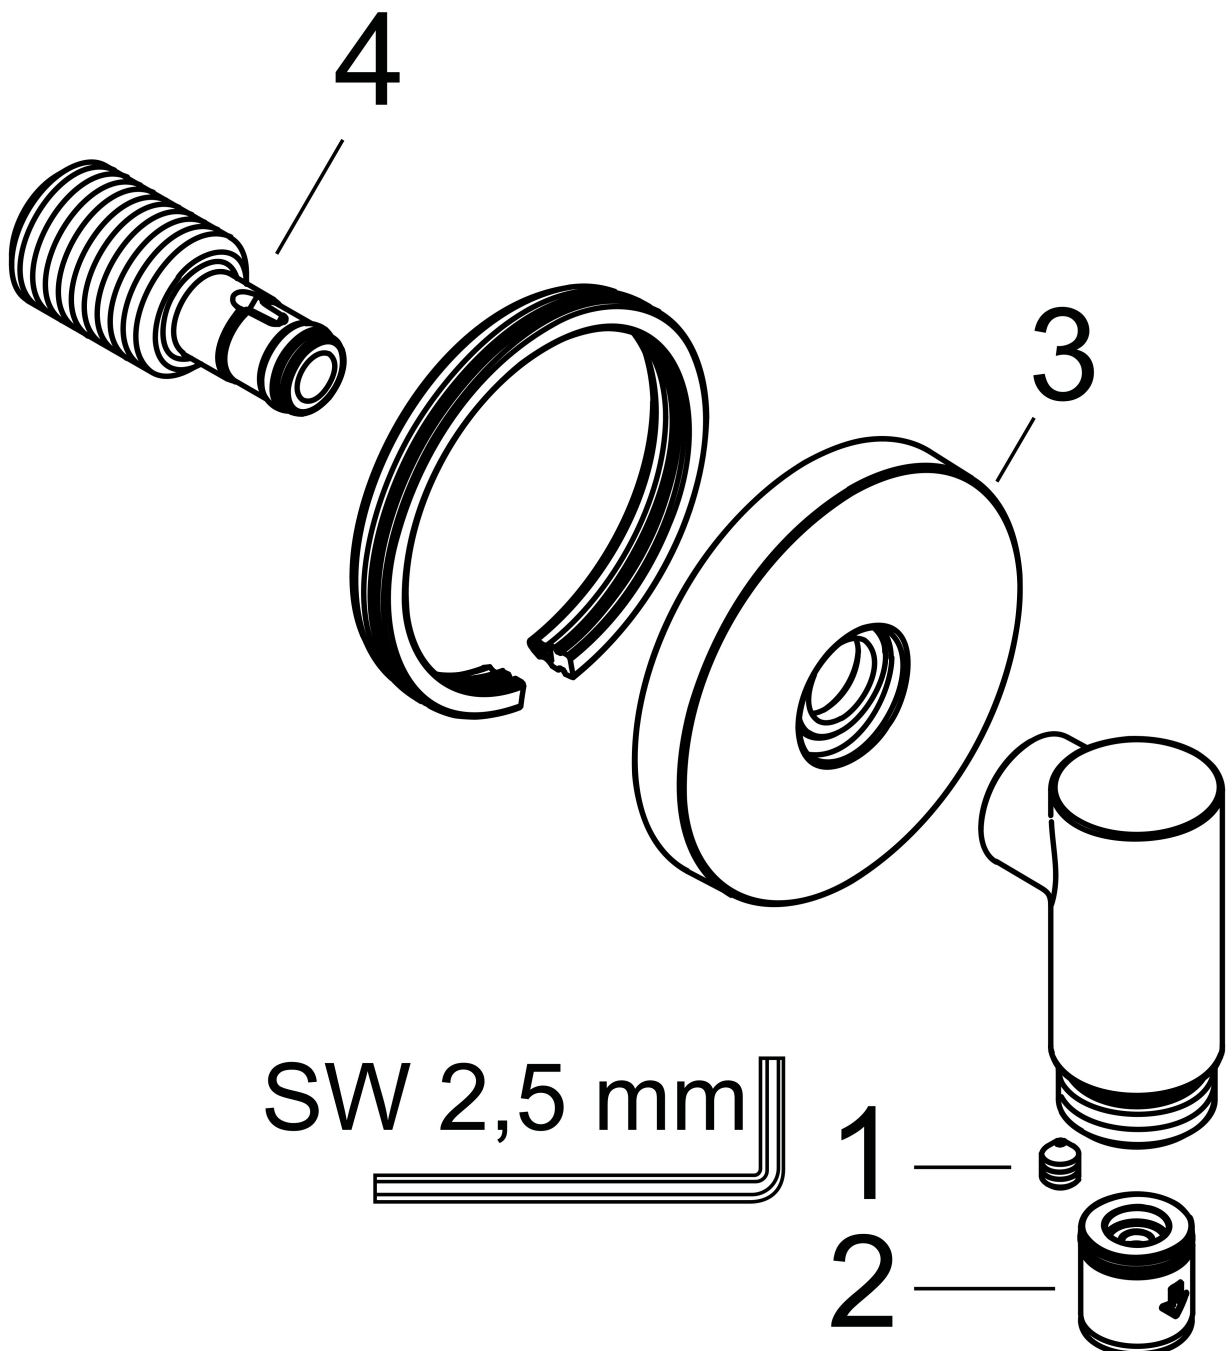

Merk	hansgrohe
Artikelnaam	FixFit Fine S muuraansluitbocht zonder terugslagklep
Art.nr.	28882670
Oppervlakte	mat zwart
Netto prijs	89,94 EUR

Product foto

Kenmerken

- maximale doorstroomhoeveelheid bij 3 bar: 25 l/min
- metalen bevestigingshoek
- materiaal rozet: metaal
- terugslagklep
- aansluiting: G $\frac{1}{2}$
- slank, minimalistisch ontwerp

Maat tekeningen

Merk	hansgrohe
Artikelnaam	FixFit Fine S muuraansluitbocht zonder terugslagklep
Art.nr.	28882670
Oppervlakte	mat zwart
Netto prijs	89,94 EUR

Explosietekening voor bouwjaar: >04/25

Merk hansgrohe
 Artikelnaam **FixFit Fine S** muuraansluitbocht zonder terugslagklep
 Art.nr. 28882670
 Oppervlakte mat zwart
 Netto prijs 89,94 EUR

Onderdelen voor bouwjaar: >04/25

Pos	Beschrijving	Art.nr.	Prijs
1	inbusschroef M5x6	94810000	4,99
2	terugslagklepset DW 15	94074000	13,21
3	rozet Ø 65 mm	85100670	51,06
4	aansluiting	85103000	95,16