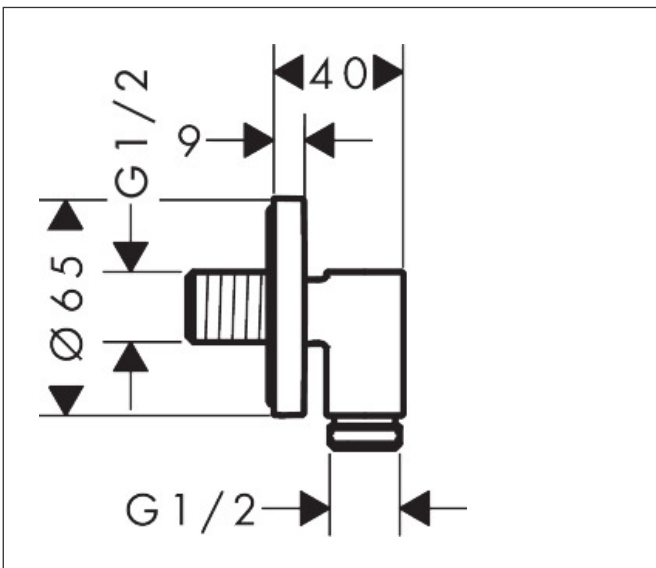

Merk	hansgrohe
Artikelnaam	FixFit Fine S muuraansluitbocht zonder terugslagklep
Art.nr.	28882670
Oppervlakte	mat zwart
Netto prijs	89,94 EUR

Product foto

Kenmerken

- maximale doorstroomhoeveelheid bij 3 bar: 25 l/min
- metalen bevestigingshoek
- materiaal rozet: metaal
- terugslagklep
- aansluiting: G $\frac{1}{2}$
- slank, minimalistisch ontwerp

Maat tekeningen

Merk	hansgrohe
Artikelnaam	FixFit Fine S muuraansluitbocht zonder terugslagklep
Art.nr.	28882670
Oppervlakte	mat zwart
Netto prijs	89,94 EUR

Explosietekening voor bouwjaar: >04/25

Merk hansgrohe
 Artikelnaam **FixFit Fine S** muuraansluitbocht zonder terugslagklep
 Art.nr. 28882670
 Oppervlakte mat zwart
 Netto prijs 89,94 EUR

Onderdelen voor bouwjaar: >04/25

Pos	Beschrijving	Art.nr.	Prijs
1	inbusschroef M5x6	94810000	4,99
2	terugslagklepset DW 15	94074000	13,21
3	rozet Ø 65 mm	85100670	51,06
4	aansluiting	85103000	95,16