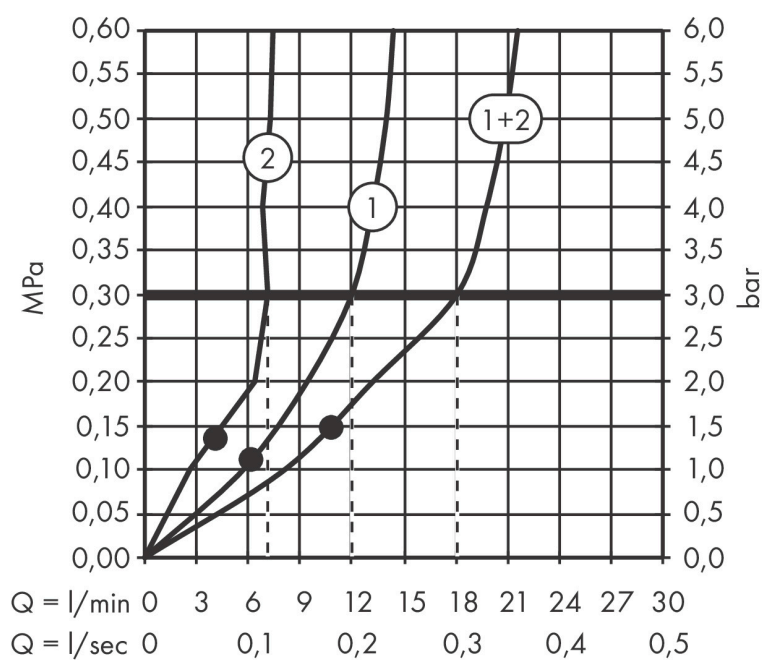

Merk	AXOR
Artikelnaam	AXOR One hoofddouche 280 2jet met wandaansluiting
Art.nr.	48492140
Oppervlakte	Brushed Bronze
Netto prijs	1.976,33 EUR

Product foto

Kenmerken

- bestaat uit: hoofddouche, douchearm
- diameter straalplaat 280 mm
- PowderRain, Rain
- doorstroomhoeveelheid PowderRain-straal bij 3 bar: 7,5 l/min
- doorstroomhoeveelheid PowderRain en Rain-straal in combinatie bij 3 bar: 18 l/min
- functie van: 6,7 l/min
- maximale doorstroomhoeveelheid bij 3 bar: 18,1 l/min
- afdekplaat van metaal
- plafonddouche afneembaar voor reiniging
- aansluiting van plafonddouche: bajonetsluiting
- lengte douchearm: 389 mm
- aansluiting: inbouwdeel
- niet inbegrepen: inbouwdeel

Maat tekeningen

Technologie

Straalsoorten

Merk	AXOR
Artikelnaam	AXOR One hoofddouche 280 2jet met wandaansluiting
Art.nr.	48492140
Oppervlakte	Brushed Bronze
Netto prijs	1.976,33 EUR

Benodigde onderdelen

Product foto	Artikelnaam	Art.nr.	Prijs
	AXOR AXOR ShowerSolutions inbouwdeel voor hoofddouche met douche-arm	35361180	400,84

Merk AXOR
 Artikelnaam **AXOR One** hoofddouche 280 2jet met wandaansluiting
 Art.nr. 48492140
 Oppervlakte Brushed Bronze
 Netto prijs 1.976,33 EUR

Stroomschema

De verbruikswaarden werden in overeenstemming met de praktijk met de bijbehorende armaturen (thermostaat/mengkraan/inbouwventiel) gemeten.