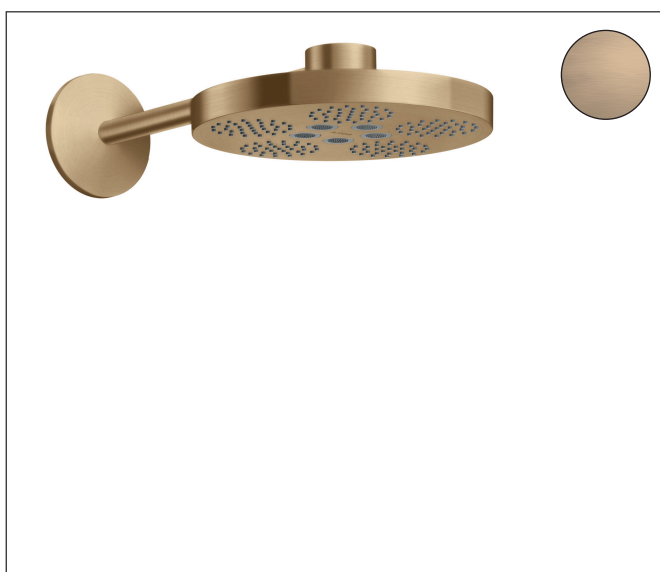

Merk	AXOR
Artikelnaam	AXOR One hoofddouche 280 2jet met wandaansluiting
Art.nr.	48492140
Oppervlakte	Brushed Bronze
Netto prijs	1.976,33 EUR

Product foto

Kenmerken

- bestaat uit: hoofddouche, douchearm
- diameter straalplaat 280 mm
- PowderRain, Rain
- doorstroomhoeveelheid PowderRain-straal bij 3 bar: 7,5 l/min
- doorstroomhoeveelheid PowderRain en Rain-straal in combinatie bij 3 bar: 18 l/min
- functie van: 6,7 l/min
- maximale doorstroomhoeveelheid bij 3 bar: 18,1 l/min
- afdekplaat van metaal
- plafonddouche afneembaar voor reiniging
- aansluiting van plafonddouche: bajonetsluiting
- lengte douchearm: 389 mm
- aansluiting: inbouwdeel
- niet inbegrepen: inbouwdeel

Maat tekeningen

Technologie

Straalsoorten

Merk	AXOR
Artikelnaam	AXOR One hoofddouche 280 2jet met wandaansluiting
Art.nr.	48492140
Oppervlakte	Brushed Bronze
Netto prijs	1.976,33 EUR

Benodigde onderdelen

Product foto	Artikelnaam	Art.nr.	Prijs
	AXOR AXOR ShowerSolutions inbouwdeel voor hoofddouche met douche-arm	35361180	400,84

Merk AXOR
 Artikelnaam **AXOR One** hoofddouche 280 2jet met wandaansluiting
 Art.nr. 48492140
 Oppervlakte Brushed Bronze
 Netto prijs 1.976,33 EUR

Stroomschema

De verbruikswaarden werden in overeenstemming met de praktijk met de bijbehorende armaturen (thermostaat/mengkraan/inbouwventiel) gemeten.