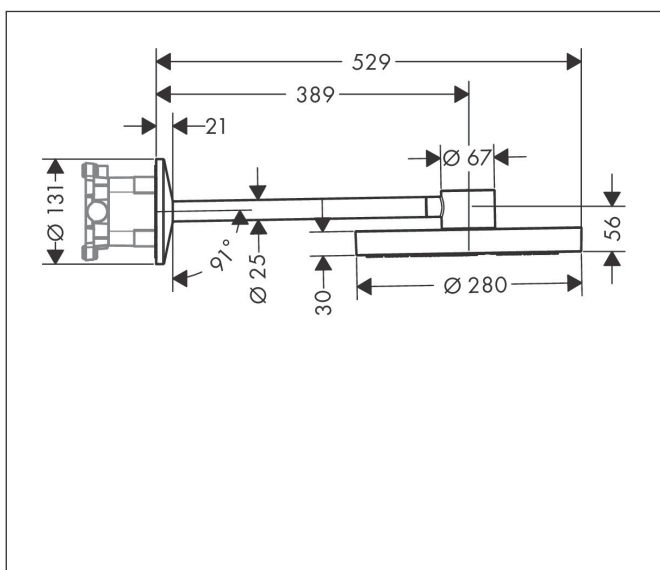

Merk	AXOR
Artikelnaam	AXOR One hoofddouche 280 2jet met wandaansluiting
Art.nr.	48492140
Oppervlakte	Brushed Bronze
Netto prijs	1.976,33 EUR

Product foto

Kenmerken

- bestaat uit: hoofddouche, douchearm
- diameter straalplaat 280 mm
- PowderRain, Rain
- doorstroomhoeveelheid PowderRain-straal bij 3 bar: 7,5 l/min
- doorstroomhoeveelheid PowderRain en Rain-straal in combinatie bij 3 bar: 18 l/min
- functie van: 6,7 l/min
- maximale doorstroomhoeveelheid bij 3 bar: 18,1 l/min
- afdekplaat van metaal
- plafonddouche afneembaar voor reiniging
- aansluiting van plafonddouche: bajonetsluiting
- lengte douchearm: 389 mm
- aansluiting: inbouwdeel
- niet inbegrepen: inbouwdeel

Maat tekeningen

Technologie

Straalsoorten

Merk	AXOR
Artikelnaam	AXOR One hoofddouche 280 2jet met wandaansluiting
Art.nr.	48492140
Oppervlakte	Brushed Bronze
Netto prijs	1.976,33 EUR

Benodigde onderdelen

Product foto	Artikelnaam	Art.nr.	Prijs
	AXOR AXOR ShowerSolutions inbouwdeel voor hoofddouche met douche-arm	35361180	400,84

Merk AXOR
 Artikelnaam **AXOR One** hoofddouche 280 2jet met wandaansluiting
 Art.nr. 48492140
 Oppervlakte Brushed Bronze
 Netto prijs 1.976,33 EUR

Stroomschema

De verbruikswaarden werden in overeenstemming met de praktijk met de bijbehorende armaturen (thermostaat/mengkraan/inbouwventiel) gemeten.