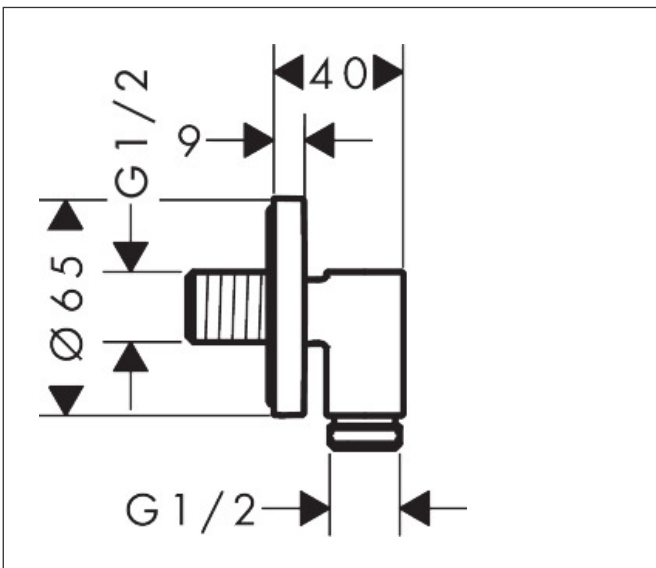

Merk	hansgrohe
Artikelnaam	<b>FixFit Fine S</b> muuraansluitbocht zonder terugslagklep
Art.nr.	28882700
Oppervlakte	mat wit
Netto prijs	89,94 EUR

## Kenmerken

- maximale doorstroomhoeveelheid bij 3 bar: 25 l/min
- metalen bevestigingshoek
- materiaal rozet: metaal
- terugslagklep
- aansluiting: G $\frac{1}{2}$
- slank, minimalistisch ontwerp

## Maat tekeningen

Merk	hansgrohe
Artikelnaam	<b>FixFit Fine S</b> muuraansluitbocht zonder terugslagklep
Art.nr.	28882700
Oppervlakte	mat wit
Netto prijs	89,94 EUR

## Explosietekening voor bouwjaar: >04/25

Merk hansgrohe  
 Artikelnaam **FixFit Fine S** muuraansluitbocht zonder terugslagklep  
 Art.nr. 28882700  
 Oppervlakte mat wit  
 Netto prijs 89,94 EUR