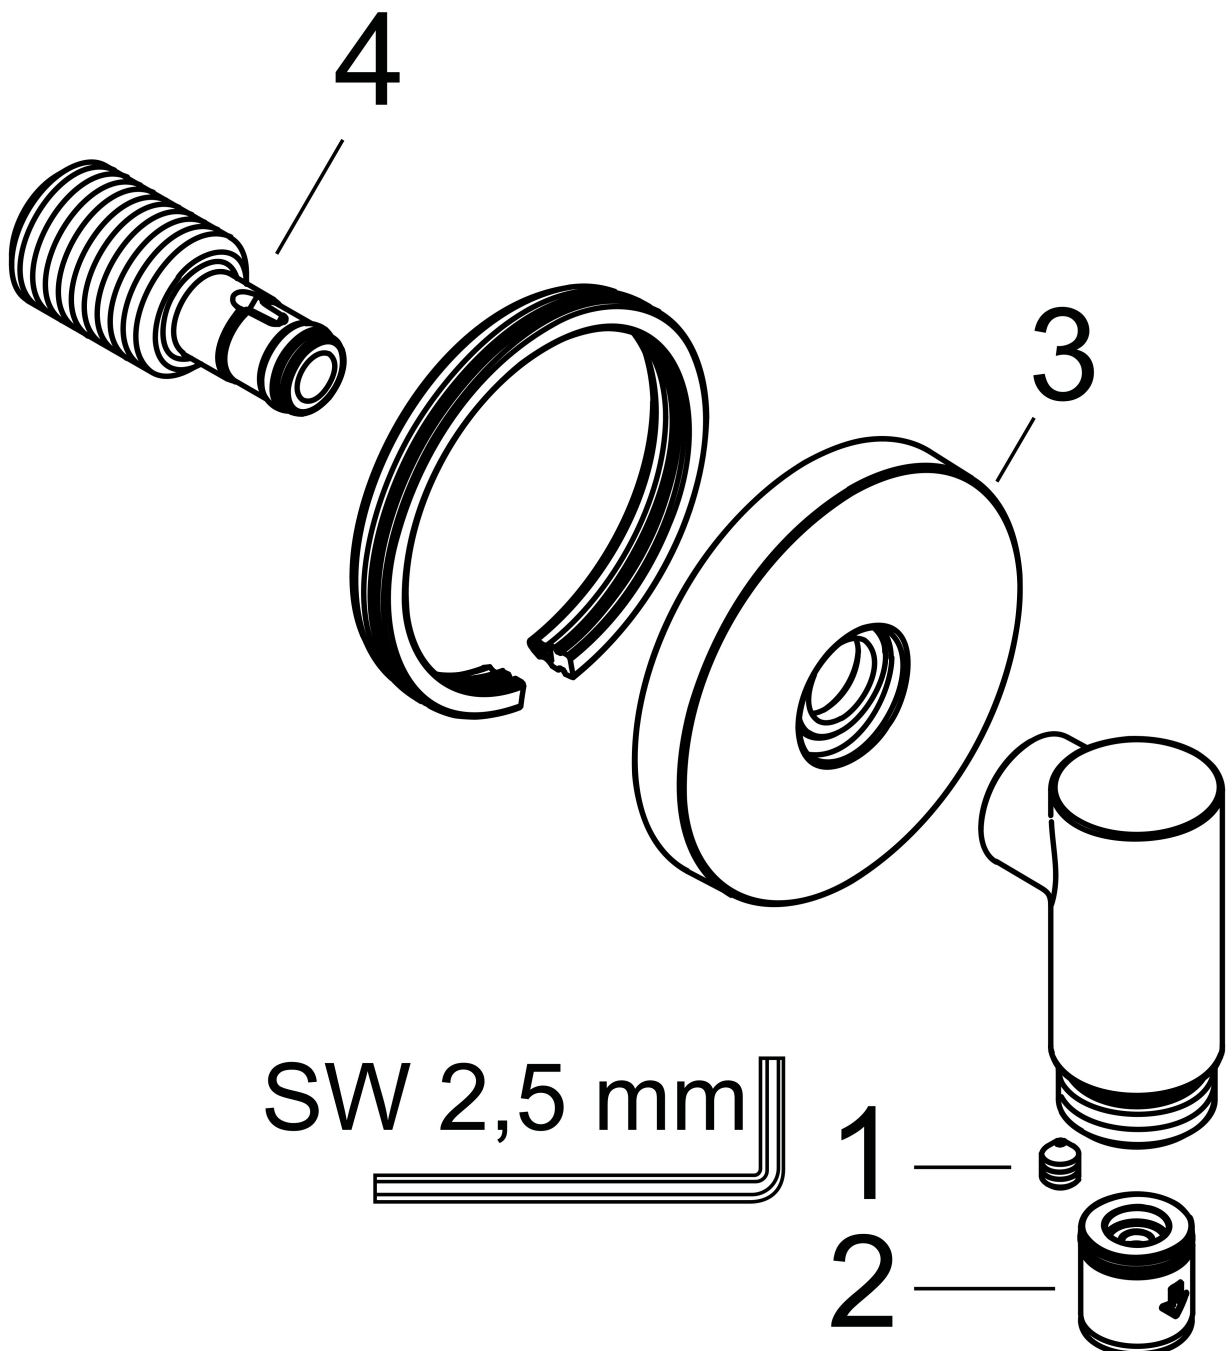

## Kenmerken

- maximale doorstroomhoeveelheid bij 3 bar: 25 l/min
- metalen bevestigingshoek
- materiaal rozet: metaal
- terugslagklep
- aansluiting: G $\frac{1}{2}$
- slank, minimalistisch ontwerp

## Maat tekeningen

Merk	hansgrohe
Artikelnaam	<b>FixFit Fine S</b> muuraansluitbocht zonder terugslagklep
Art.nr.	28882700
Oppervlakte	mat wit
Netto prijs	89,94 EUR

## Explosietekening voor bouwjaar: >04/25

Merk hansgrohe  
 Artikelnaam **FixFit Fine S** muuraansluitbocht zonder terugslagklep  
 Art.nr. 28882700  
 Oppervlakte mat wit  
 Netto prijs 89,94 EUR

## Onderdelen voor bouwjaar: >04/25

Pos	Beschrijving	Art.nr.	Prijs
1	inbusschroef M5x6	94810000	4,99
2	terugslagklepset DW 15	94074000	13,21
3	rozet Ø 65 mm	85100700	51,06
4	aansluiting	85103000	95,16