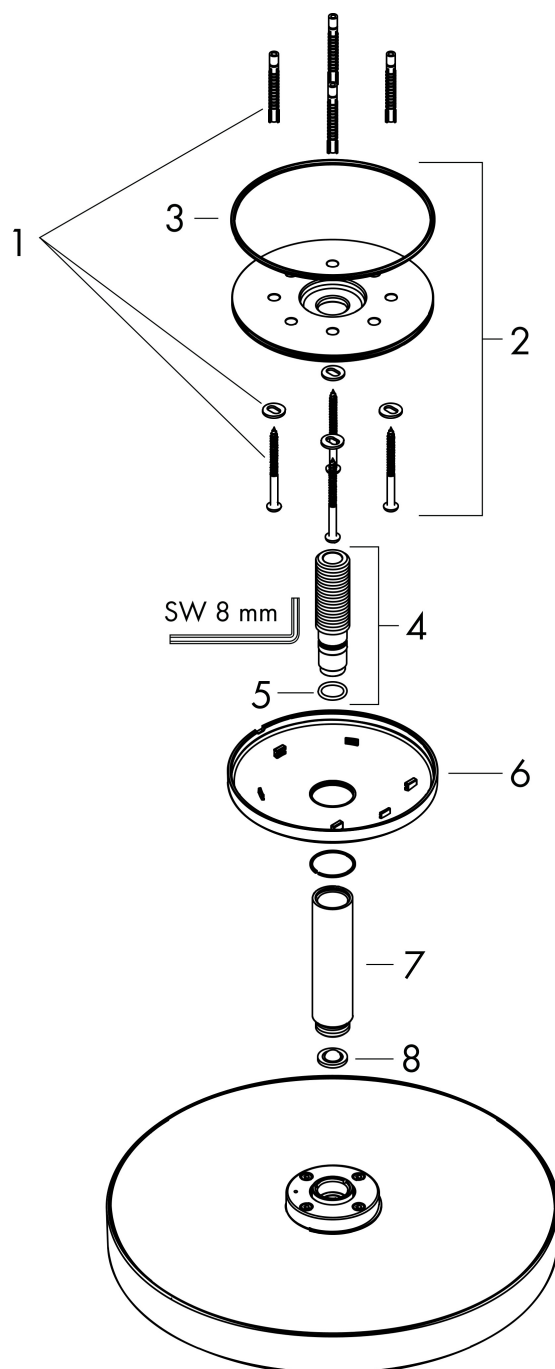

Merk	AXOR
Artikelnaam	AXOR One hoofddouche 280 1jet, plafondaansluiting
Art.nr.	48493340
Oppervlakte	Brushed Black Chrome
Netto prijs	1.527,21 EUR

Product foto

Kenmerken

- bestaat uit: hoofddouche, plafondaansluiting
- diameter straalplaat 280 mm
- PowderRain en Rain in combinatie
- doorstroomhoeveelheid PowderRain en Rain-straal in combinatie bij 3 bar: 12,2 l/min
- functie van: 9,2 l/min
- maximale doorstroomhoeveelheid bij 3 bar: 12,2 l/min
- hoek hoofddouche verstelbaar
- afdekplaat van metaal
- plafonddouche afneembaar voor reiniging
- metalen plafondaansluiting
- plafondbevestiging 117 mm

Maat tekeningen

Technologie

Straalsoorten

Merk AXOR
 Artikelnaam **AXOR One** hoofddouche 280 l jet, plafondaansluiting
 Art.nr. 48493340
 Oppervlakte Brushed Black Chrome
 Netto prijs 1.527,21 EUR

Stroomschema

De verbruikswaarden werden in overeenstemming met de praktijk met de bijbehorende armaturen (thermostaat/mengkraan/inbouwventiel) gemeten.

Merk AXOR
Artikelnaam **AXOR One** hoofddouche 280 1jet, plafondaansluiting
Art.nr. 48493340
Oppervlakte Brushed Black Chrome
Netto prijs 1.527,21 EUR

Explosietekening voor bouwjaar: >04/21

Merk AXOR
Artikelnaam **AXOR One** hoofddouche 280 1jet, plafondaansluiting
Art.nr. 48493340
Oppervlakte Brushed Black Chrome
Netto prijs 1.527,21 EUR

Onderdelen voor bouwjaar: >04/21