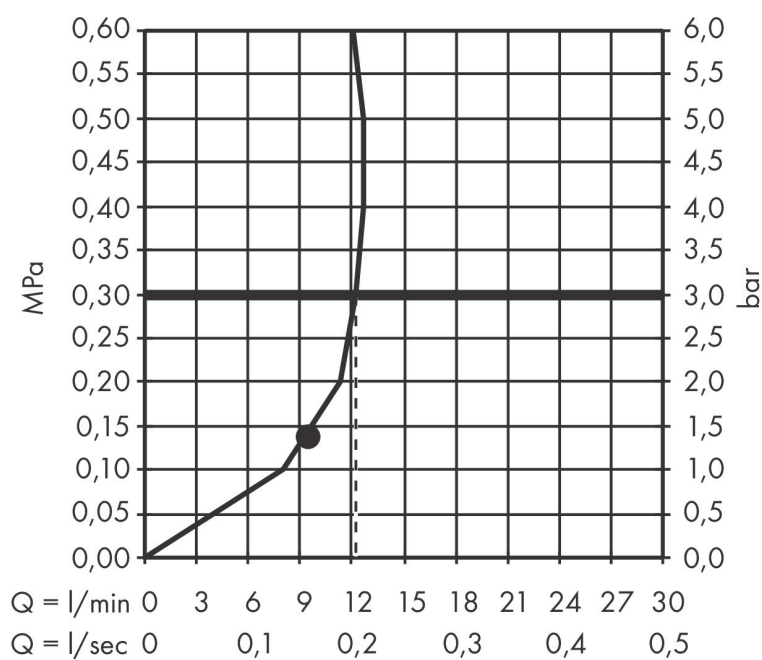

Merk	AXOR
Artikelnaam	AXOR One hoofddouche 280 1jet, plafondaansluiting
Art.nr.	48493340
Oppervlakte	Brushed Black Chrome
Netto prijs	1.527,21 EUR

Product foto

Kenmerken

- bestaat uit: hoofddouche, plafondaansluiting
- diameter straalplaat 280 mm
- PowderRain en Rain in combinatie
- doorstroomhoeveelheid PowderRain en Rain-straal in combinatie bij 3 bar: 12,2 l/min
- functie van: 9,2 l/min
- maximale doorstroomhoeveelheid bij 3 bar: 12,2 l/min
- hoek hoofddouche verstelbaar
- afdekplaat van metaal
- plafonddouche afneembaar voor reiniging
- metalen plafondaansluiting
- plafondbevestiging 117 mm

Maat tekeningen

Technologie

Straalsoorten

Merk AXOR
 Artikelnaam **AXOR One** hoofddouche 280 l jet, plafondaansluiting
 Art.nr. 48493340
 Oppervlakte Brushed Black Chrome
 Netto prijs 1.527,21 EUR

Stroomschema