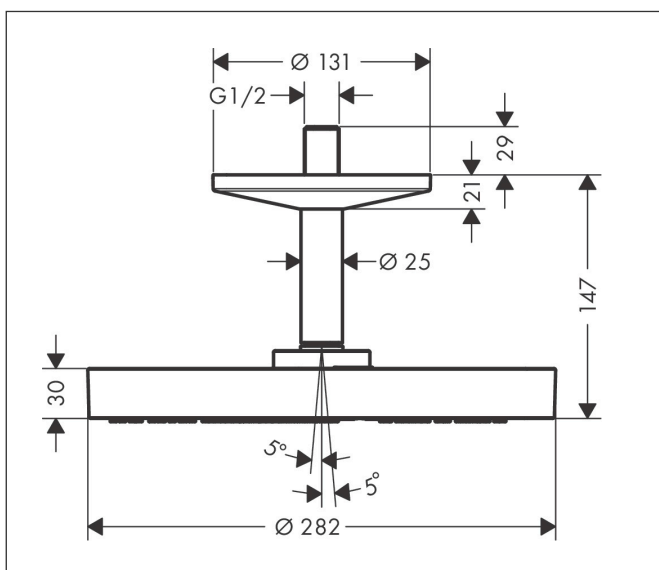

Merk	AXOR
Artikelnaam	AXOR One hoofddouche 280 1jet, plafondaansluiting
Art.nr.	48493340
Oppervlakte	Brushed Black Chrome
Netto prijs	1.527,21 EUR

Product foto

Kenmerken

- bestaat uit: hoofddouche, plafondaansluiting
- diameter straalplaat 280 mm
- PowderRain en Rain in combinatie
- doorstroomhoeveelheid PowderRain en Rain-straal in combinatie bij 3 bar: 12,2 l/min
- functie van: 9,2 l/min
- maximale doorstroomhoeveelheid bij 3 bar: 12,2 l/min
- hoek hoofddouche verstelbaar
- afdekplaat van metaal
- plafonddouche afneembaar voor reiniging
- metalen plafondaansluiting
- plafondbevestiging 117 mm

Maat tekeningen

Technologie

Straalsoorten

Merk AXOR
 Artikelnaam **AXOR One** hoofddouche 280 l jet, plafondaansluiting
 Art.nr. 48493340
 Oppervlakte Brushed Black Chrome
 Netto prijs 1.527,21 EUR

Stroomschema

De verbruikswaarden werden in overeenstemming met de praktijk met de bijbehorende armaturen (thermostaat/mengkraan/inbouwventiel) gemeten.

Merk AXOR
Artikelnaam **AXOR One** hoofddouche 280 1jet, plafondaansluiting
Art.nr. 48493340
Oppervlakte Brushed Black Chrome
Netto prijs 1.527,21 EUR

Explosietekening voor bouwjaar: >04/21

Merk AXOR
Artikelnaam **AXOR One** hoofddouche 280 1jet, plafondaansluiting
Art.nr. 48493340
Oppervlakte Brushed Black Chrome
Netto prijs 1.527,21 EUR

Onderdelen voor bouwjaar: >04/21