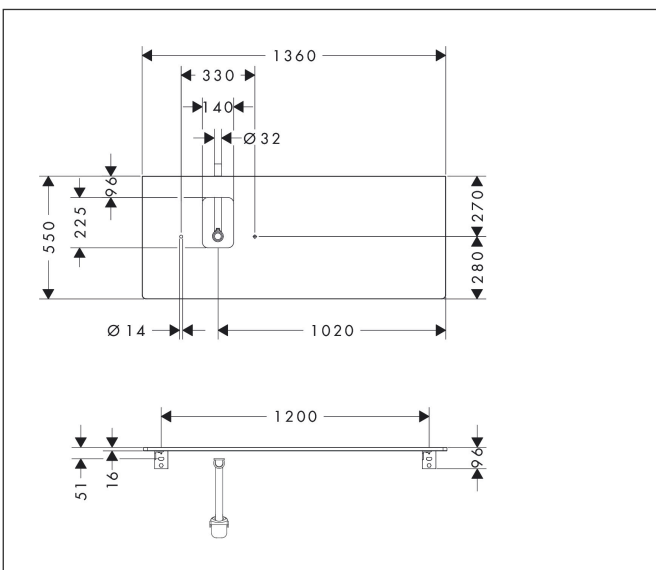

Merk	hansgrohe
Artikelnaam	Xelu Q console 1360/550 met uitsparing links voor waskom met kraangat, High Gloss White
Art.nr.	54123230
Oppervlakte	Natural Oak
Netto prijs	423,60 EUR

Product foto

Kenmerken

- bestaat uit: console, ruimtebesparende sifon
- materiaal: 3-laags spaanplaat met hoge dichtheid
- oppervlaktemateriaal: laminaat (HPL)
- MoistureProof: duurzaam materiaal dat lang mooi blijft
- aantal wastafeluitsparingen: 1
- wastafeluitsparing: links
- kracht van het materiaal: 16 mm
- 1 ruimtebesparende sifon met waterafdichting 50 mm
- wandmontage
- met bevestigingsmateriaal
- met uitsparing voor wastafel met kraangat
- waskom en badkamermeubel moeten apart besteld worden
- console kan alleen samen met badmeubel voor console worden gemonteerd

Maat tekeningen

Technologie

Certificaat

Merk	hansgrohe
Artikelnaam	Xelu Q console 1360/550 met uitsparing links voor waskom met kraangat, High Gloss White
Art.nr.	54123230
Oppervlakte	Natural Oak
Netto prijs	423,60 EUR

Merk	hansgrohe
Artikelnaam	Xelu Q console 1360/550 met uitsparing links voor waskom met kraangat, High Gloss White
Art.nr.	54123230
Oppervlakte	Natural Oak
Netto prijs	423,60 EUR

Explosietekening voor bouwjaar: >05/23

Merk hansgrohe
 Artikelnaam **Xelu Q** console 1360/550 met uitsparing links voor waskom met kraangat, High Gloss White
 Art.nr. 54123230
 Oppervlakte Natural Oak
 Netto prijs 423,60 EUR

Onderdelen voor bouwjaar: >05/23