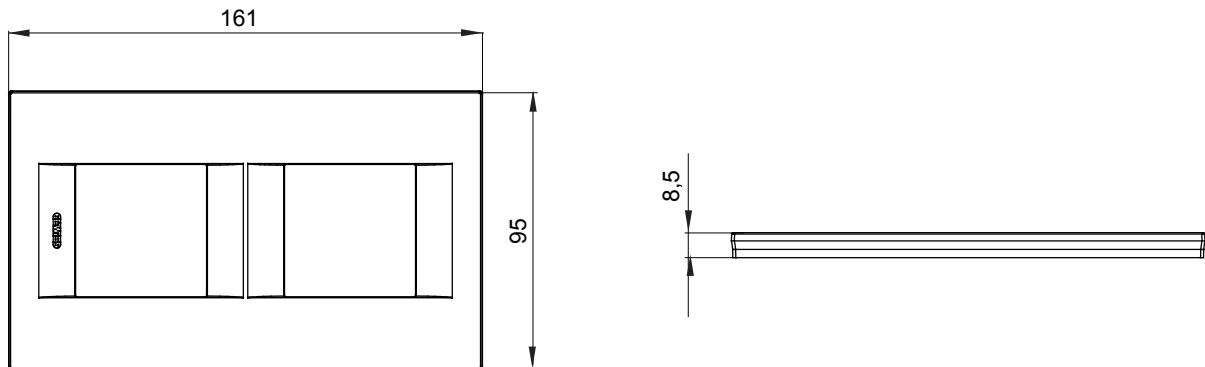

DIMENSIONAL

TECHNICAL SYMBOLOGY

STANDARDS/APPROVALS