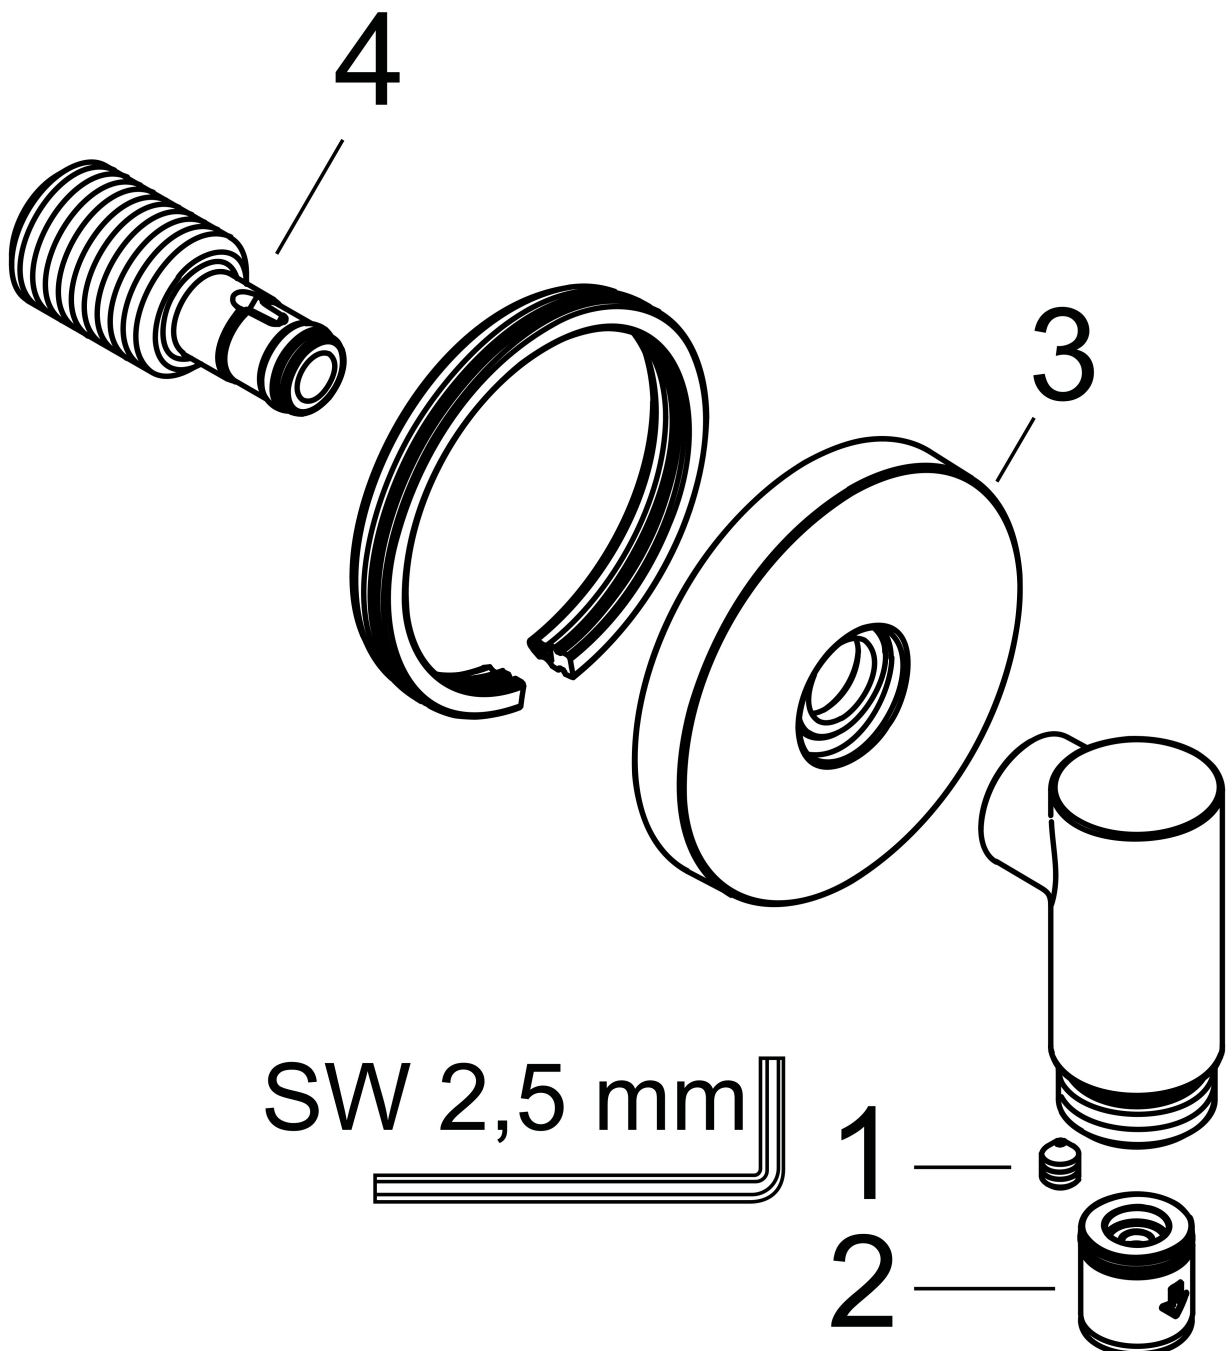

## Kenmerken

- maximale doorstroomhoeveelheid bij 3 bar: 25 l/min
- metalen bevestigingshoek
- materiaal rozet: metaal
- terugslagklep
- aansluiting: G $\frac{1}{2}$
- slank, minimalistisch ontwerp

## Maat tekeningen

Merk	hansgrohe
Artikelnaam	<b>FixFit Fine S</b> muuraansluitbocht zonder terugslagklep
Art.nr.	28882990
Oppervlakte	Polished Gold Optic
Netto prijs	96,37 EUR

## Explosietekening voor bouwjaar: >04/25

Merk hansgrohe  
 Artikelnaam **FixFit Fine S** muuraansluitbocht zonder terugslagklep  
 Art.nr. 28882990  
 Oppervlakte Polished Gold Optic  
 Netto prijs 96,37 EUR

## Onderdelen voor bouwjaar: >04/25

Pos	Beschrijving	Art.nr.	Prijs
1	inbusschroef M5x6	94810000	4,99
2	terugslagklepset DW 15	94074000	13,21
3	rozet Ø 65 mm	85100990	51,06
4	aansluiting	85103000	95,16