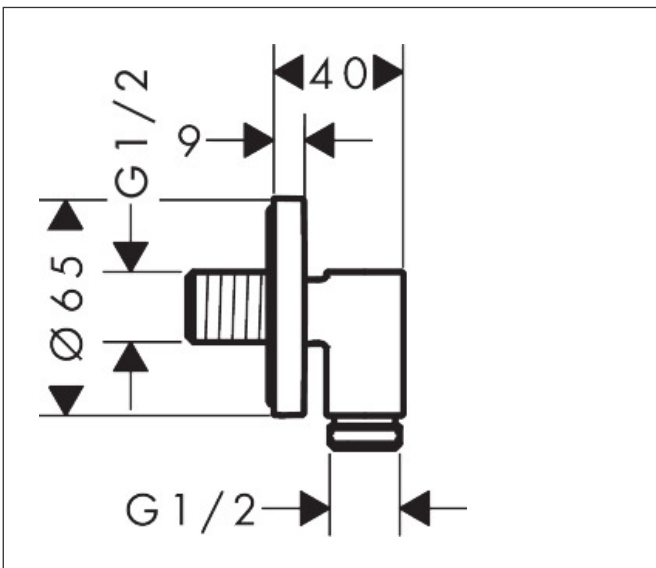

Merk	hansgrohe
Artikelnaam	<b>FixFit Fine S</b> muuraansluitbocht zonder terugslagklep
Art.nr.	28882990
Oppervlakte	Polished Gold Optic
Netto prijs	96,37 EUR

## Kenmerken

- maximale doorstroomhoeveelheid bij 3 bar: 25 l/min
- metalen bevestigingshoek
- materiaal rozet: metaal
- terugslagklep
- aansluiting: G $\frac{1}{2}$
- slank, minimalistisch ontwerp

## Maat tekeningen

Merk	hansgrohe
Artikelnaam	<b>FixFit Fine S</b> muuraansluitbocht zonder terugslagklep
Art.nr.	28882990
Oppervlakte	Polished Gold Optic
Netto prijs	96,37 EUR

## Explosietekening voor bouwjaar: >04/25

Merk hansgrohe  
 Artikelnaam **FixFit Fine S** muuraansluitbocht zonder terugslagklep  
 Art.nr. 28882990  
 Oppervlakte Polished Gold Optic  
 Netto prijs 96,37 EUR