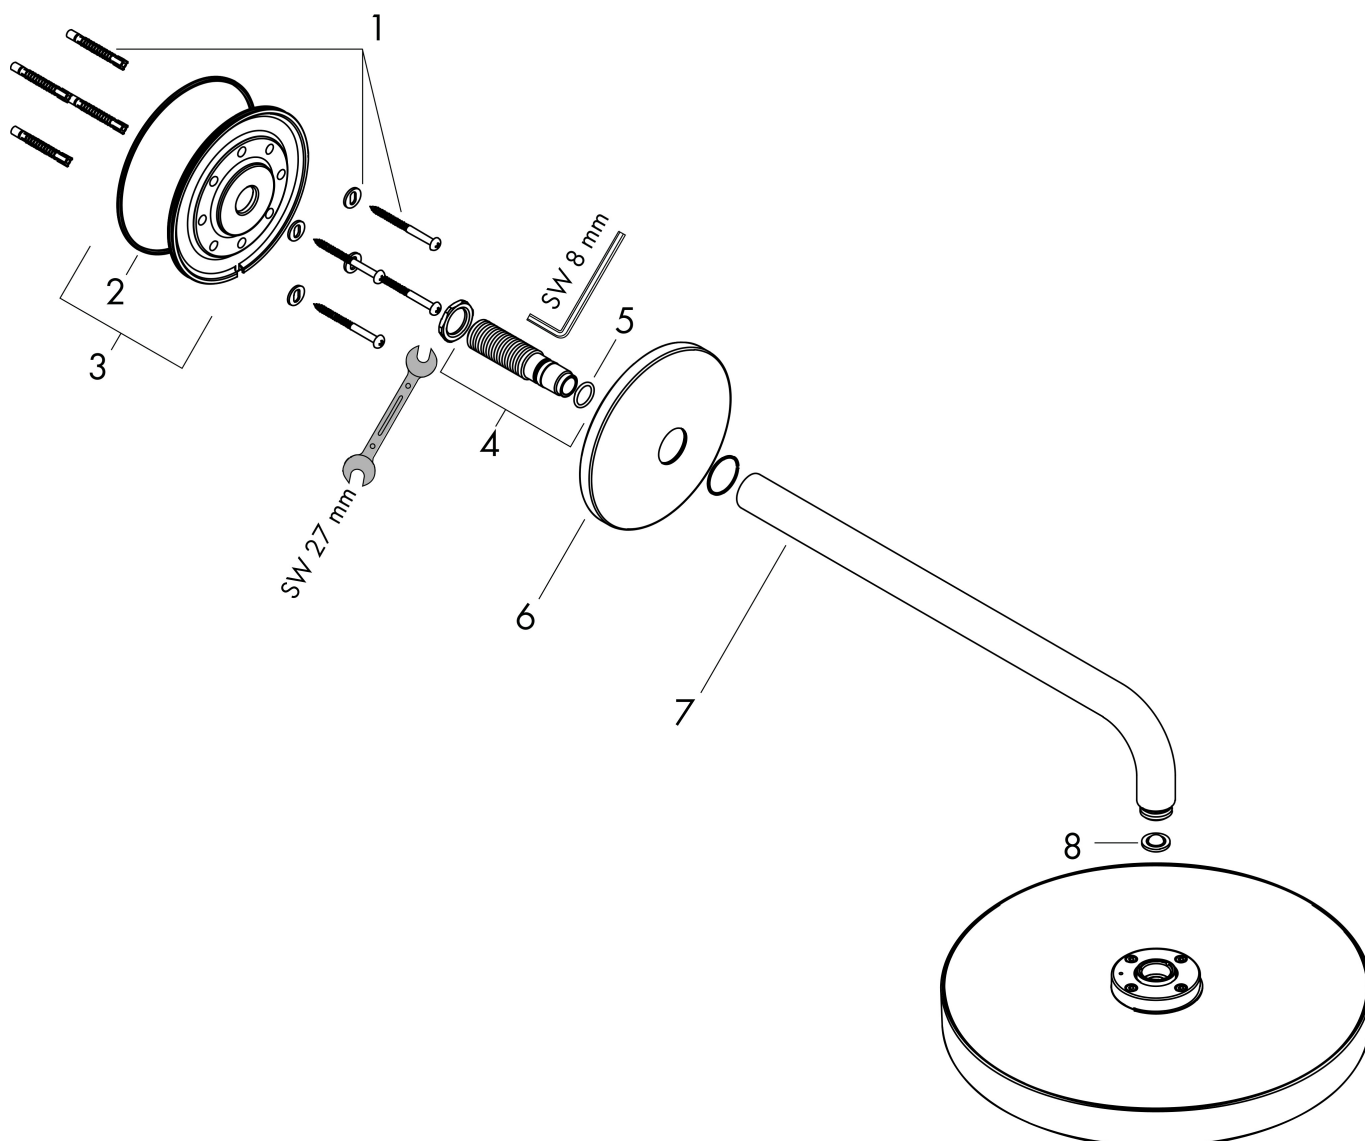

Merk AXOR
 Artikelnaam **AXOR One** hoofddouche 280 1jet met douche-arm
 Art.nr. 48491140
 Oppervlakte Brushed Bronze
 Netto prijs 1.706,81 EUR

Product foto

Kenmerken

- bestaat uit: hoofddouche, douche-arm
- diameter straalplaat 280 mm
- PowderRain en Rain in combinatie
- doorstroomhoeveelheid PowderRain en Rain-straal in combinatie bij 3 bar: 12,3 l/min
- functie van: 8,7 l/min
- maximale doorstroomhoeveelheid bij 3 bar: 12,3 l/min
- hoek hoofddouche verstelbaar
- afdekplaat van metaal
- plafonddouche afneembaar voor reiniging
- lengte douche-arm: 390 mm

Maat tekeningen

Technologie

Straalsoorten

Merk	AXOR
Artikelnaam	AXOR One hoofddouche 280 ljet met douche-arm
Art.nr.	48491140
Oppervlakte	Brushed Bronze
Netto prijs	1.706,81 EUR

Stroomschema

De verbruikswaarden werden in overeenstemming met de praktijk met de bijbehorende armaturen (thermostaat/mengkraan/inbouwventiel) gemeten.

Merk	AXOR
Artikelnaam	AXOR One hoofddouche 280 1jet met douche-arm
Art.nr.	48491140
Oppervlakte	Brushed Bronze
Netto prijs	1.706,81 EUR

Explosietekening voor bouwjaar: >04/21

Merk AXOR
Artikelnaam **AXOR One** hoofddouche 280 ljet met douche-arm
Art.nr. 48491140
Oppervlakte Brushed Bronze
Netto prijs 1.706,81 EUR

Onderdelen voor bouwjaar: >04/21

Pos	Beschrijving	Art.nr.	Prijs
1	bevestigingsmateriaal	96179000	10,40
2	wandhouder	93962000	113,70
3	O-ring 120x2,5	93399000	4,80
4	aansluiting	93418000	32,70
5	O-ring 14x2	98129000	3,00
6	rozet	93963140	78,00
7	douche-arm	93964140	137,30
8	zeefdichting	93774000	7,70