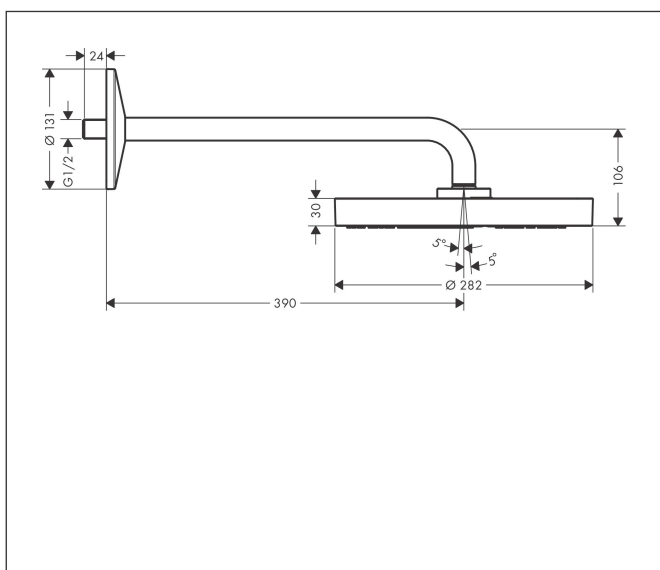

Merk AXOR
 Artikelnaam **AXOR One** hoofddouche 280 1jet met douche-arm
 Art.nr. 48491140
 Oppervlakte Brushed Bronze
 Netto prijs 1.706,81 EUR

Product foto

Kenmerken

- bestaat uit: hoofddouche, douche-arm
- diameter straalplaat 280 mm
- PowderRain en Rain in combinatie
- doorstroomhoeveelheid PowderRain en Rain-straal in combinatie bij 3 bar: 12,3 l/min
- functie van: 8,7 l/min
- maximale doorstroomhoeveelheid bij 3 bar: 12,3 l/min
- hoek hoofddouche verstelbaar
- afdekplaat van metaal
- plafonddouche afneembaar voor reiniging
- lengte douche-arm: 390 mm

Maat tekeningen

Technologie

Straalsoorten

Merk	AXOR
Artikelnaam	AXOR One hoofddouche 280 ljet met douche-arm
Art.nr.	48491140
Oppervlakte	Brushed Bronze
Netto prijs	1.706,81 EUR

Stroomschema

De verbruikswaarden werden in overeenstemming met de praktijk met de bijbehorende armaturen (thermostaat/mengkraan/inbouwventiel) gemeten.

Merk	AXOR
Artikelnaam	AXOR One hoofddouche 280 1jet met douche-arm
Art.nr.	48491140
Oppervlakte	Brushed Bronze
Netto prijs	1.706,81 EUR

Explosietekening voor bouwjaar: >04/21

Merk AXOR
Artikelnaam **AXOR One** hoofddouche 280 ljet met douche-arm
Art.nr. 48491140
Oppervlakte Brushed Bronze
Netto prijs 1.706,81 EUR

Onderdelen voor bouwjaar: >04/21

Pos	Beschrijving	Art.nr.	Prijs
1	bevestigingsmateriaal	96179000	10,40
2	wandhouder	93962000	113,70
3	O-ring 120x2,5	93399000	4,80
4	aansluiting	93418000	32,70
5	O-ring 14x2	98129000	3,00
6	rozet	93963140	78,00
7	douche-arm	93964140	137,30
8	zeefdichting	93774000	7,70