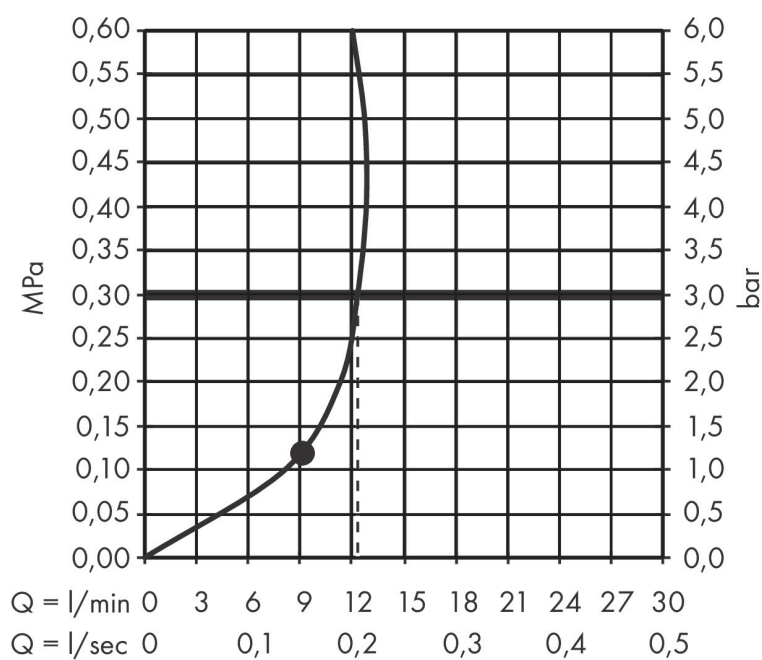

Merk AXOR
 Artikelnaam **AXOR One** hoofddouche 280 1jet met douche-arm
 Art.nr. 48491140
 Oppervlakte Brushed Bronze
 Netto prijs 1.706,81 EUR

Product foto

Kenmerken

- bestaat uit: hoofddouche, douche-arm
- diameter straalplaat 280 mm
- PowderRain en Rain in combinatie
- doorstroomhoeveelheid PowderRain en Rain-straal in combinatie bij 3 bar: 12,3 l/min
- functie van: 8,7 l/min
- maximale doorstroomhoeveelheid bij 3 bar: 12,3 l/min
- hoek hoofddouche verstelbaar
- afdekplaat van metaal
- plafonddouche afneembaar voor reiniging
- lengte douche-arm: 390 mm

Maat tekeningen

Technologie

Straalsoorten

Merk	AXOR
Artikelnaam	AXOR One hoofddouche 280 ljet met douche-arm
Art.nr.	48491140
Oppervlakte	Brushed Bronze
Netto prijs	1.706,81 EUR

Stroomschema

De verbruikswaarden werden in overeenstemming met de praktijk met de bijbehorende armaturen (thermostaat/mengkraan/inbouwventiel) gemeten.

Merk	AXOR
Artikelnaam	AXOR One hoofddouche 280 1jet met douche-arm
Art.nr.	48491140
Oppervlakte	Brushed Bronze
Netto prijs	1.706,81 EUR

Explosietekening voor bouwjaar: >04/21

Merk AXOR
Artikelnaam **AXOR One** hoofddouche 280 ljet met douche-arm
Art.nr. 48491140
Oppervlakte Brushed Bronze
Netto prijs 1.706,81 EUR