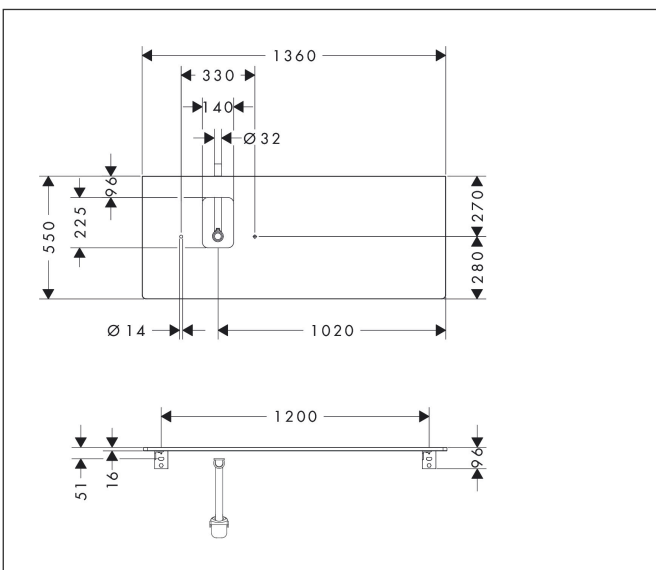

Merk	hansgrohe
Artikelnaam	Xelu Q console 1360/550 met uitsparing links voor waskom met kraangat, High Gloss White
Art.nr.	54123630
Oppervlakte	Dark Walnut
Netto prijs	423,60 EUR

Product foto

Kenmerken

- bestaat uit: console, ruimtebesparende sifon
- materiaal: 3-laags spaanplaat met hoge dichtheid
- oppervlaktemateriaal: laminaat (HPL)
- MoistureProof: duurzaam materiaal dat lang mooi blijft
- aantal wastafeluitsparingen: 1
- wastafeluitsparing: links
- kracht van het materiaal: 16 mm
- 1 ruimtebesparende sifon met waterafdichting 50 mm
- wandmontage
- met bevestigingsmateriaal
- met uitsparing voor wastafel met kraangat
- waskom en badkamermeubel moeten apart besteld worden
- console kan alleen samen met badmeubel voor console worden gemonteerd

Maat tekeningen

Technologie

Certificaat

Merk	hansgrohe
Artikelnaam	Xelu Q console 1360/550 met uitsparing links voor waskom met kraangat, High Gloss White
Art.nr.	54123630
Oppervlakte	Dark Walnut
Netto prijs	423,60 EUR

Merk	hansgrohe
Artikelnaam	Xelu Q console 1360/550 met uitsparing links voor waskom met kraangat, High Gloss White
Art.nr.	54123630
Oppervlakte	Dark Walnut
Netto prijs	423,60 EUR

Explosietekening voor bouwjaar: >05/23