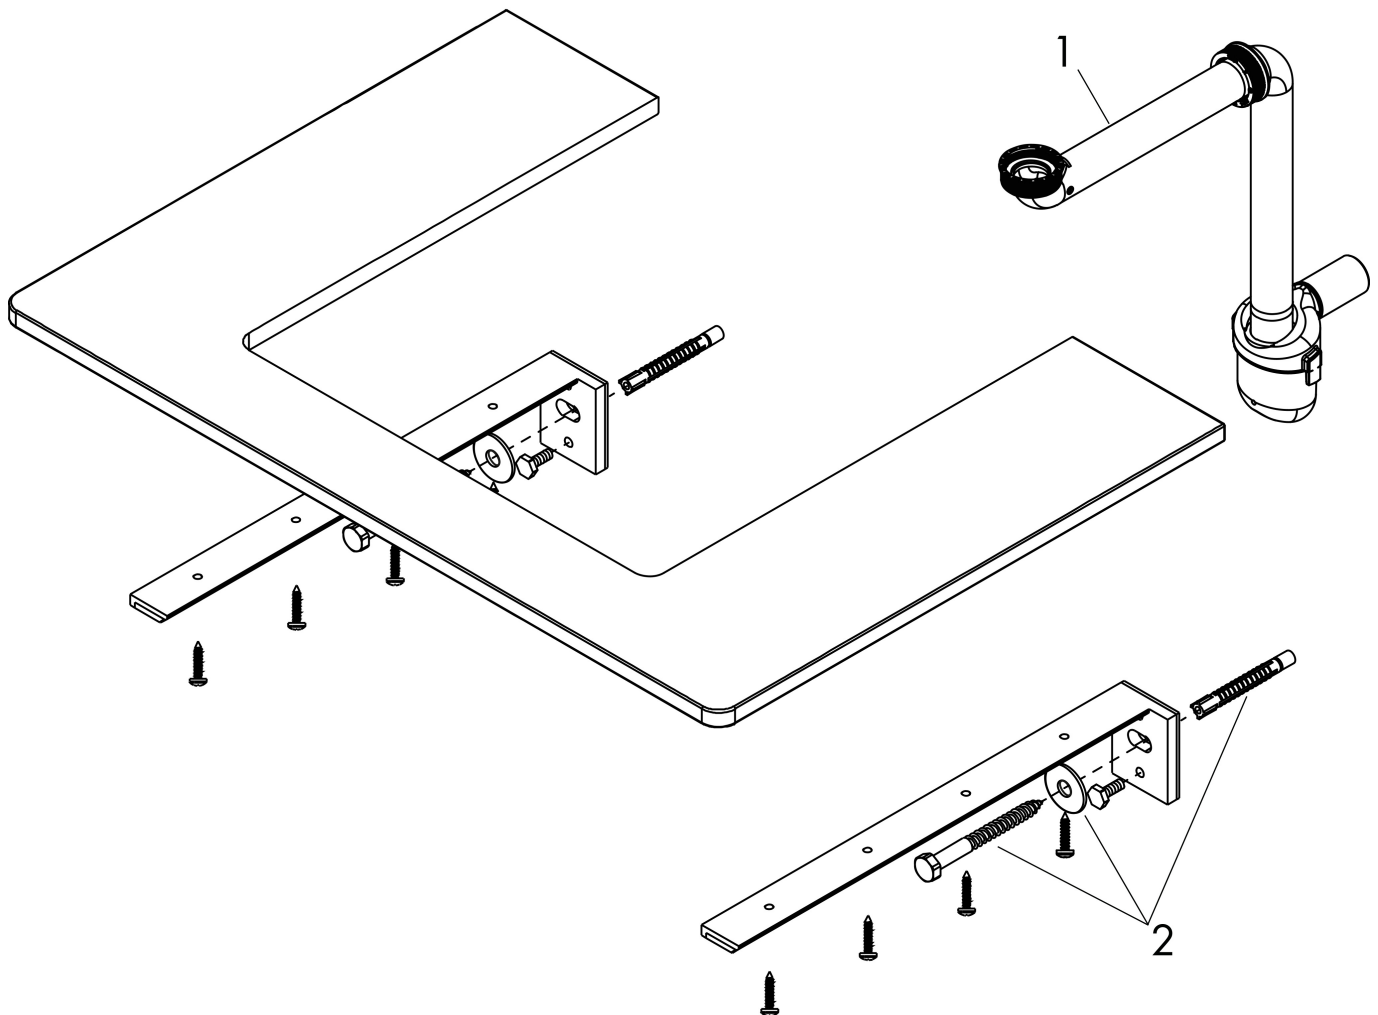

Merk	hansgrohe
Artikelnaam	Xelu Q console 1360/550 met uitsparing links voor waskom met kraangat, High Gloss White
Art.nr.	54123630
Oppervlakte	Dark Walnut
Netto prijs	423,60 EUR

Product foto

Kenmerken

- bestaat uit: console, ruimtebesparende sifon
- materiaal: 3-laags spaanplaat met hoge dichtheid
- oppervlaktemateriaal: laminaat (HPL)
- MoistureProof: duurzaam materiaal dat lang mooi blijft
- aantal wastafeluitsparingen: 1
- wastafeluitsparing: links
- kracht van het materiaal: 16 mm
- 1 ruimtebesparende sifon met waterafdichting 50 mm
- wandmontage
- met bevestigingsmateriaal
- met uitsparing voor wastafel met kraangat
- waskom en badkamermeubel moeten apart besteld worden
- console kan alleen samen met badmeubel voor console worden gemonteerd

Maat tekeningen

Technologie

Certificaat

Merk	hansgrohe
Artikelnaam	Xelu Q console 1360/550 met uitsparing links voor waskom met kraangat, High Gloss White
Art.nr.	54123630
Oppervlakte	Dark Walnut
Netto prijs	423,60 EUR

Merk	hansgrohe
Artikelnaam	Xelu Q console 1360/550 met uitsparing links voor waskom met kraangat, High Gloss White
Art.nr.	54123630
Oppervlakte	Dark Walnut
Netto prijs	423,60 EUR

Explosietekening voor bouwjaar: >05/23