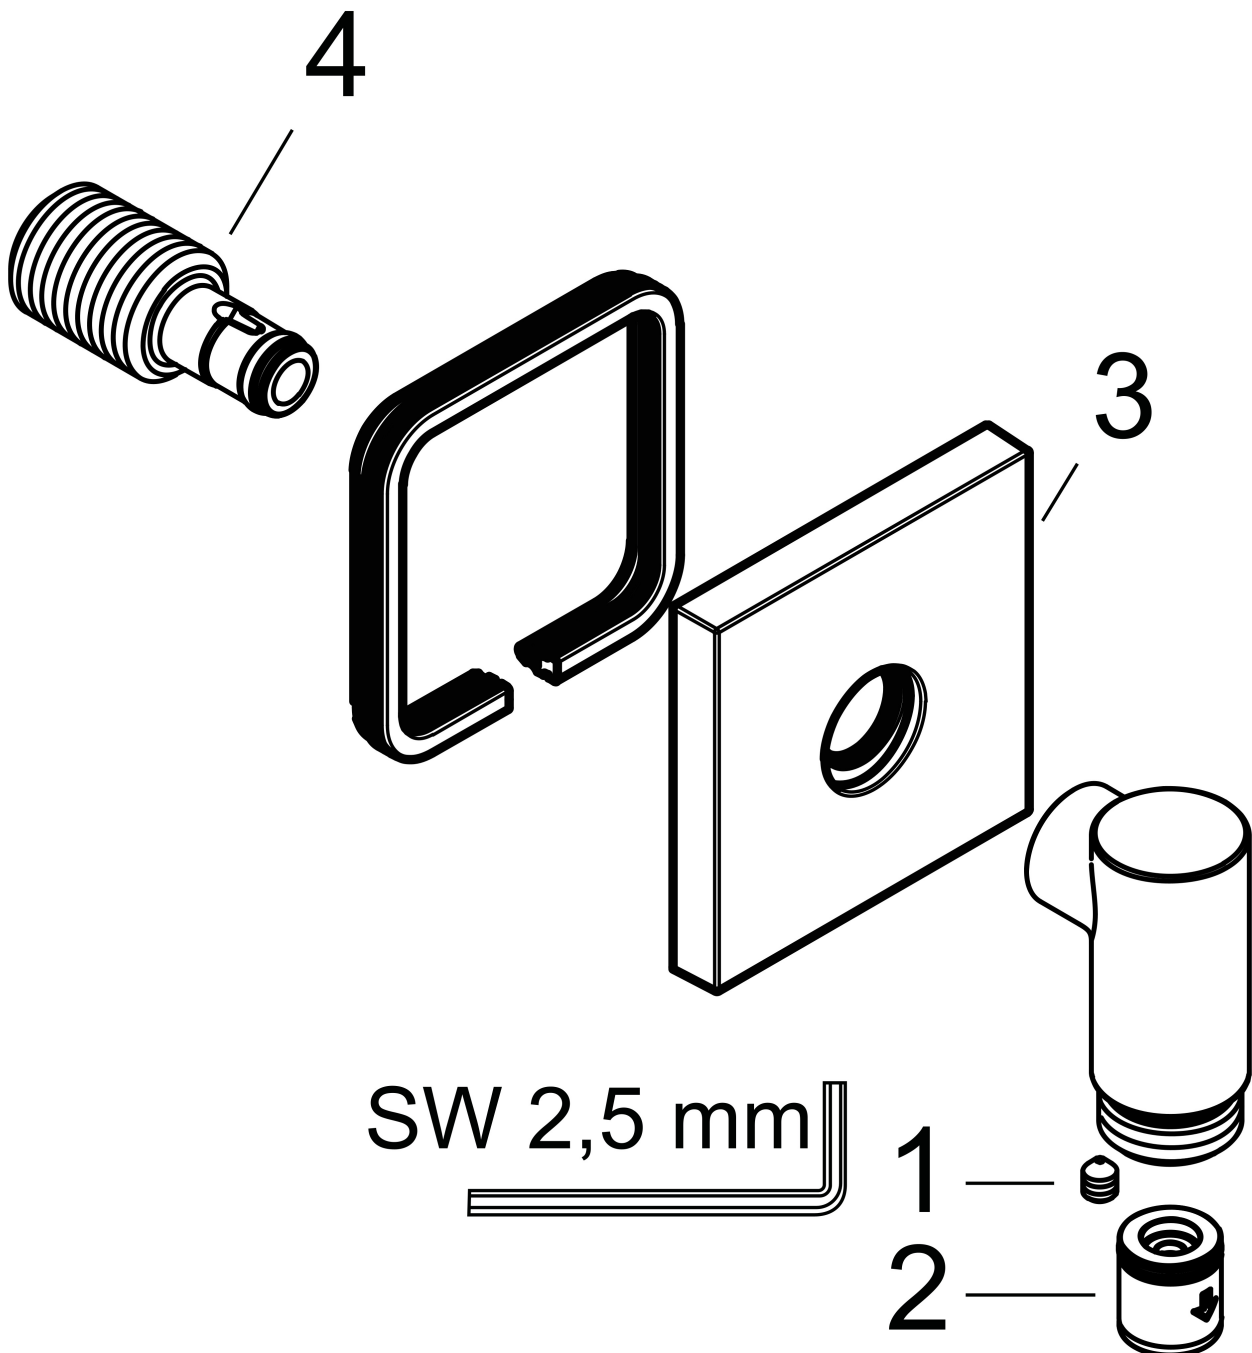

Merk	hansgrohe
Artikelnaam	FixFit Fine E muuraansluitbocht zonder terugslagklep
Art.nr.	28883000
Oppervlakte	chrom
Netto prijs	64,24 EUR

Product foto

Kenmerken

- maximale doorstroomhoeveelheid bij 3 bar: 25 l/min
- metalen bevestigingshoek
- materiaal rozet: metaal
- terugslagklep
- aansluiting: G $\frac{1}{2}$
- slank, minimalistisch ontwerp

Maat tekeningen

Merk	hansgrohe
Artikelnaam	FixFit Fine E muuraansluitbocht zonder terugslagklep
Art.nr.	28883000
Oppervlakte	chrom
Netto prijs	64,24 EUR

Explosietekening voor bouwjaar: >04/25

Merk hansgrohe
 Artikelnaam **FixFit Fine E** muuraansluitbocht zonder terugslagklep
 Art.nr. 28883000
 Oppervlakte chroom
 Netto prijs 64,24 EUR

Onderdelen voor bouwjaar: >04/25

Pos	Beschrijving	Art.nr.	Prijs
1	inbusschroef M5x6	94810000	4,99
2	terugslagklepset DW 15	94074000	13,21
3	rozet compl.	85101000	51,06
4	aansluiting	85103000	95,16