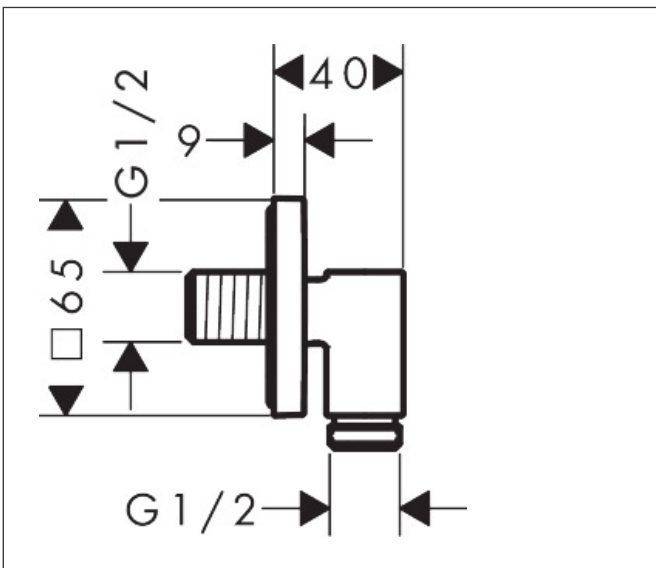

Merk	hansgrohe
Artikelnaam	FixFit Fine E muuraansluitbocht zonder terugslagklep
Art.nr.	28883000
Oppervlakte	chrom
Netto prijs	64,24 EUR

Product foto

Kenmerken

- maximale doorstroomhoeveelheid bij 3 bar: 25 l/min
- metalen bevestigingshoek
- materiaal rozet: metaal
- terugslagklep
- aansluiting: G $\frac{1}{2}$
- slank, minimalistisch ontwerp

Maat tekeningen

Merk	hansgrohe
Artikelnaam	FixFit Fine E muuraansluitbocht zonder terugslagklep
Art.nr.	28883000
Oppervlakte	chrom
Netto prijs	64,24 EUR

Explosietekening voor bouwjaar: >04/25

Merk hansgrohe
 Artikelnaam **FixFit Fine E** muuraansluitbocht zonder terugslagklep
 Art.nr. 28883000
 Oppervlakte chroom
 Netto prijs 64,24 EUR

Onderdelen voor bouwjaar: >04/25

Pos	Beschrijving	Art.nr.	Prijs
1	inbusschroef M5x6	94810000	4,99
2	terugslagklepset DW 15	94074000	13,21
3	rozet compl.	85101000	51,06
4	aansluiting	85103000	95,16