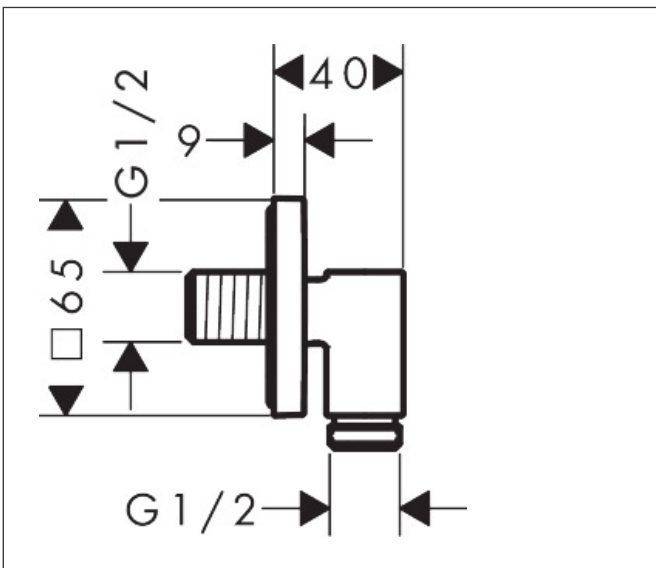

Merk	hansgrohe
Artikelnaam	<b>FixFit Fine E</b> muuraansluitbocht zonder terugslagklep
Art.nr.	28883140
Oppervlakte	Brushed Bronze
Netto prijs	96,37 EUR

## Kenmerken

- maximale doorstroomhoeveelheid bij 3 bar: 25 l/min
- metalen bevestigingshoek
- materiaal rozet: metaal
- terugslagklep
- aansluiting: G $\frac{1}{2}$
- slank, minimalistisch ontwerp

## Maat tekeningen

Merk	hansgrohe
Artikelnaam	<b>FixFit Fine E</b> muuraansluitbocht zonder terugslagklep
Art.nr.	28883140
Oppervlakte	Brushed Bronze
Netto prijs	96,37 EUR

## Explosietekening voor bouwjaar: >04/25

Merk hansgrohe  
 Artikelnaam **FixFit Fine E** muuraansluitbocht zonder terugslagklep  
 Art.nr. 28883140  
 Oppervlakte Brushed Bronze  
 Netto prijs 96,37 EUR