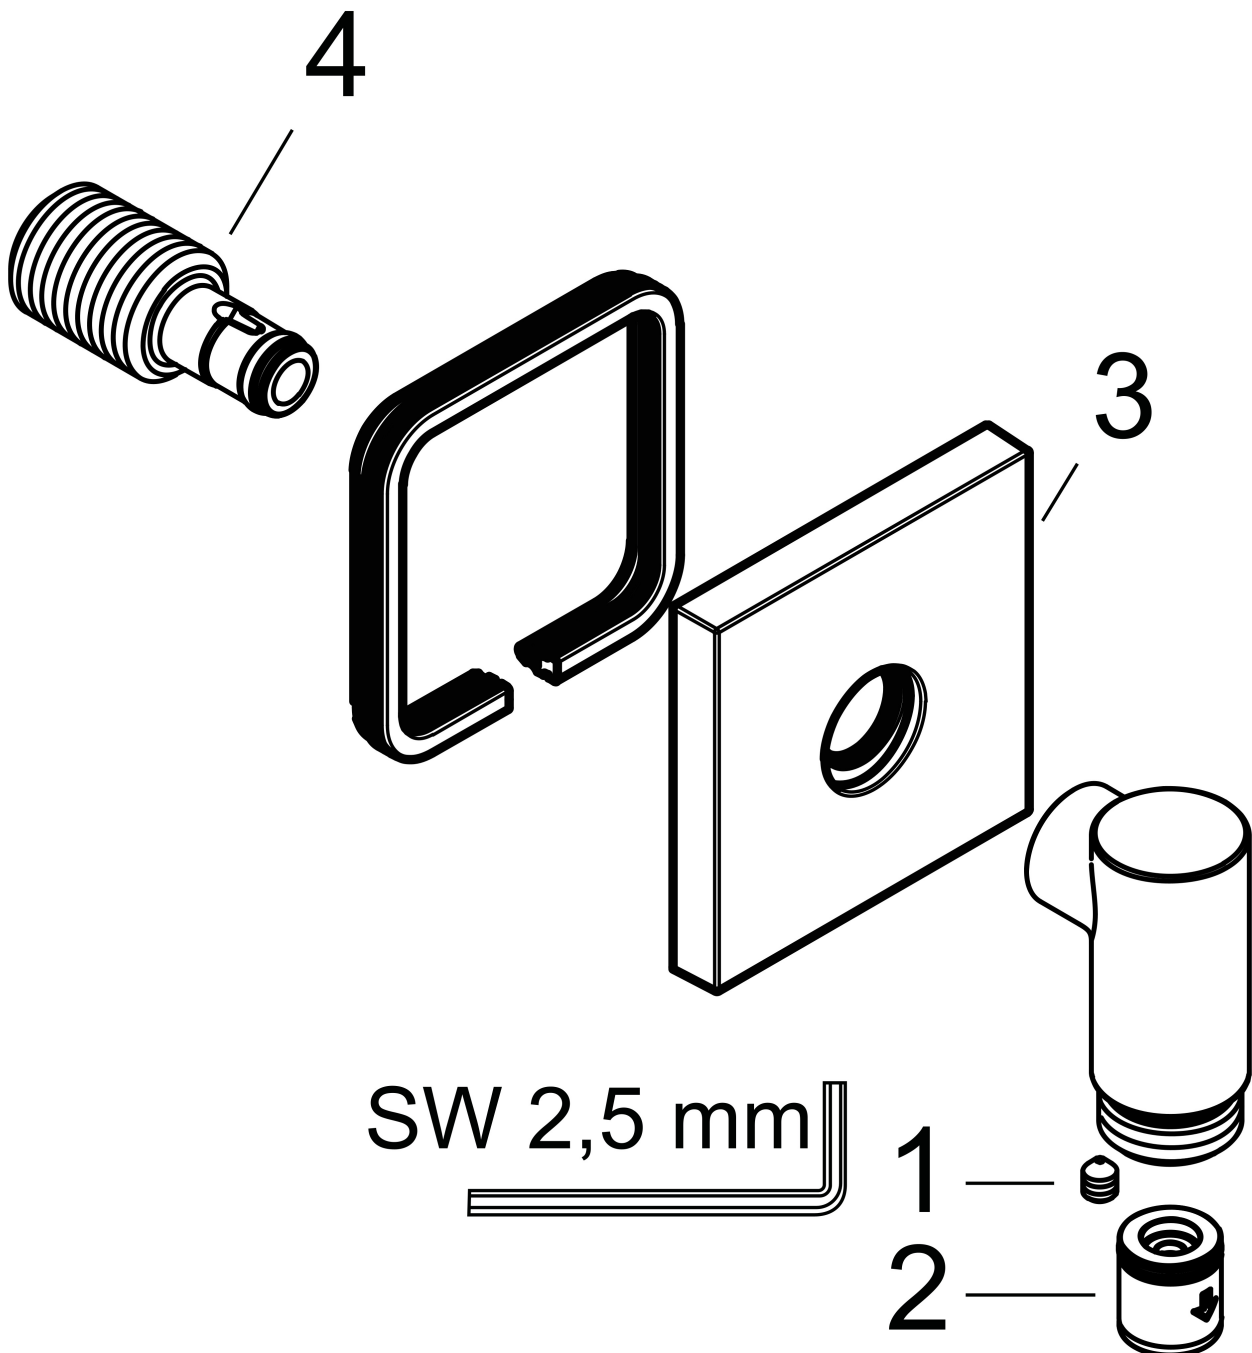

## Kenmerken

- maximale doorstroomhoeveelheid bij 3 bar: 25 l/min
- metalen bevestigingshoek
- materiaal rozet: metaal
- terugslagklep
- aansluiting: G $\frac{1}{2}$
- slank, minimalistisch ontwerp

## Maat tekeningen

Merk	hansgrohe
Artikelnaam	<b>FixFit Fine E</b> muuraansluitbocht zonder terugslagklep
Art.nr.	28883140
Oppervlakte	Brushed Bronze
Netto prijs	96,37 EUR

## Explosietekening voor bouwjaar: >04/25

Merk hansgrohe  
 Artikelnaam **FixFit Fine E** muuraansluitbocht zonder terugslagklep  
 Art.nr. 28883140  
 Oppervlakte Brushed Bronze  
 Netto prijs 96,37 EUR

## Onderdelen voor bouwjaar: >04/25

Pos	Beschrijving	Art.nr.	Prijs
1	inbusschroef M5x6	94810000	4,99
2	terugslagklepset DW 15	94074000	13,21