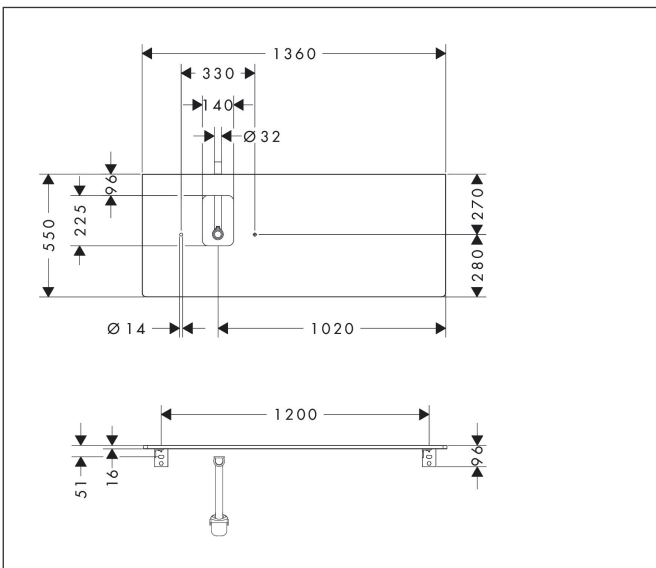

Merk	hansgrohe
Artikelnaam	<b>Xelu Q</b> console 1360/550 met uitsparing links voor wastom met kraangat, High Gloss White
Art.nr.	54123910
Oppervlakte	Diamond Matt Grey
Netto prijs	423,60 EUR

## Kenmerken

- bestaat uit: console, ruimtebesparende sifon
- materiaal: 3-laags spaanplaat met hoge dichtheid
- oppervlaktemateriaal: laminaat (HPL)
- SmoothSurface: glad en effen voor een geweldig gevoel
- AntiFingerprint: oplossing tegen vingerafdrukken
- MoistureProof: duurzaam materiaal dat lang mooi blijft
- aantal wastafeluitsparingen: 1
- wastafeluitsparing: links
- kracht van het materiaal: 16 mm
- 1 ruimtebesparende sifon met waterafdichting 50 mm
- wandmontage
- met bevestigingsmateriaal
- met uitsparing voor wastafel met kraangat
- wastom en badkamermeubel moeten apart besteld worden
- console kan alleen samen met badmeubel voor console worden gemonteerd

## Maat tekeningen