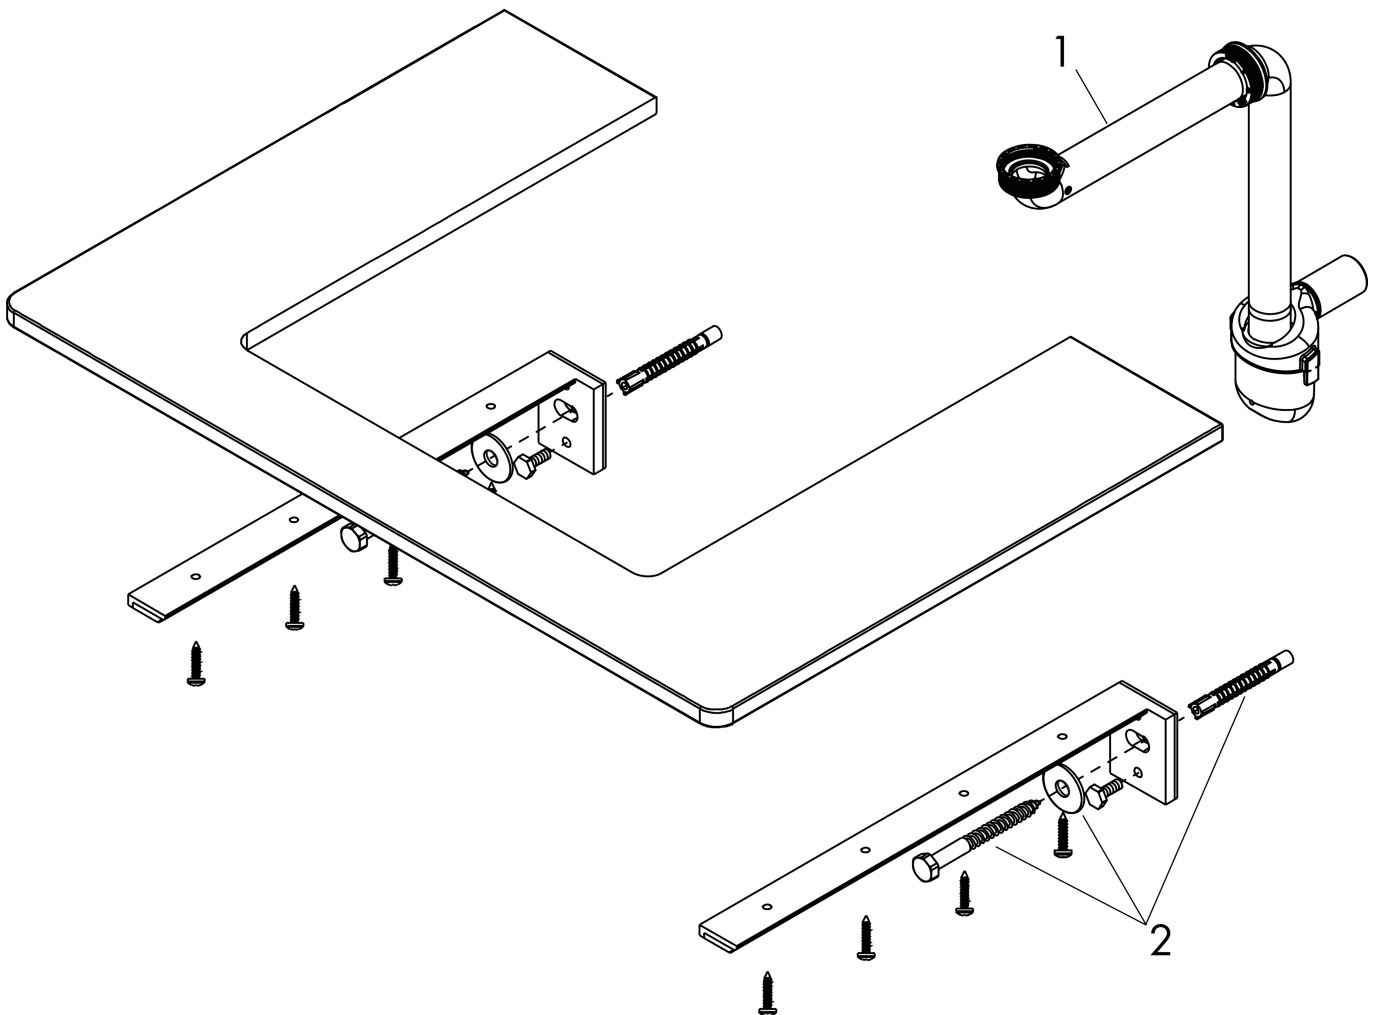

Merk	hansgrohe
Artikelnaam	Xelu Q console 1360/550 met uitsparing links voor waskom met kraangat, High Gloss White
Art.nr.	54123910
Oppervlakte	Diamond Matt Grey
Netto prijs	423,60 EUR

Explosietekening voor bouwjaar: >05/23