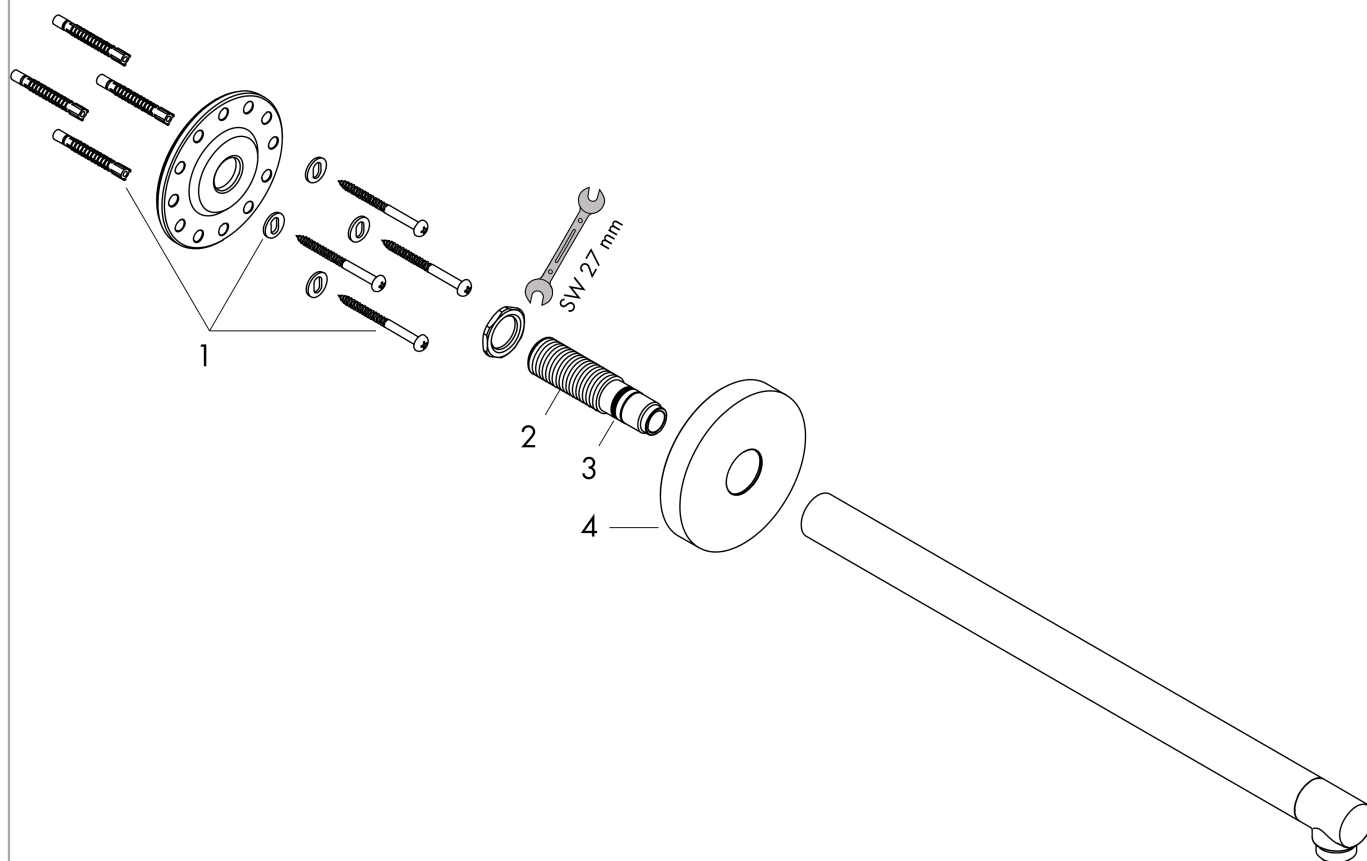

AXOR ShowerSolutions

douche- arm 390 mm

Oppervlak: **chrom** Artikelnummer: **26431000**

Beschrijving

- lengte: 390 mm
- van messing
- aansluiting: G $\frac{1}{2}$

Artikeldetails

Vrijblijvende advies
verkoopprijs excl. BTW 333,80 €

Vrijblijvende advies
verkoopprijs incl. BTW 403,90 €

Productfoto

Maattekening

AXOR ShowerSolutions

douche- arm 390 mm

Oppervlak: **chrom** Artikelnummer: **26431000**

Explosietekening

Bouwjaar: >07/17

AXOR ShowerSolutions

douche- arm 390 mm

Oppervlak: **chrom** Artikelnummer: **26431000**

Reserveonderdelenlijst

Bouwjaar: >07/17

Regel	Beschrijving	Artikelnummer	Prijs incl. BTW	VE
1	bevestigingsmateriaal	96179000	12,34 €	1
2	aansluiting	93418000	48,16 €	1
3	O-ring 14x2	98129000	3,51 €	1
4	rozet	93827000	76,23 €	1