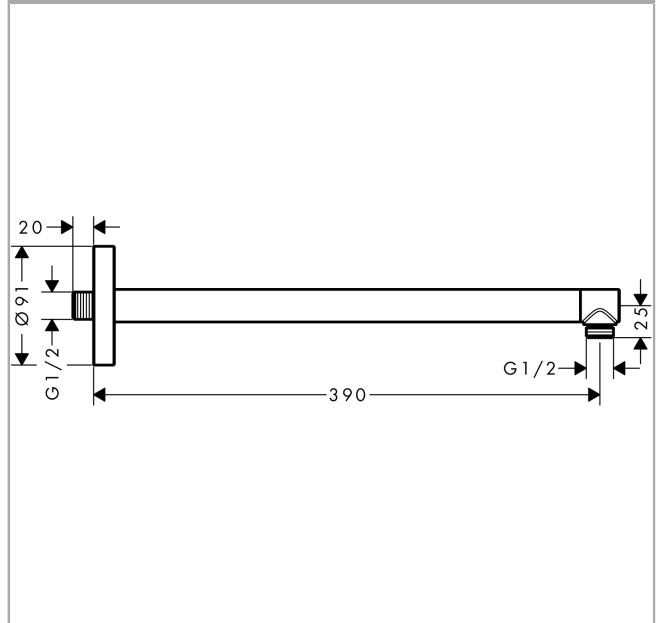

AXOR ShowerSolutions

douche- arm 390 mm

Oppervlak: **chrom** Artikelnummer: **26431000**

Beschrijving

- lengte: 390 mm
- van messing
- aansluiting: G $\frac{1}{2}$

Artikeldetails

Vrijblijvende advies
verkoopprijs excl. BTW 333,80 €

Vrijblijvende advies
verkoopprijs incl. BTW 403,90 €

Productfoto

Maattekening

AXOR ShowerSolutions

douche- arm 390 mm

Oppervlak: **chrom** Artikelnummer: **26431000**

Explosietekening

Bouwjaar: >07/17

AXOR ShowerSolutions

douche- arm 390 mm

Oppervlak: **chrom** Artikelnummer: **26431000**

Reserveonderdelenlijst

Bouwjaar: >07/17

Regel	Beschrijving	Artikelnummer	Prijs incl. BTW	VE
1	bevestigingsmateriaal	96179000	12,34 €	1
2	aansluiting	93418000	48,16 €	1
3	O-ring 14x2	98129000	3,51 €	1
4	rozet	93827000	76,23 €	1