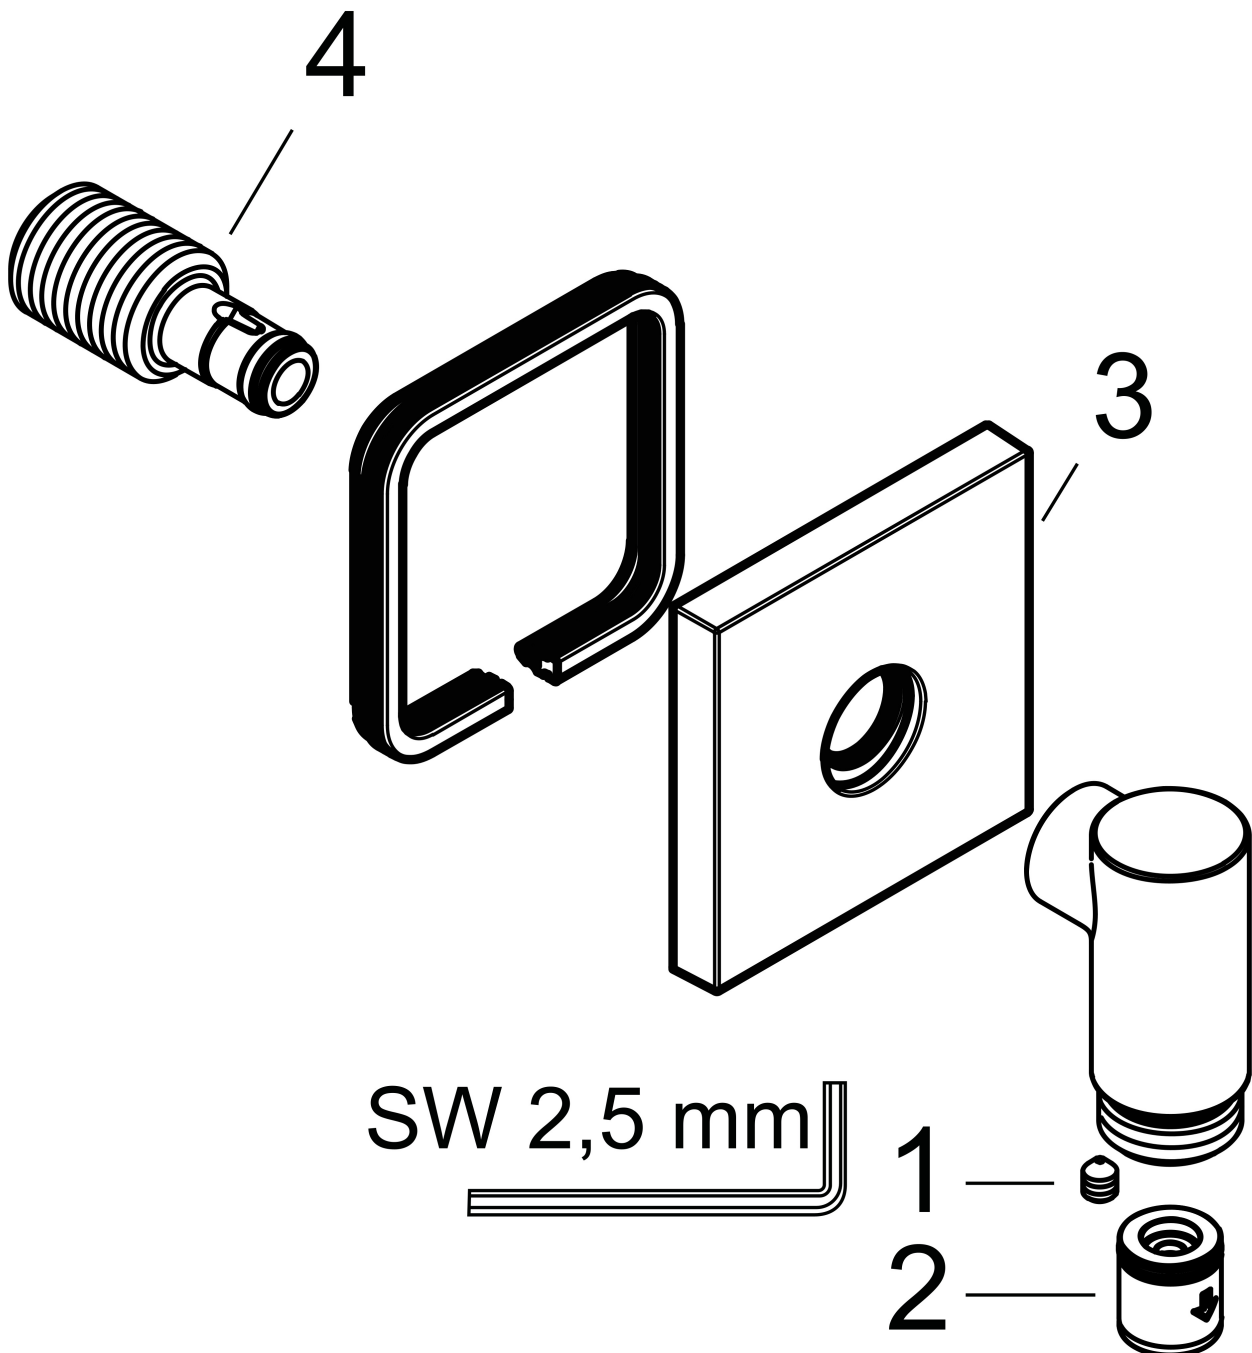

Merk	hansgrohe
Artikelnaam	FixFit Fine E muuraansluitbocht zonder terugslagklep
Art.nr.	28883340
Oppervlakte	Brushed Black Chrome
Netto prijs	96,37 EUR

Product foto

Kenmerken

- maximale doorstroomhoeveelheid bij 3 bar: 25 l/min
- metalen bevestigingshoek
- materiaal rozet: metaal
- terugslagklep
- aansluiting: G $\frac{1}{2}$
- slank, minimalistisch ontwerp

Maat tekeningen

Merk	hansgrohe
Artikelnaam	FixFit Fine E muuraansluitbocht zonder terugslagklep
Art.nr.	28883340
Oppervlakte	Brushed Black Chrome
Netto prijs	96,37 EUR

Explosietekening voor bouwjaar: >04/25

Merk hansgrohe
 Artikelnaam **FixFit Fine E** muuraansluitbocht zonder terugslagklep
 Art.nr. 28883340
 Oppervlakte Brushed Black Chrome
 Netto prijs 96,37 EUR

Onderdelen voor bouwjaar: >04/25

Pos	Beschrijving	Art.nr.	Prijs
1	inbusschroef M5x6	94810000	4,99
2	terugslagklepset DW 15	94074000	13,21