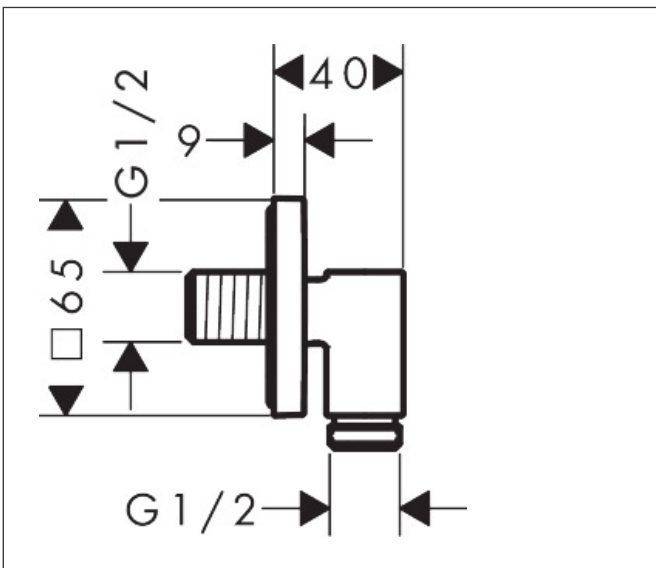

Merk	hansgrohe
Artikelnaam	FixFit Fine E muuraansluitbocht zonder terugslagklep
Art.nr.	28883340
Oppervlakte	Brushed Black Chrome
Netto prijs	96,37 EUR

Product foto

Kenmerken

- maximale doorstroomhoeveelheid bij 3 bar: 25 l/min
- metalen bevestigingshoek
- materiaal rozet: metaal
- terugslagklep
- aansluiting: G $\frac{1}{2}$
- slank, minimalistisch ontwerp

Maat tekeningen

Merk	hansgrohe
Artikelnaam	FixFit Fine E muuraansluitbocht zonder terugslagklep
Art.nr.	28883340
Oppervlakte	Brushed Black Chrome
Netto prijs	96,37 EUR

Explosietekening voor bouwjaar: >04/25

Merk hansgrohe
 Artikelnaam **FixFit Fine E** muuraansluitbocht zonder terugslagklep
 Art.nr. 28883340
 Oppervlakte Brushed Black Chrome
 Netto prijs 96,37 EUR

Onderdelen voor bouwjaar: >04/25

Pos	Beschrijving	Art.nr.	Prijs
1	inbusschroef M5x6	94810000	4,99
2	terugslagklepset DW 15	94074000	13,21