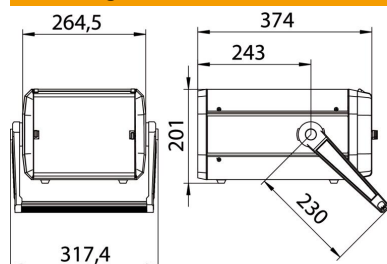

Technisch specificatieblad

Kaartleesapparaat PCS-CS..

Artikelnummer: 5091683

Magneetkaartlezer voor uitlezen en registreren van PCS-kaarten.

- Incl. accu voor ca. 4 uur ononderbroken bedrijf onafhankelijk van de netspanning
- Groot en overzichtelijk display

Stamgegevens

Artikelnummer	5091683
Type	PCS-CS-D
Omschrijving 1	Kaartlezer
Omschrijving 2	versie Duitsland
Fabrikant	OBO
Dimensie	DE
Kleinste verkoop-eenheid	1
Eenheid van hoeveelheid	Stuk
Gewicht	750 kg
Eenheid gewicht	kg/100 st.
CO2-voetafdruk (GWP) van wieg tot poort	18,0923 kg CO2e / 1 Stuk

Afmetingen

Afmetingen	250 x 200 x 380
------------	-----------------

Technische gegevens

Soort toebehoren	Overige
Versie afhankelijk volgens land	D
Maximale voorverzekering	1,25 A
Meetbereik max.	-120 kA
Meetbereik min.	3 kA
Meet- toleranties	< 2 kA (< 2%)
Nominale spanning	230 V
Temperatuurbereik max.	50 °C
Temperatuurbereik min.	-10 °C
Toebehoren	ja
Reserve onderdeel.	nee