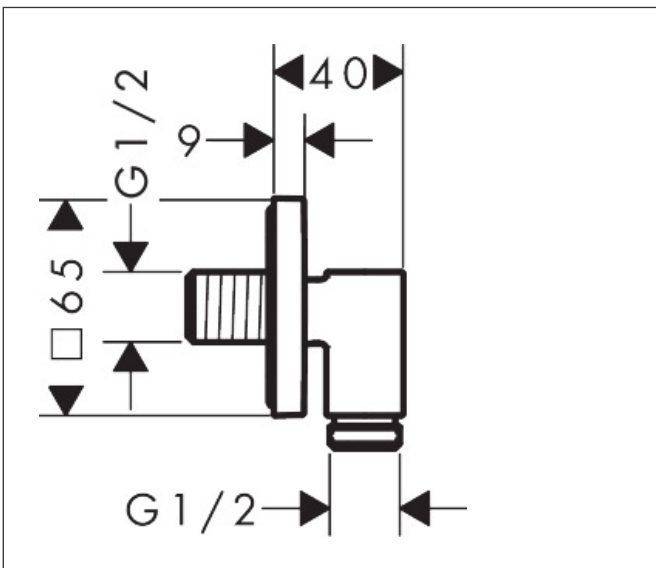

Merk	hansgrohe
Artikelnaam	<b>FixFit Fine E</b> muuraansluitbocht zonder terugslagklep
Art.nr.	28883700
Oppervlakte	mat wit
Netto prijs	89,94 EUR

## Kenmerken

- maximale doorstroomhoeveelheid bij 3 bar: 25 l/min
- metalen bevestigingshoek
- materiaal rozet: metaal
- terugslagklep
- aansluiting: G $\frac{1}{2}$
- slank, minimalistisch ontwerp

## Maat tekeningen

Merk	hansgrohe
Artikelnaam	<b>FixFit Fine E</b> muuraansluitbocht zonder terugslagklep
Art.nr.	28883700
Oppervlakte	mat wit
Netto prijs	89,94 EUR

## Explosietekening voor bouwjaar: >04/25

Merk hansgrohe  
 Artikelnaam **FixFit Fine E** muuraansluitbocht zonder terugslagklep  
 Art.nr. 28883700  
 Oppervlakte mat wit  
 Netto prijs 89,94 EUR