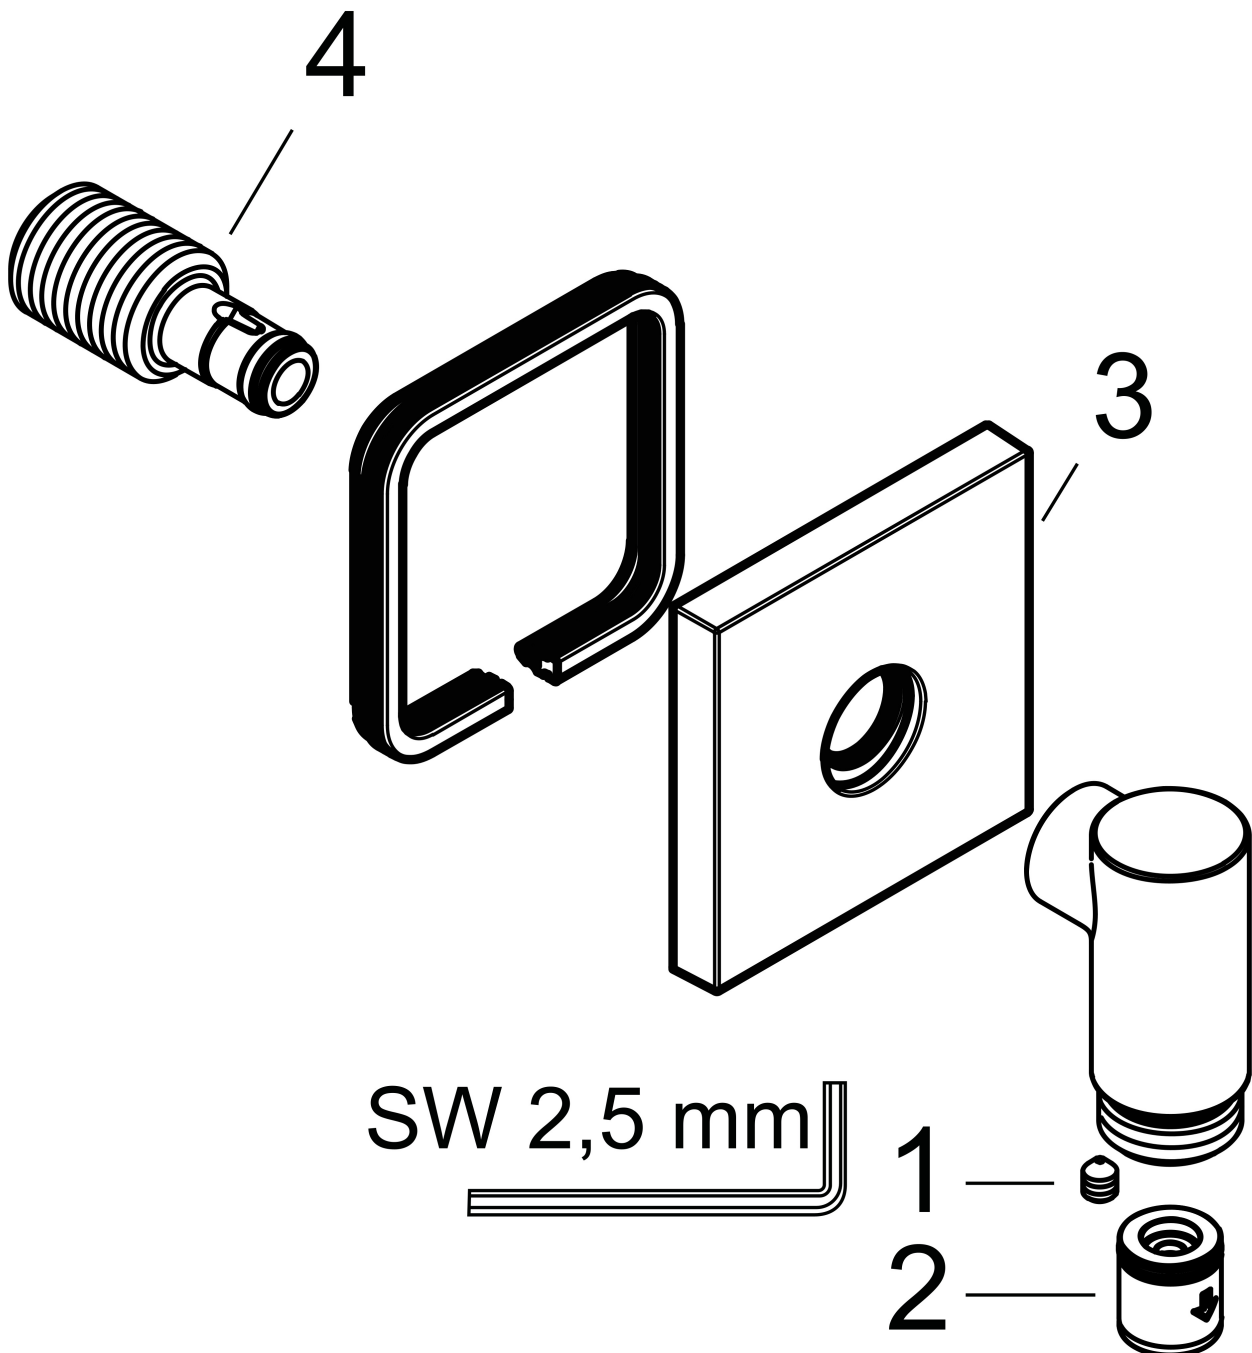

## Kenmerken

- maximale doorstroomhoeveelheid bij 3 bar: 25 l/min
- metalen bevestigingshoek
- materiaal rozet: metaal
- terugslagklep
- aansluiting: G $\frac{1}{2}$
- slank, minimalistisch ontwerp

## Maat tekeningen

Merk	hansgrohe
Artikelnaam	<b>FixFit Fine E</b> muuraansluitbocht zonder terugslagklep
Art.nr.	28883700
Oppervlakte	mat wit
Netto prijs	89,94 EUR

## Explosietekening voor bouwjaar: >04/25

Merk hansgrohe  
 Artikelnaam **FixFit Fine E** muuraansluitbocht zonder terugslagklep  
 Art.nr. 28883700  
 Oppervlakte mat wit  
 Netto prijs 89,94 EUR

## Onderdelen voor bouwjaar: >04/25

Pos	Beschrijving	Art.nr.	Prijs
1	inbusschroef M5x6	94810000	4,99
2	terugslagklepset DW 15	94074000	13,21