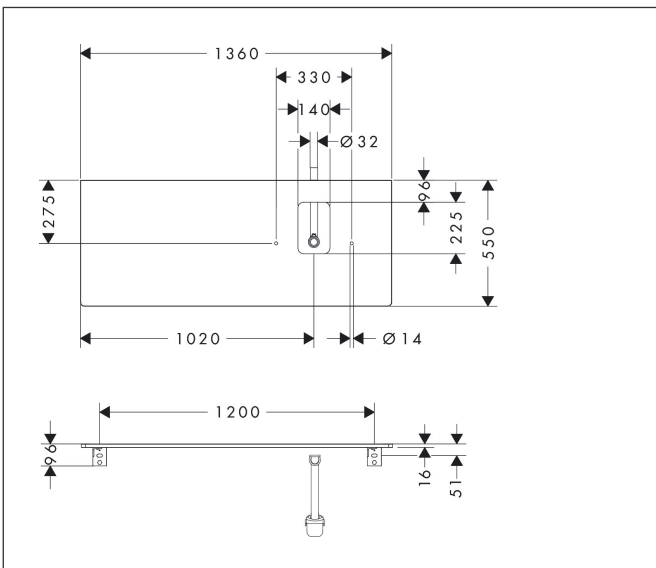

Merk	hansgrohe
Artikelnaam	Xelu Q console 1360/550 met uitsparing rechts voor waskom met kraangat, High Gloss White
Art.nr.	54124050
Oppervlakte	High Gloss White
Netto prijs	423,60 EUR

Product foto

Kenmerken

- bestaat uit: console, ruimtebesparende sifon
- materiaal: 3-laags spaanplaat met hoge dichtheid
- oppervlaktemateriaal: laminaat (HPL)
- MoistureProof: duurzaam materiaal dat lang mooi blijft
- aantal wastafeluitsparingen: 1
- wastafeluitsparing: rechts
- kracht van het materiaal: 16 mm
- 1 ruimtebesparende sifon met waterafdichting 50 mm
- wandmontage
- met bevestigingsmateriaal
- met uitsparing voor wastafel met kraangat
- waskom en badkamermeubel moeten apart besteld worden
- console kan alleen samen met badmeubel voor console worden gemonteerd

Maat tekeningen

Technologie

Certificaat

Merk	hansgrohe
Artikelnaam	Xelu Q console 1360/550 met uitsparing rechts voor waskom met kraangat, High Gloss White
Art.nr.	54124050
Oppervlakte	High Gloss White
Netto prijs	423,60 EUR

Merk	hansgrohe
Artikelnaam	Xelu Q console 1360/550 met uitsparing rechts voor waskom met kraangat, High Gloss White
Art.nr.	54124050
Oppervlakte	High Gloss White
Netto prijs	423,60 EUR

Explosietekening voor bouwjaar: >05/23