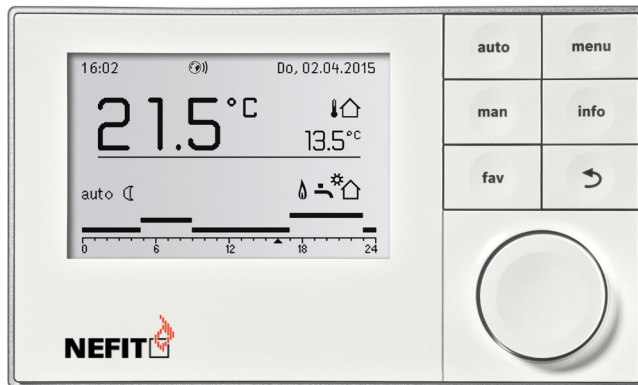

**7738112367 - Nefit Moduline 3000WA**

Product nr. **7738112367**  
 Omschrijving Nefit Moduline 3000WA  
 Merk (product) Nefit  
 Type (product) ML3000 WA

0 406232 1 15682

Model	Merkgebonden	Meetbereik	5 30 Graden Celsius
Type voeding	Overig	Aantal uitgangen verwarming	1
Aansluiting	2-draads	Aantal uitgangen koeling	1
Met ontvanger	✗	Aantal schakelprogramma's	2
Opnemer extern	✓	RAL-nummer	9016
Regelkarakteristiek	PID	Breedte	150 Millimeter
Verwarmen	✓	Diepte	32 Millimeter
Cooling	✓	Hoogte	90 Millimeter
Keuzeschakelaar voor verwarming en verwarming met warmwater	✓	Energieverbruik standby (solstandby)	0,21 Watt
Type opnemer	Weerstandopnemer		
Temperatuur afleesbaar	✓		
Met display	✓		
Kloktype	Jaarklok		
Uitvoering klok	Digitaal		
Overwerkschakelaar	✗		
Optimalisering	✓		
Met tapwaterschakeling	✓		
Bediening	Draai		
Contact type	Maakcontact		
Weersafhankelijke regeling	✓		
Beschermingsgraad (IP)	IP20		
Explosie veilig	✗		
Kleur	Overig		
Klasse temperatuurregelaar	III		

**Leverancier** Bosch Thermotechniek    **Artikelnr.** 7738112367    **Lange omschrijving (artikel)** Nefit Moduline 3000WA