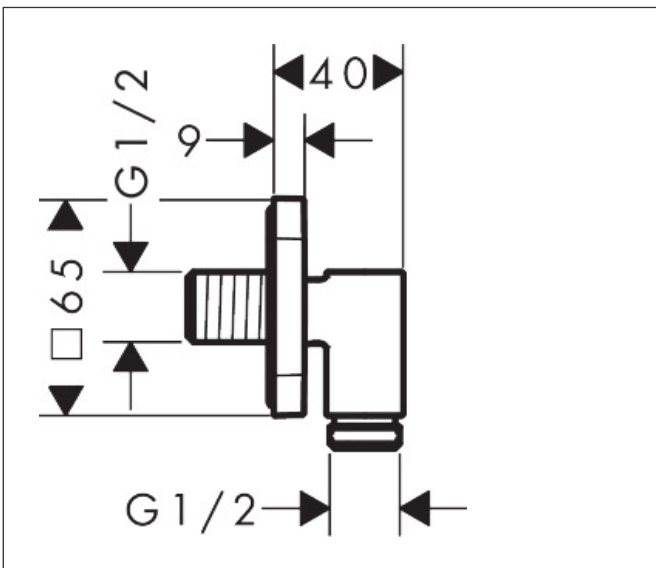

Merk	hansgrohe
Artikelnaam	FixFit Fine Q muuraansluitbocht zonder terugslagklep
Art.nr.	28884000
Oppervlakte	chrom
Netto prijs	64,24 EUR

Product foto

Kenmerken

- maximale doorstroomhoeveelheid bij 3 bar: 25 l/min
- metalen bevestigingshoek
- materiaal rozet: metaal
- terugslagklep
- aansluiting: G $\frac{1}{2}$
- slank, minimalistisch ontwerp

Maat tekeningen

Merk	hansgrohe
Artikelnaam	FixFit Fine Q muuraansluitbocht zonder terugslagklep
Art.nr.	28884000
Oppervlakte	chrom
Netto prijs	64,24 EUR

Explosietekening voor bouwjaar: >04/25

Merk hansgrohe
 Artikelnaam **FixFit Fine Q** muuraansluitbocht zonder terugslagklep
 Art.nr. 28884000
 Oppervlakte chroom
 Netto prijs 64,24 EUR

Onderdelen voor bouwjaar: >04/25

Pos	Beschrijving	Art.nr.	Prijs
1	inbusschroef M5x6	94810000	4,99
2	terugslagklepset DW 15	94074000	13,21
3	rozet compl.	85102000	
4	aansluiting	85103000	95,16