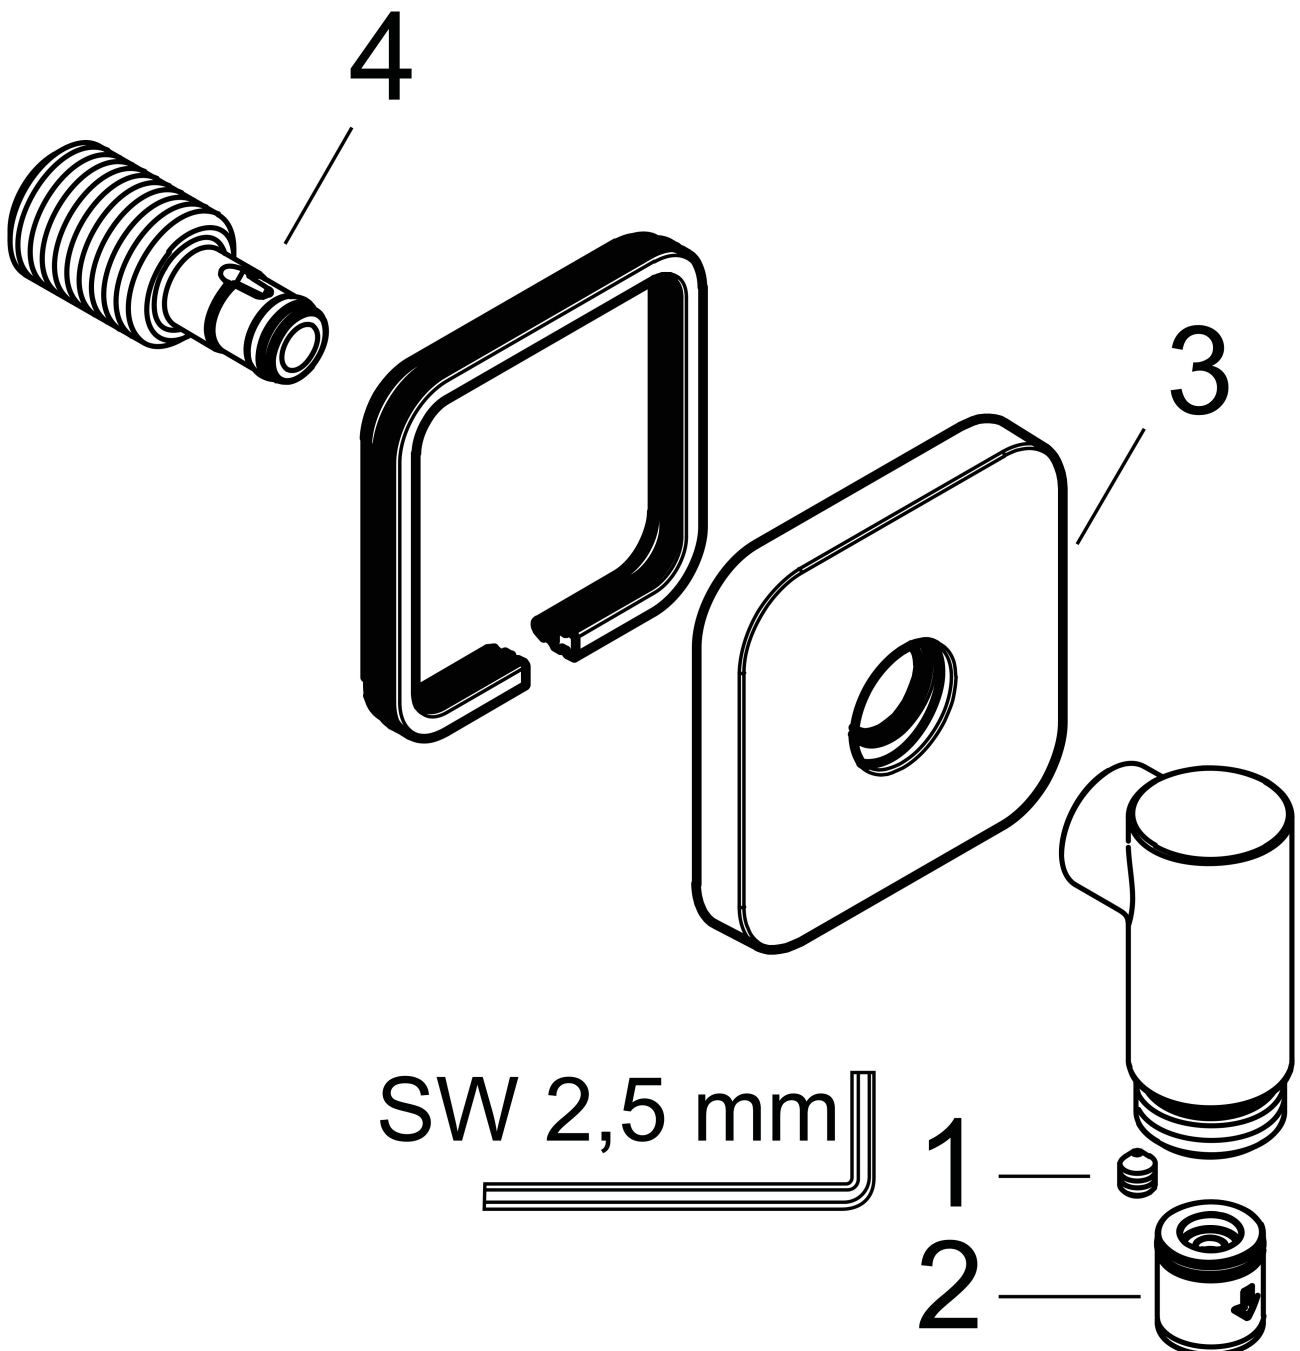

Merk	hansgrohe
Artikelnaam	FixFit Fine Q muuraansluitbocht zonder terugslagklep
Art.nr.	28884000
Oppervlakte	chrom
Netto prijs	64,24 EUR

Product foto

Kenmerken

- maximale doorstroomhoeveelheid bij 3 bar: 25 l/min
- metalen bevestigingshoek
- materiaal rozet: metaal
- terugslagklep
- aansluiting: G $\frac{1}{2}$
- slank, minimalistisch ontwerp

Maat tekeningen

Merk	hansgrohe
Artikelnaam	FixFit Fine Q muuraansluitbocht zonder terugslagklep
Art.nr.	28884000
Oppervlakte	chrom
Netto prijs	64,24 EUR

Explosietekening voor bouwjaar: >04/25

Merk hansgrohe
 Artikelnaam **FixFit Fine Q** muuraansluitbocht zonder terugslagklep
 Art.nr. 28884000
 Oppervlakte chroom
 Netto prijs 64,24 EUR

Onderdelen voor bouwjaar: >04/25

Pos	Beschrijving	Art.nr.	Prijs
1	inbusschroef M5x6	94810000	4,99
2	terugslagklepset DW 15	94074000	13,21
3	rozet compl.	85102000	
4	aansluiting	85103000	95,16