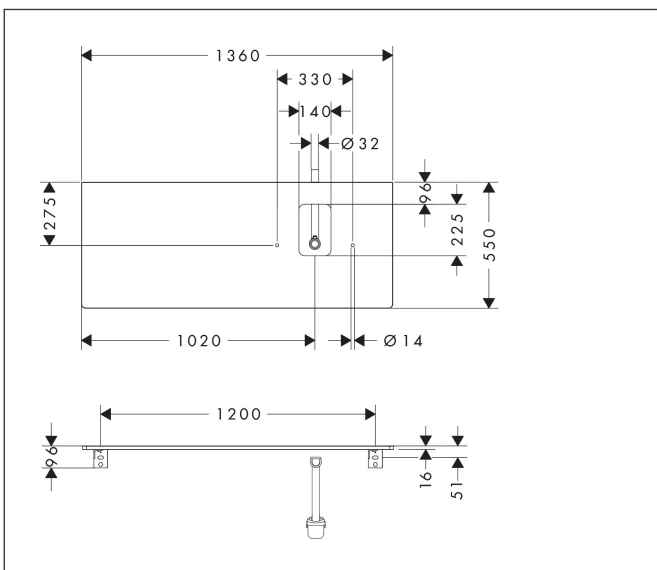

Merk	hansgrohe
Artikelnaam	Xelu Q console 1360/550 met uitsparing rechts voor waskom met kraangat, High Gloss White
Art.nr.	54124230
Oppervlakte	Natural Oak
Netto prijs	423,60 EUR

Product foto

Kenmerken

- bestaat uit: console, ruimtebesparende sifon
- materiaal: 3-laags spaanplaat met hoge dichtheid
- oppervlaktemateriaal: laminaat (HPL)
- MoistureProof: duurzaam materiaal dat lang mooi blijft
- aantal wastafeluitsparingen: 1
- wastafeluitsparing: rechts
- kracht van het materiaal: 16 mm
- 1 ruimtebesparende sifon met waterafdichting 50 mm
- wandmontage
- met bevestigingsmateriaal
- met uitsparing voor wastafel met kraangat
- waskom en badkamermeubel moeten apart besteld worden
- console kan alleen samen met badmeubel voor console worden gemonteerd

Maat tekeningen

Technologie

Certificaat

Merk	hansgrohe
Artikelnaam	Xelu Q console 1360/550 met uitsparing rechts voor waskom met kraangat, High Gloss White
Art.nr.	54124230
Oppervlakte	Natural Oak
Netto prijs	423,60 EUR

Merk	hansgrohe
Artikelnaam	Xelu Q console 1360/550 met uitsparing rechts voor waskom met kraangat, High Gloss White
Art.nr.	54124230
Oppervlakte	Natural Oak
Netto prijs	423,60 EUR

Explosietekening voor bouwjaar: >05/23