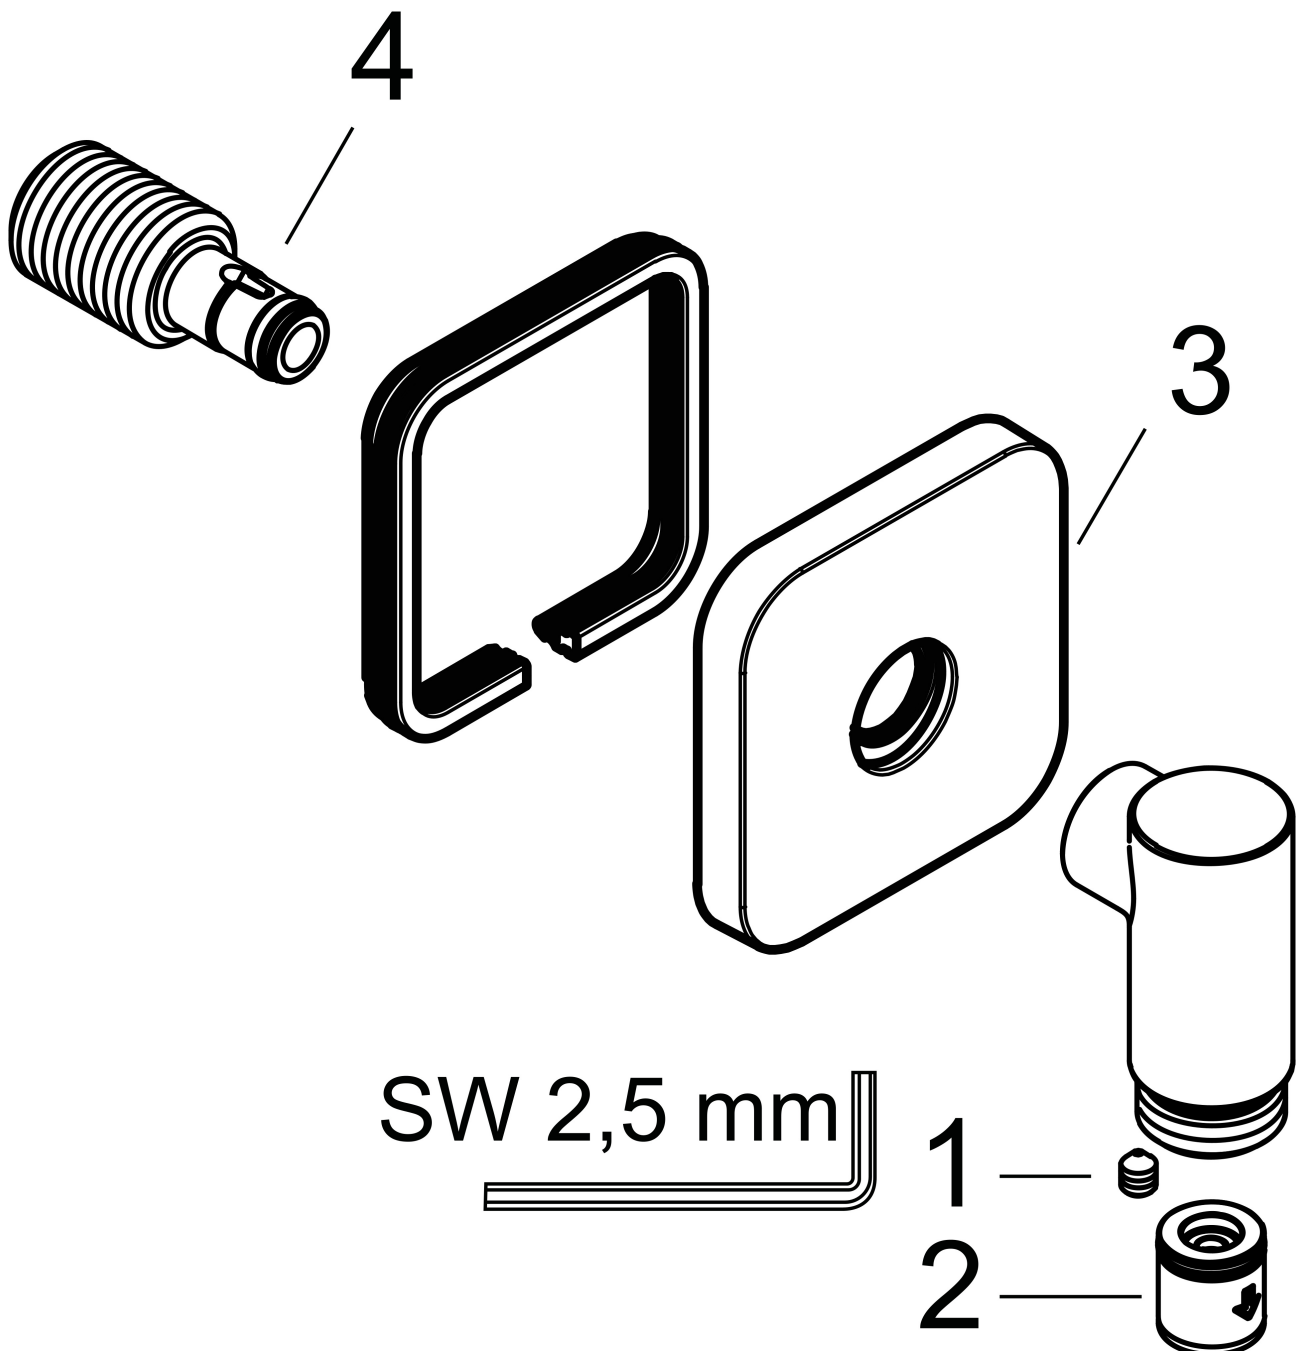

Merk	hansgrohe
Artikelnaam	FixFit Fine Q muuraansluitbocht zonder terugslagklep
Art.nr.	28884140
Oppervlakte	Brushed Bronze
Netto prijs	96,37 EUR

Product foto

Kenmerken

- maximale doorstroomhoeveelheid bij 3 bar: 25 l/min
- metalen bevestigingshoek
- materiaal rozet: metaal
- terugslagklep
- aansluiting: G $\frac{1}{2}$
- slank, minimalistisch ontwerp

Maat tekeningen

Merk	hansgrohe
Artikelnaam	FixFit Fine Q muuraansluitbocht zonder terugslagklep
Art.nr.	28884140
Oppervlakte	Brushed Bronze
Netto prijs	96,37 EUR

Explosietekening voor bouwjaar: >04/25

Merk hansgrohe
 Artikelnaam **FixFit Fine Q** muuraansluitbocht zonder terugslagklep
 Art.nr. 28884140
 Oppervlakte Brushed Bronze
 Netto prijs 96,37 EUR

Onderdelen voor bouwjaar: >04/25

Pos	Beschrijving	Art.nr.	Prijs
1	inbusschroef M5x6	94810000	4,99
2	terugslagklepset DW 15	94074000	13,21