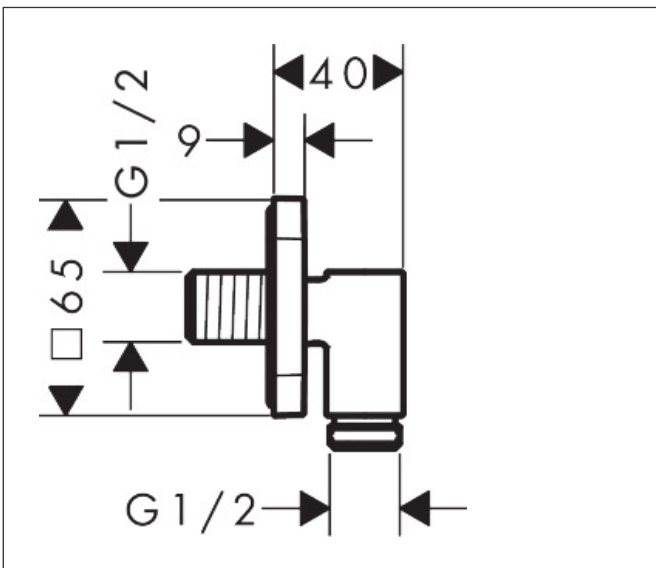

Merk	hansgrohe
Artikelnaam	FixFit Fine Q muuraansluitbocht zonder terugslagklep
Art.nr.	28884140
Oppervlakte	Brushed Bronze
Netto prijs	96,37 EUR

Product foto

Kenmerken

- maximale doorstroomhoeveelheid bij 3 bar: 25 l/min
- metalen bevestigingshoek
- materiaal rozet: metaal
- terugslagklep
- aansluiting: G $\frac{1}{2}$
- slank, minimalistisch ontwerp

Maat tekeningen

Merk	hansgrohe
Artikelnaam	FixFit Fine Q muuraansluitbocht zonder terugslagklep
Art.nr.	28884140
Oppervlakte	Brushed Bronze
Netto prijs	96,37 EUR

Explosietekening voor bouwjaar: >04/25

Merk hansgrohe
 Artikelnaam **FixFit Fine Q** muuraansluitbocht zonder terugslagklep
 Art.nr. 28884140
 Oppervlakte Brushed Bronze
 Netto prijs 96,37 EUR

Onderdelen voor bouwjaar: >04/25

Pos	Beschrijving	Art.nr.	Prijs
1	inbusschroef M5x6	94810000	4,99
2	terugslagklepset DW 15	94074000	13,21