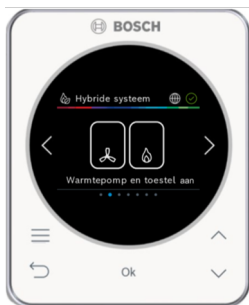

# Bosch Thermotechniek

7738112982 - CH 120

Product nr. **7738112982**  
Omschrijving CH 120  
Merk (product) Bosch  
Type (product) CH 120

Regeling type aan/uit	✗	Meetbereik	5 30 Graden Celsius
Regeling type modulerend	✓	Aantal uitgangen verwarming	1
Communicatieprotocol	Merkgebonden	Aantal schakelprogramma's	2
Type voeding	Overig	RAL-nummer	9016
Aansluiting	2-draads	Breedte	95 Millimeter
Met ontvanger	✗	Diepte	21 Millimeter
Opnemer extern	✗	Hoogte	116 Millimeter
Regelkarakteristiek	PID		
Geschikt voor verwarming	✓		
Geschikt voor koeling	✗		
Differentie verstelbaar	✗		
Keuzeschakelaar voor verwarming en verwarming met warmwater	✓		
Type opnemer	Overig		
Temperatuur afleesbaar	✓		
RV afleesbaar	✗		
Met display	✓		
Kloktype	Dagklok		
Uitvoering klok	Digitaal		
Overwerkschakelaar	✗		
Optimalisering	✓		
Met tapwaterschakeling	✓		
Bediening	Touchscreen		
Weersafhankelijke regeling	✓		
Contactuitvoering	Elektronisch		
Beschermingsgraad (IP)	IP20		
Explosie veilig	✓		
Kleur	Wit		
Klasse temperatuurregelaar	IV		
Compatible met Apple HomeKit	✗		
Compatible met Google Assistant	✗		
Compatible met Amazon Alexa	✗		
Met IFTTT ondersteuning	✗		