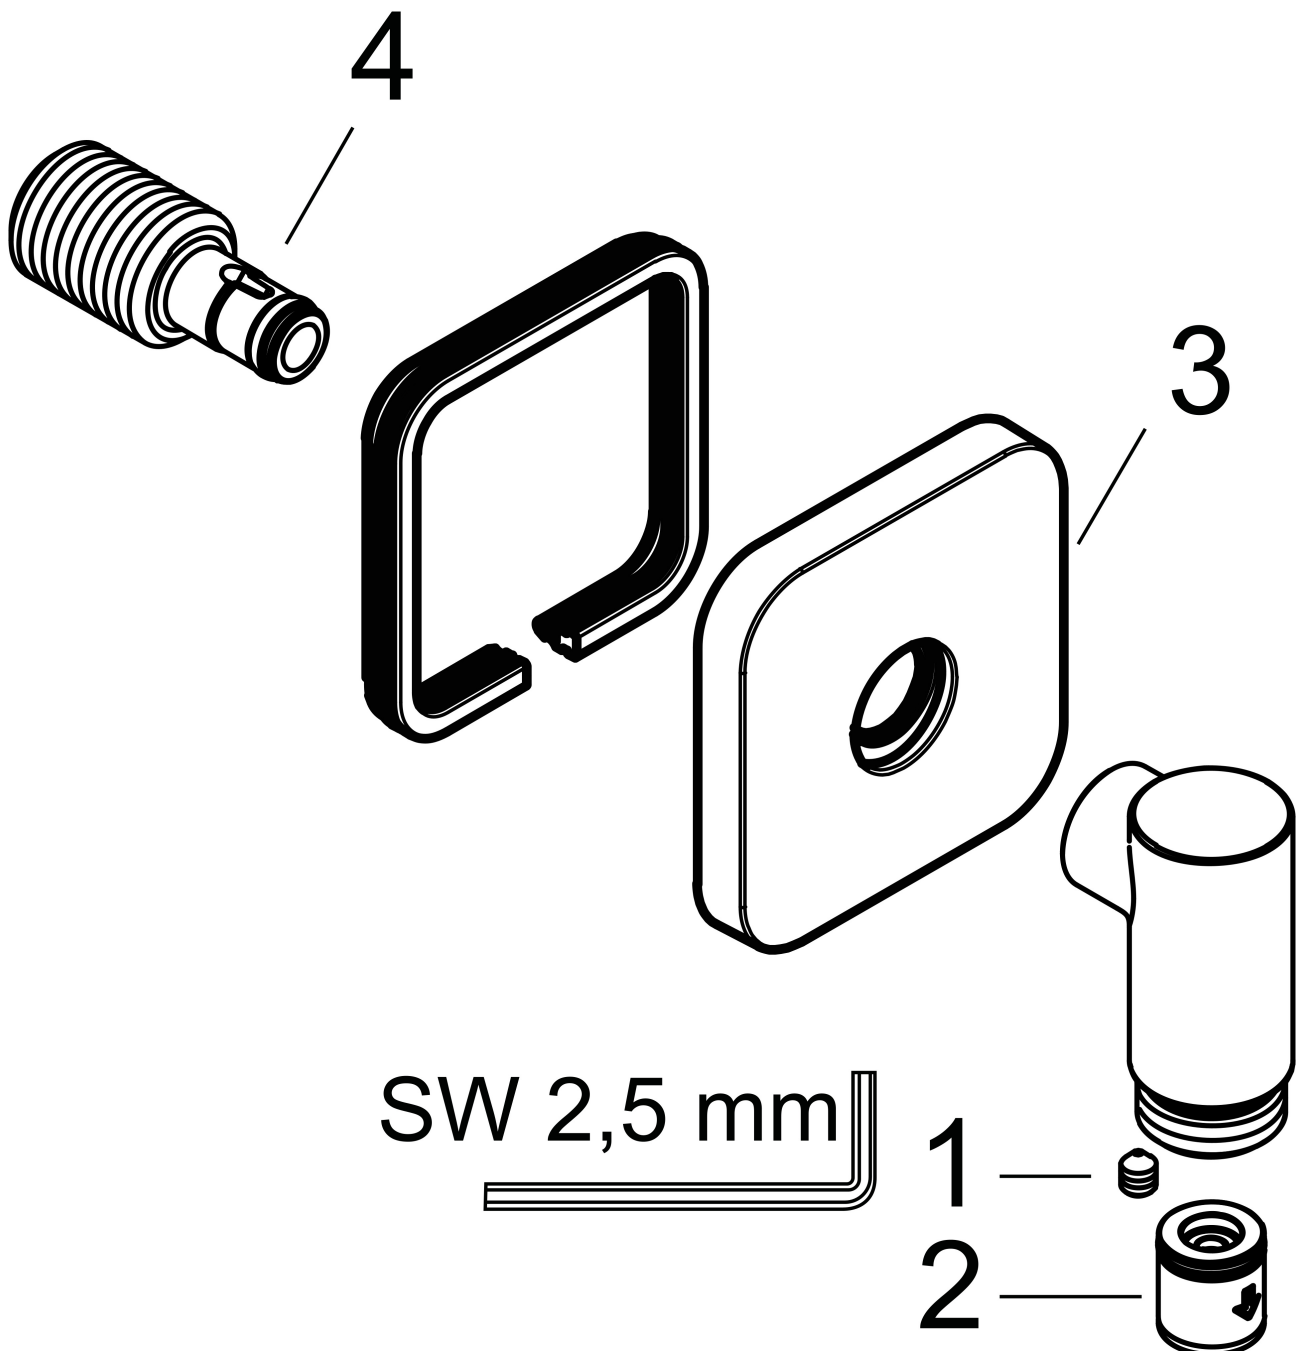

Merk	hansgrohe
Artikelnaam	FixFit Fine Q muuraansluitbocht zonder terugslagklep
Art.nr.	28884340
Oppervlakte	Brushed Black Chrome
Netto prijs	96,37 EUR

Product foto

Kenmerken

- maximale doorstroomhoeveelheid bij 3 bar: 25 l/min
- metalen bevestigingshoek
- materiaal rozet: metaal
- terugslagklep
- aansluiting: G $\frac{1}{2}$
- slank, minimalistisch ontwerp

Maat tekeningen

Merk	hansgrohe
Artikelnaam	FixFit Fine Q muuraansluitbocht zonder terugslagklep
Art.nr.	28884340
Oppervlakte	Brushed Black Chrome
Netto prijs	96,37 EUR

Explosietekening voor bouwjaar: >04/25

Merk hansgrohe
 Artikelnaam **FixFit Fine Q** muuraansluitbocht zonder terugslagklep
 Art.nr. 28884340
 Oppervlakte Brushed Black Chrome
 Netto prijs 96,37 EUR

Onderdelen voor bouwjaar: >04/25

Pos	Beschrijving	Art.nr.	Prijs
1	inbusschroef M5x6	94810000	4,99
2	terugslagklepset DW 15	94074000	13,21