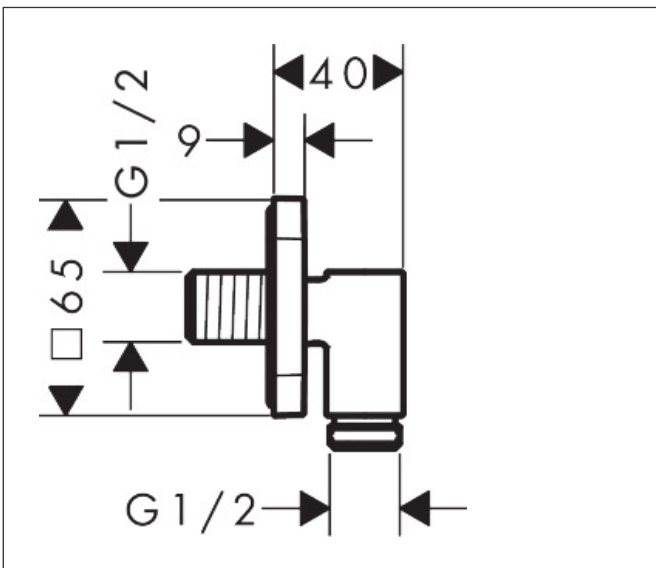

Merk	hansgrohe
Artikelnaam	FixFit Fine Q muuraansluitbocht zonder terugslagklep
Art.nr.	28884340
Oppervlakte	Brushed Black Chrome
Netto prijs	96,37 EUR

Product foto

Kenmerken

- maximale doorstroomhoeveelheid bij 3 bar: 25 l/min
- metalen bevestigingshoek
- materiaal rozet: metaal
- terugslagklep
- aansluiting: G $\frac{1}{2}$
- slank, minimalistisch ontwerp

Maat tekeningen

Merk	hansgrohe
Artikelnaam	FixFit Fine Q muuraansluitbocht zonder terugslagklep
Art.nr.	28884340
Oppervlakte	Brushed Black Chrome
Netto prijs	96,37 EUR

Explosietekening voor bouwjaar: >04/25

Merk hansgrohe
 Artikelnaam **FixFit Fine Q** muuraansluitbocht zonder terugslagklep
 Art.nr. 28884340
 Oppervlakte Brushed Black Chrome
 Netto prijs 96,37 EUR

Onderdelen voor bouwjaar: >04/25

Pos	Beschrijving	Art.nr.	Prijs
1	inbusschroef M5x6	94810000	4,99
2	terugslagklepset DW 15	94074000	13,21