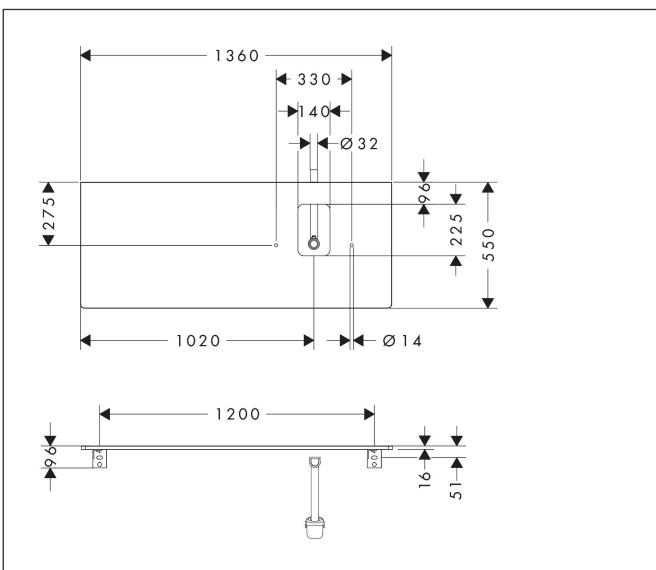

Merk	hansgrohe
Artikelnaam	Xelu Q console 1360/550 met uitsparing rechts voor waskom met kraangat, High Gloss White
Art.nr.	54124910
Oppervlakte	Diamond Matt Grey
Netto prijs	423,60 EUR

Product foto

Kenmerken

- bestaat uit: console, ruimtebesparende sifon
- materiaal: 3-laags spaanplaat met hoge dichtheid
- oppervlaktemateriaal: laminaat (HPL)
- SmoothSurface: glad en effen voor een geweldig gevoel
- AntiFingerprint: oplossing tegen vingerafdrukken
- MoistureProof: duurzaam materiaal dat lang mooi blijft
- aantal wastafeluitsparingen: 1
- wastafeluitsparing: rechts
- kracht van het materiaal: 16 mm
- 1 ruimtebesparende sifon met waterafdichting 50 mm
- wandmontage
- met bevestigingsmateriaal
- met uitsparing voor wastafel met kraangat
- waskom en badkamermeubel moeten apart besteld worden
- console kan alleen samen met badmeubel voor console worden gemonteerd

Maat tekeningen

Technologie

Certificaat

Merk	hansgrohe
Artikelnaam	Xelu Q console 1360/550 met uitsparing rechts voor waskom met kraangat, High Gloss White
Art.nr.	54124910
Oppervlakte	Diamond Matt Grey
Netto prijs	423,60 EUR

Merk	hansgrohe
Artikelnaam	Xelu Q console 1360/550 met uitsparing rechts voor waskom met kraangat, High Gloss White
Art.nr.	54124910
Oppervlakte	Diamond Matt Grey
Netto prijs	423,60 EUR

Explosietekening voor bouwjaar: >05/23