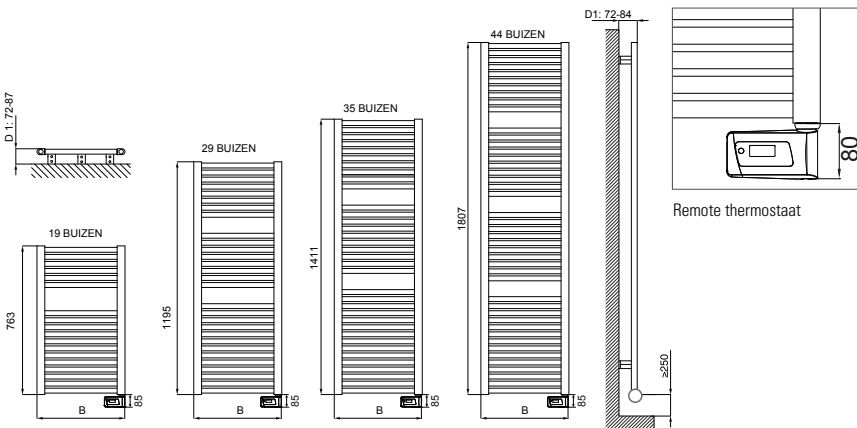

DRL E-COMFORT CLAUDIA® REMOTE Met Remote thermostaat | Inclusief afstandbediening

DRL ART.NR.	OMSCHRIJVING	KLEUR	HOOGTE H (mm)	BREEDTE B (mm)	AANTAL BUIZEN	DIEPTE D1*(mm)	VERMOGEN (Watt)	GEWICHT (kg)
220601	DRL E-Comfort Claudia® REMOTE 763x400 - 400W - RAL 9016		763	400	19	72-84	400	11
220602	DRL E-Comfort Claudia® REMOTE 763x500 - 500W - RAL 9016		763	500	19	72-84	500	13
220603	DRL E-Comfort Claudia® REMOTE 763x600 - 600W - RAL 9016		763	600	19	72-84	600	15
220604	DRL E-Comfort Claudia® REMOTE 1195x400 - 600W - RAL 9016		1195	400	29	72-84	600	16
220605	DRL E-Comfort Claudia® REMOTE 1195x500 - 700W - RAL 9016		1195	500	29	72-84	700	20
220606	DRL E-Comfort Claudia® REMOTE 1195x600 - 900W - RAL 9016		1195	600	29	72-84	900	24
220607	DRL E-Comfort Claudia® REMOTE 1411x400 - 700W - RAL 9016		1411	400	35	72-84	700	19
220608	DRL E-Comfort Claudia® REMOTE 1411x500 - 900W - RAL 9016		1411	500	35	72-84	900	23
220609	DRL E-Comfort Claudia® REMOTE 1411x600 - 900W - RAL 9016		1411	600	35	72-84	900	27
220610	DRL E-Comfort Claudia® REMOTE 1807x400 - 900W - RAL 9016		1807	400	44	72-84	900	24
220611	DRL E-Comfort Claudia® REMOTE 1807x500 - 900W - RAL 9016		1807	500	44	72-84	900	29
220612	DRL E-Comfort Claudia® REMOTE 1807x600 - 1200W - RAL 9016		1807	600	44	72-84	1200	34