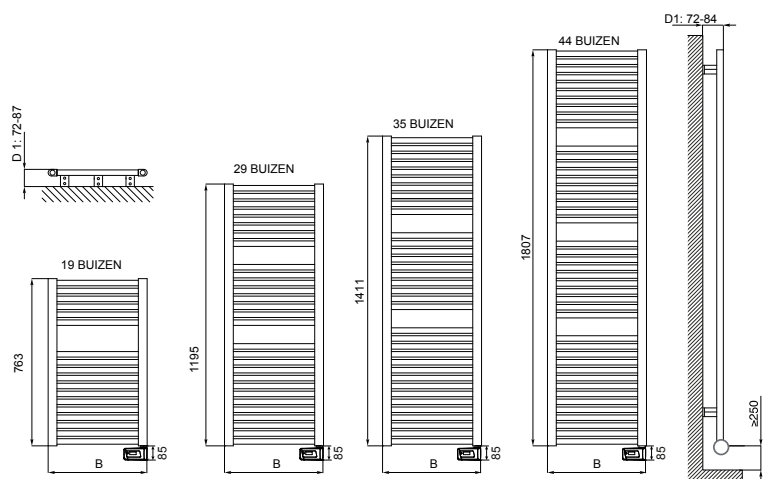

DRL E-COMFORT CLAUDIA® REMOTE Met Remote thermostaat | Inclusief afstandbediening

DRL ART.NR.	OMSCHRIJVING	KLEUR	HOOGTE H (mm)	BREEDTE B (mm)	AANTAL BUIZEN	DIEPTE D1*(mm)	VERMOGEN (Watt)	GEWICHT (kg)
220601	DRL E-Comfort Claudia® REMOTE 763x400 - 400W - RAL 9016		763	400	19	72-84	400	11
220602	DRL E-Comfort Claudia® REMOTE 763x500 - 500W - RAL 9016		763	500	19	72-84	500	13
220603	DRL E-Comfort Claudia® REMOTE 763x600 - 600W - RAL 9016		763	600	19	72-84	600	15
220604	DRL E-Comfort Claudia® REMOTE 1195x400 - 600W - RAL 9016		1195	400	29	72-84	600	16
220605	DRL E-Comfort Claudia® REMOTE 1195x500 - 700W - RAL 9016		1195	500	29	72-84	700	20
220606	DRL E-Comfort Claudia® REMOTE 1195x600 - 900W - RAL 9016		1195	600	29	72-84	900	24
220607	DRL E-Comfort Claudia® REMOTE 1411x400 - 700W - RAL 9016		1411	400	35	72-84	700	19
220608	DRL E-Comfort Claudia® REMOTE 1411x500 - 900W - RAL 9016		1411	500	35	72-84	900	23
220609	DRL E-Comfort Claudia® REMOTE 1411x600 - 900W - RAL 9016		1411	600	35	72-84	900	27
220610	DRL E-Comfort Claudia® REMOTE 1807x400 - 900W - RAL 9016		1807	400	44	72-84	900	24
220611	DRL E-Comfort Claudia® REMOTE 1807x500 - 900W - RAL 9016		1807	500	44	72-84	900	29
220612	DRL E-Comfort Claudia® REMOTE 1807x600 - 1200W - RAL 9016		1807	600	44	72-84	1200	34