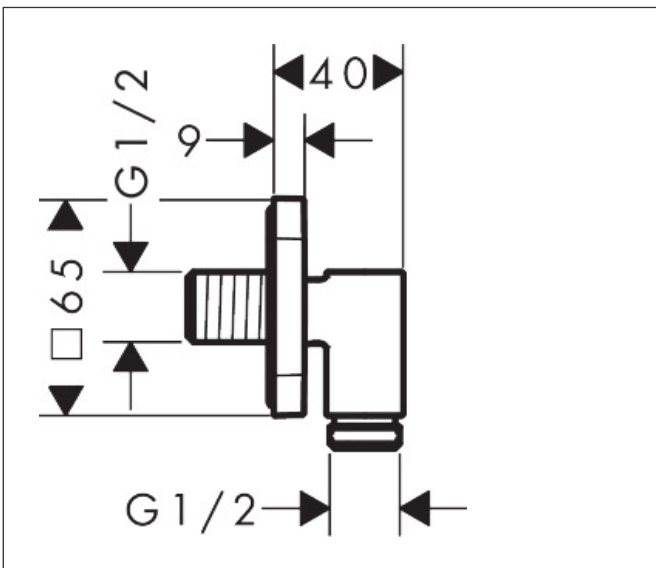

Merk	hansgrohe
Artikelnaam	<b>FixFit Fine Q</b> muuraansluitbocht zonder terugslagklep
Art.nr.	28884670
Oppervlakte	mat zwart
Netto prijs	89,94 EUR

## Kenmerken

- maximale doorstroomhoeveelheid bij 3 bar: 25 l/min
- metalen bevestigingshoek
- materiaal rozet: metaal
- terugslagklep
- aansluiting: G $\frac{1}{2}$
- slank, minimalistisch ontwerp

## Maat tekeningen

Merk	hansgrohe
Artikelnaam	<b>FixFit Fine Q</b> muuraansluitbocht zonder terugslagklep
Art.nr.	28884670
Oppervlakte	mat zwart
Netto prijs	89,94 EUR

## Explosietekening voor bouwjaar: >04/25

Merk hansgrohe  
 Artikelnaam **FixFit Fine Q** muuraansluitbocht zonder terugslagklep  
 Art.nr. 28884670  
 Oppervlakte mat zwart  
 Netto prijs 89,94 EUR