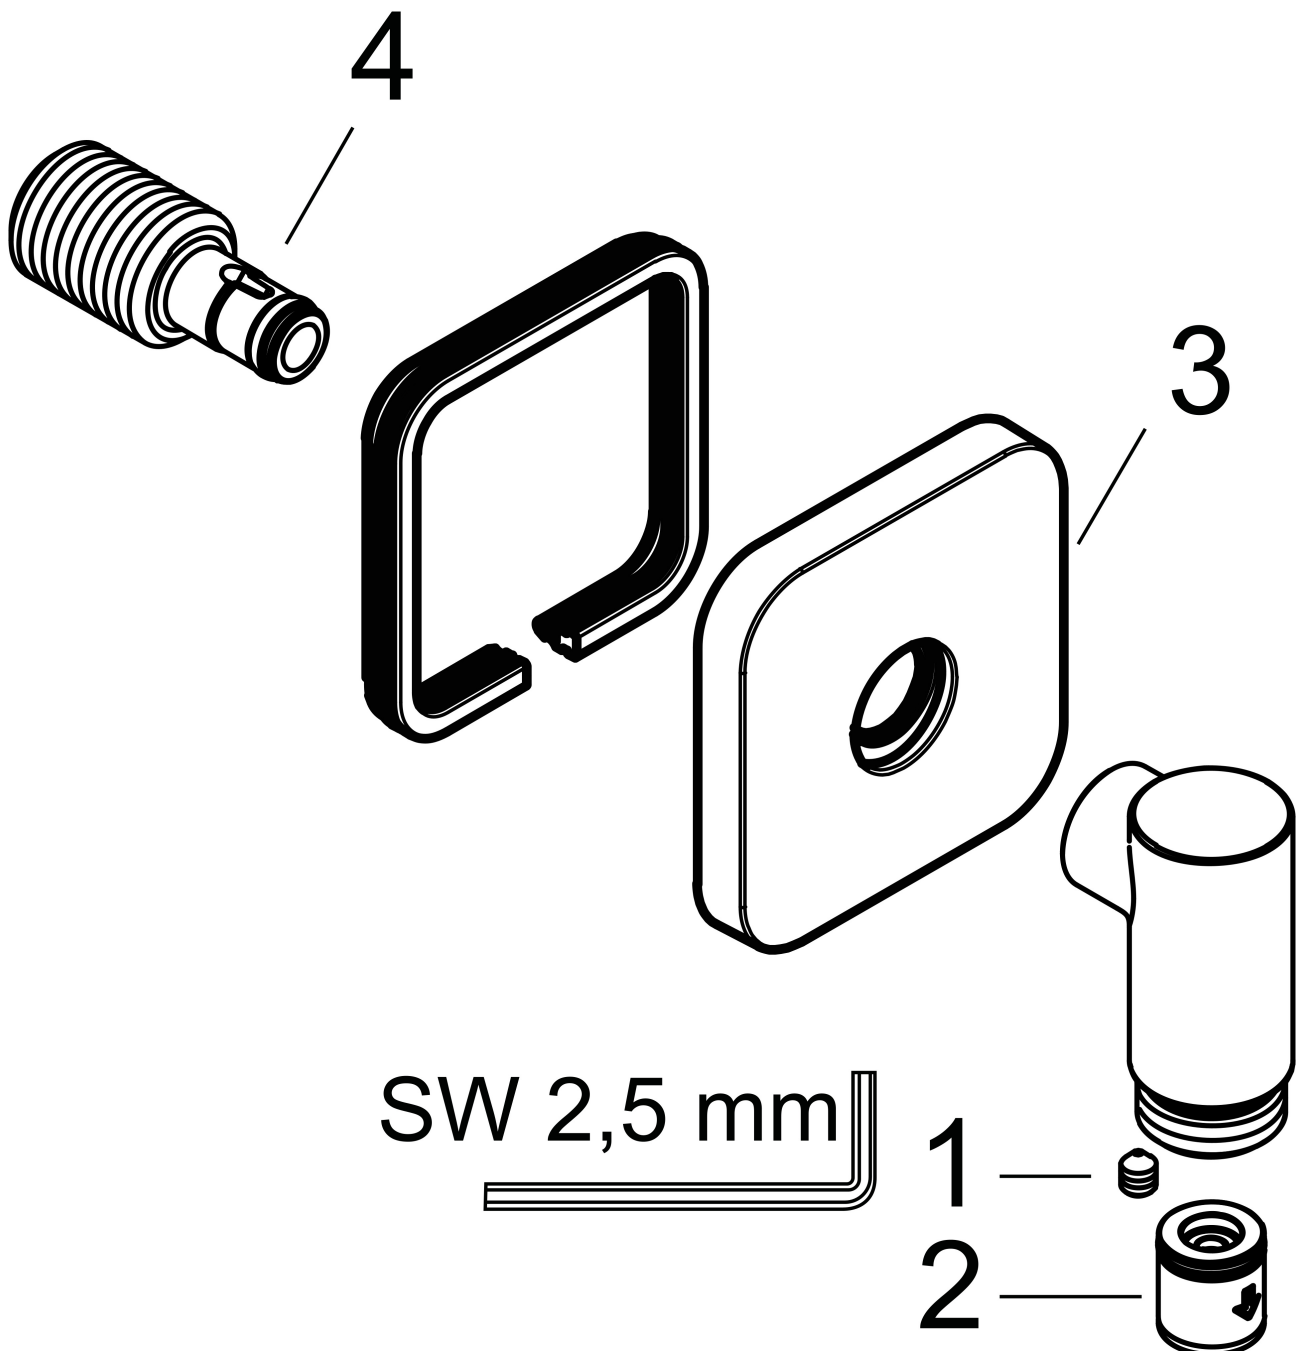

## Kenmerken

- maximale doorstroomhoeveelheid bij 3 bar: 25 l/min
- metalen bevestigingshoek
- materiaal rozet: metaal
- terugslagklep
- aansluiting: G $\frac{1}{2}$
- slank, minimalistisch ontwerp

## Maat tekeningen

Merk	hansgrohe
Artikelnaam	<b>FixFit Fine Q</b> muuraansluitbocht zonder terugslagklep
Art.nr.	28884670
Oppervlakte	mat zwart
Netto prijs	89,94 EUR

## Explosietekening voor bouwjaar: >04/25

Merk hansgrohe  
 Artikelnaam **FixFit Fine Q** muuraansluitbocht zonder terugslagklep  
 Art.nr. 28884670  
 Oppervlakte mat zwart  
 Netto prijs 89,94 EUR

## Onderdelen voor bouwjaar: >04/25

Pos	Beschrijving	Art.nr.	Prijs
1	inbusschroef M5x6	94810000	4,99
2	terugslagklepset DW 15	94074000	13,21