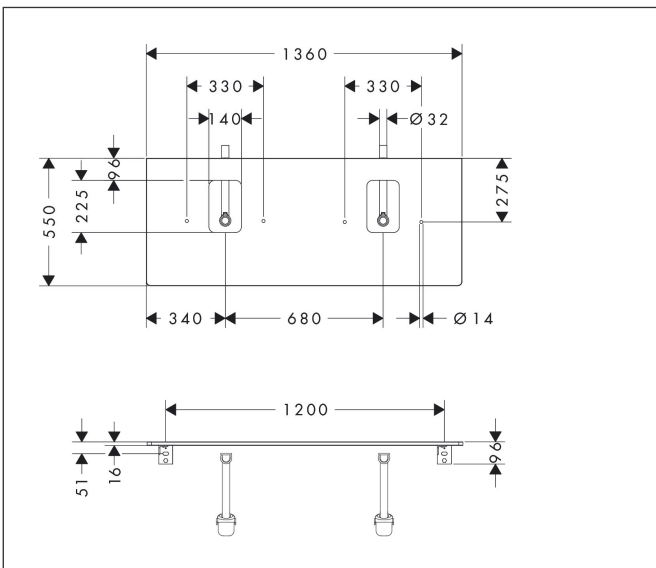

Merk	hansgrohe
Artikelnaam	Xelu Q console 1360/550 met 2 uitsparingen voor waskom met kraangat, High Gloss White
Art.nr.	54125050
Oppervlakte	High Gloss White
Netto prijs	478,20 EUR

Product foto

Kenmerken

- bestaat uit: console, ruimtebesparende sifon
- materiaal: 3-laags spaanplaat met hoge dichtheid
- oppervlaktemateriaal: laminaat (HPL)
- MoistureProof: duurzaam materiaal dat lang mooi blijft
- aantal wastafeluitsparingen: 2
- wastafeluitsparing: 2 in het midden
- kracht van het materiaal: 16 mm
- inclusief 2 ruimtebesparende sifons met waterslot 50 mm
- wandmontage
- met bevestigingsmateriaal
- met uitsparing voor wastafel met kraangat
- waskom en badkamermeubel moeten apart besteld worden
- console kan alleen samen met badmeubel voor console worden gemonteerd

Maat tekeningen

Technologie

Certificaat

Merk	hansgrohe
Artikelnaam	Xelu Q console 1360/550 met 2 uitsparingen voor waskom met kraangat, High Gloss White
Art.nr.	54125050
Oppervlakte	High Gloss White
Netto prijs	478,20 EUR