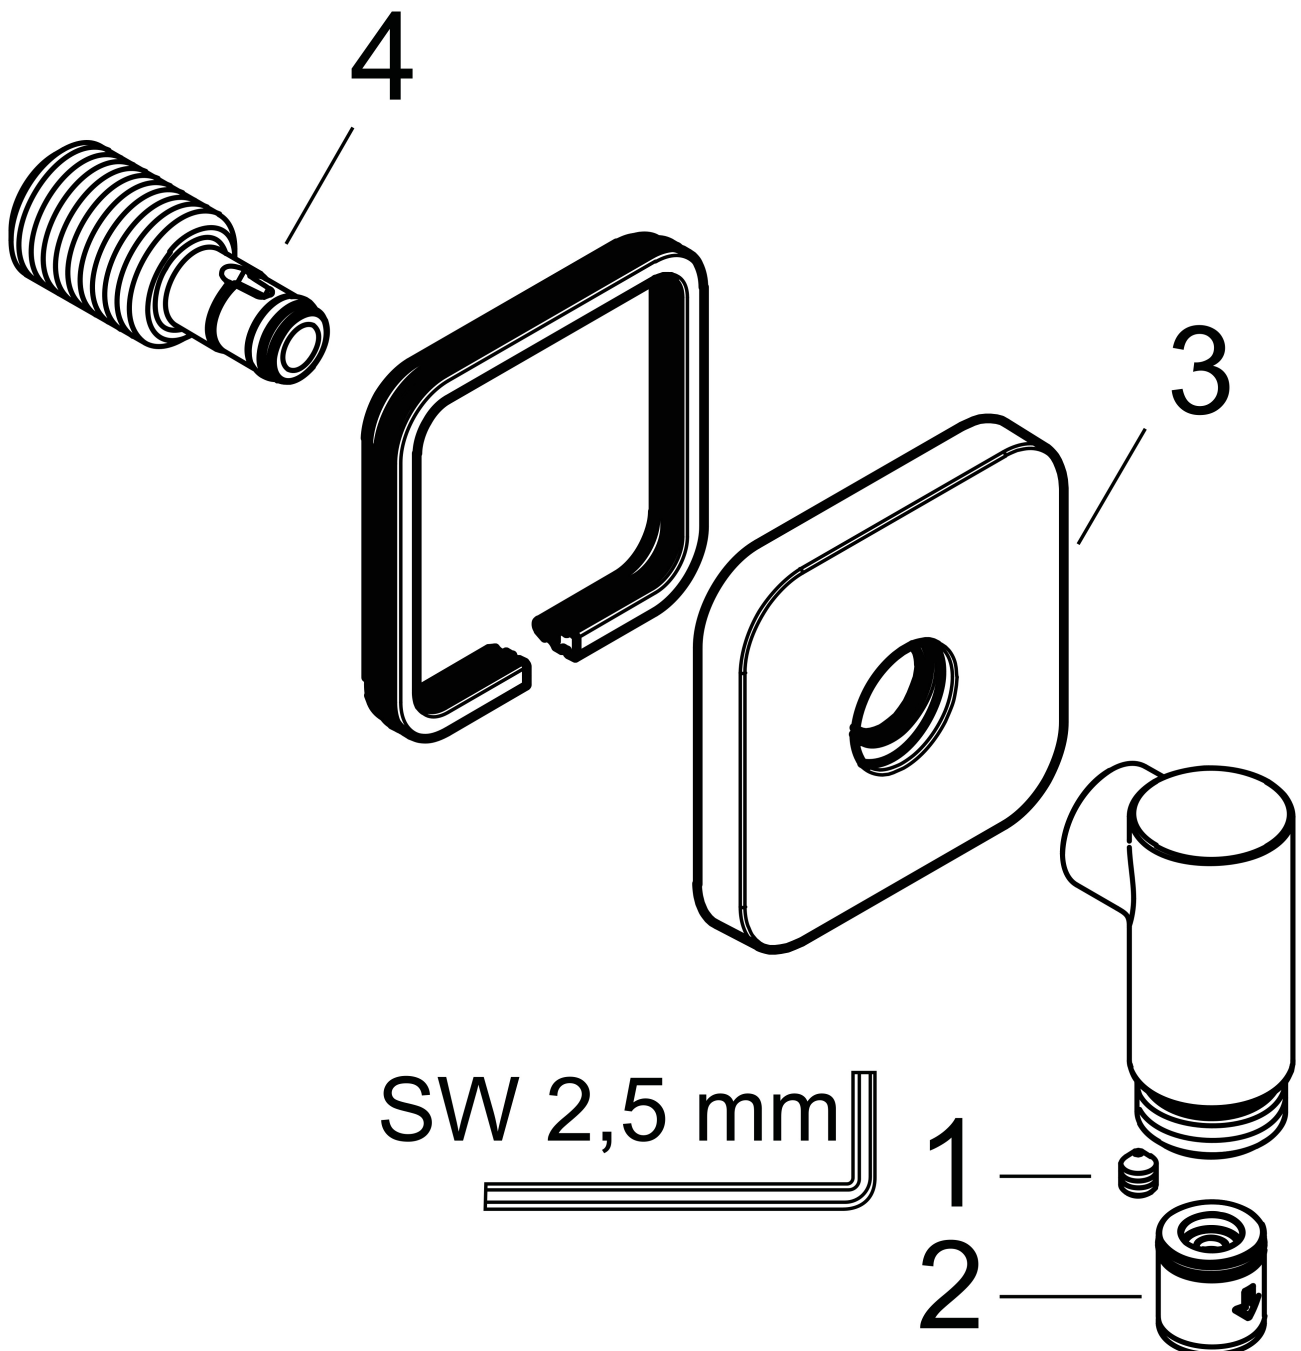

Merk	hansgrohe
Artikelnaam	FixFit Fine Q muuraansluitbocht zonder terugslagklep
Art.nr.	28884700
Oppervlakte	mat wit
Netto prijs	89,94 EUR

Product foto

Kenmerken

- maximale doorstroomhoeveelheid bij 3 bar: 25 l/min
- metalen bevestigingshoek
- materiaal rozet: metaal
- terugslagklep
- aansluiting: G $\frac{1}{2}$
- slank, minimalistisch ontwerp

Maat tekeningen

Merk	hansgrohe
Artikelnaam	FixFit Fine Q muuraansluitbocht zonder terugslagklep
Art.nr.	28884700
Oppervlakte	mat wit
Netto prijs	89,94 EUR

Explosietekening voor bouwjaar: >04/25

Merk hansgrohe
 Artikelnaam **FixFit Fine Q** muuraansluitbocht zonder terugslagklep
 Art.nr. 28884700
 Oppervlakte mat wit
 Netto prijs 89,94 EUR

Onderdelen voor bouwjaar: >04/25

Pos	Beschrijving	Art.nr.	Prijs
1	inbusschroef M5x6	94810000	4,99
2	terugslagklepset DW 15	94074000	13,21