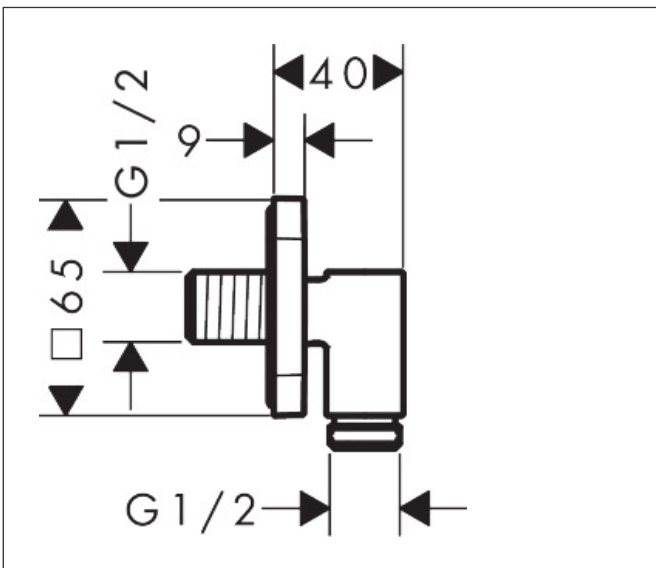

Merk	hansgrohe
Artikelnaam	FixFit Fine Q muuraansluitbocht zonder terugslagklep
Art.nr.	28884700
Oppervlakte	mat wit
Netto prijs	89,94 EUR

Product foto

Kenmerken

- maximale doorstroomhoeveelheid bij 3 bar: 25 l/min
- metalen bevestigingshoek
- materiaal rozet: metaal
- terugslagklep
- aansluiting: G $\frac{1}{2}$
- slank, minimalistisch ontwerp

Maat tekeningen

Merk	hansgrohe
Artikelnaam	FixFit Fine Q muuraansluitbocht zonder terugslagklep
Art.nr.	28884700
Oppervlakte	mat wit
Netto prijs	89,94 EUR

Explosietekening voor bouwjaar: >04/25

Merk hansgrohe
 Artikelnaam **FixFit Fine Q** muuraansluitbocht zonder terugslagklep
 Art.nr. 28884700
 Oppervlakte mat wit
 Netto prijs 89,94 EUR

Onderdelen voor bouwjaar: >04/25

Pos	Beschrijving	Art.nr.	Prijs
1	inbusschroef M5x6	94810000	4,99
2	terugslagklepset DW 15	94074000	13,21