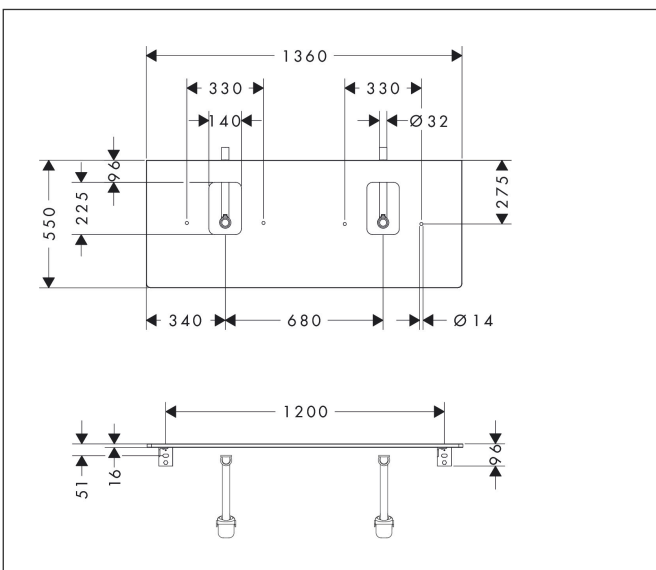

Merk	hansgrohe
Artikelnaam	Xelu Q console 1360/550 met 2 uitsparingen voor waskom met kraangat, High Gloss White
Art.nr.	54125230
Oppervlakte	Natural Oak
Netto prijs	478,20 EUR

Product foto

Kenmerken

- bestaat uit: console, ruimtebesparende sifon
- materiaal: 3-laags spaanplaat met hoge dichtheid
- oppervlaktemateriaal: laminaat (HPL)
- MoistureProof: duurzaam materiaal dat lang mooi blijft
- aantal wastafeluitsparingen: 2
- wastafeluitsparing: 2 in het midden
- kracht van het materiaal: 16 mm
- inclusief 2 ruimtebesparende sifons met waterslot 50 mm
- wandmontage
- met bevestigingsmateriaal
- met uitsparing voor wastafel met kraangat
- waskom en badkamermeubel moeten apart besteld worden
- console kan alleen samen met badmeubel voor console worden gemonteerd

Maat tekeningen

Technologie

Certificaat

Merk	hansgrohe
Artikelnaam	Xelu Q console 1360/550 met 2 uitsparingen voor waskom met kraangat, High Gloss White
Art.nr.	54125230
Oppervlakte	Natural Oak
Netto prijs	478,20 EUR

Merk	hansgrohe
Artikelnaam	Xelu Q console 1360/550 met 2 uitsparingen voor waskom met kraangat, High Gloss White
Art.nr.	54125230
Oppervlakte	Natural Oak
Netto prijs	478,20 EUR

Explosietekening voor bouwjaar: >05/23