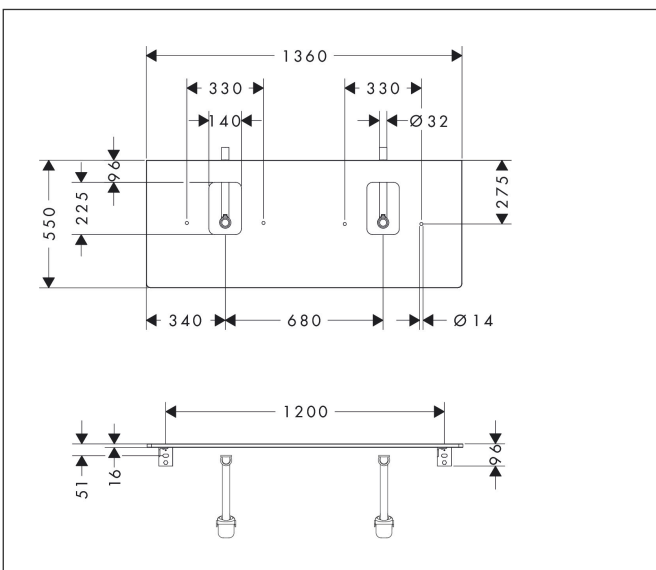

Merk	hansgrohe
Artikelnaam	Xelu Q console 1360/550 met 2 uitsparingen voor waskom met kraangat, High Gloss White
Art.nr.	54125630
Oppervlakte	Dark Walnut
Netto prijs	478,20 EUR

Product foto

Kenmerken

- bestaat uit: console, ruimtebesparende sifon
- materiaal: 3-laags spaanplaat met hoge dichtheid
- oppervlaktemateriaal: laminaat (HPL)
- MoistureProof: duurzaam materiaal dat lang mooi blijft
- aantal wastafeluitsparingen: 2
- wastafeluitsparing: 2 in het midden
- kracht van het materiaal: 16 mm
- inclusief 2 ruimtebesparende sifons met waterslot 50 mm
- wandmontage
- met bevestigingsmateriaal
- met uitsparing voor wastafel met kraangat
- waskom en badkamermeubel moeten apart besteld worden
- console kan alleen samen met badmeubel voor console worden gemonteerd

Maat tekeningen

Technologie

Certificaat

Merk	hansgrohe
Artikelnaam	Xelu Q console 1360/550 met 2 uitsparingen voor waskom met kraangat, High Gloss White
Art.nr.	54125630
Oppervlakte	Dark Walnut
Netto prijs	478,20 EUR

Merk	hansgrohe
Artikelnaam	Xelu Q console 1360/550 met 2 uitsparingen voor waskom met kraangat, High Gloss White
Art.nr.	54125630
Oppervlakte	Dark Walnut
Netto prijs	478,20 EUR

Explosietekening voor bouwjaar: >05/23