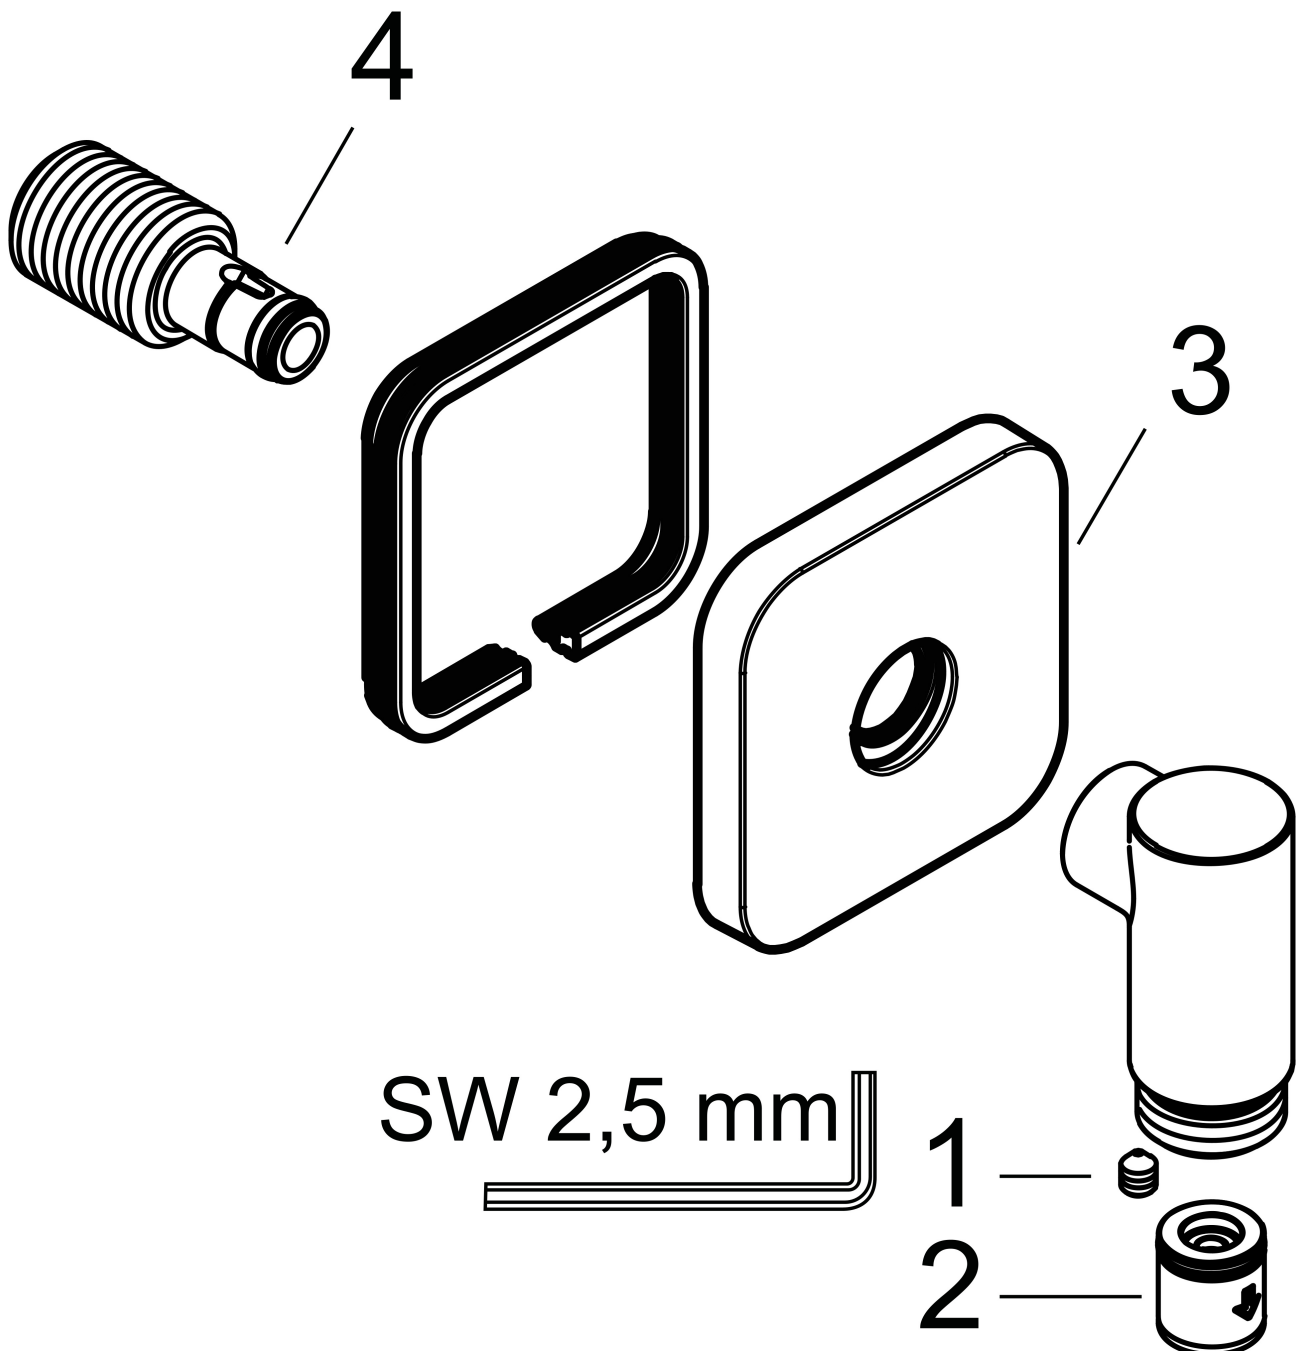

| | |
|-------------|---|
| Merk | hansgrohe |
| Artikelnaam | FixFit Fine Q muuraansluitbocht zonder terugslagklep |
| Art.nr. | 28884990 |
| Oppervlakte | Polished Gold Optic |
| Netto prijs | 96,37 EUR |

Product foto

Kenmerken

- maximale doorstroomhoeveelheid bij 3 bar: 25 l/min
- metalen bevestigingshoek
- materiaal rozet: metaal
- terugslagklep
- aansluiting: G $\frac{1}{2}$
- slank, minimalistisch ontwerp

Maat tekeningen

| | |
|-------------|---|
| Merk | hansgrohe |
| Artikelnaam | FixFit Fine Q muuraansluitbocht zonder terugslagklep |
| Art.nr. | 28884990 |
| Oppervlakte | Polished Gold Optic |
| Netto prijs | 96,37 EUR |

Explosietekening voor bouwjaar: >04/25

Merk hansgrohe
 Artikelnaam **FixFit Fine Q** muuraansluitbocht zonder terugslagklep
 Art.nr. 28884990
 Oppervlakte Polished Gold Optic
 Netto prijs 96,37 EUR

Onderdelen voor bouwjaar: >04/25