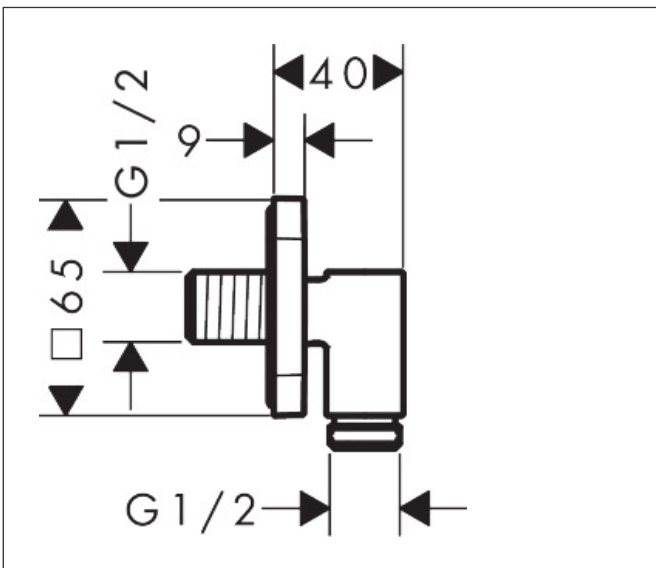

| | |
|-------------|---|
| Merk | hansgrohe |
| Artikelnaam | FixFit Fine Q muuraansluitbocht zonder terugslagklep |
| Art.nr. | 28884990 |
| Oppervlakte | Polished Gold Optic |
| Netto prijs | 96,37 EUR |

Product foto

Kenmerken

- maximale doorstroomhoeveelheid bij 3 bar: 25 l/min
- metalen bevestigingshoek
- materiaal rozet: metaal
- terugslagklep
- aansluiting: G $\frac{1}{2}$
- slank, minimalistisch ontwerp

Maat tekeningen

| | |
|-------------|---|
| Merk | hansgrohe |
| Artikelnaam | FixFit Fine Q muuraansluitbocht zonder terugslagklep |
| Art.nr. | 28884990 |
| Oppervlakte | Polished Gold Optic |
| Netto prijs | 96,37 EUR |

Explosietekening voor bouwjaar: >04/25

Merk hansgrohe
 Artikelnaam **FixFit Fine Q** muuraansluitbocht zonder terugslagklep
 Art.nr. 28884990
 Oppervlakte Polished Gold Optic
 Netto prijs 96,37 EUR

Onderdelen voor bouwjaar: >04/25