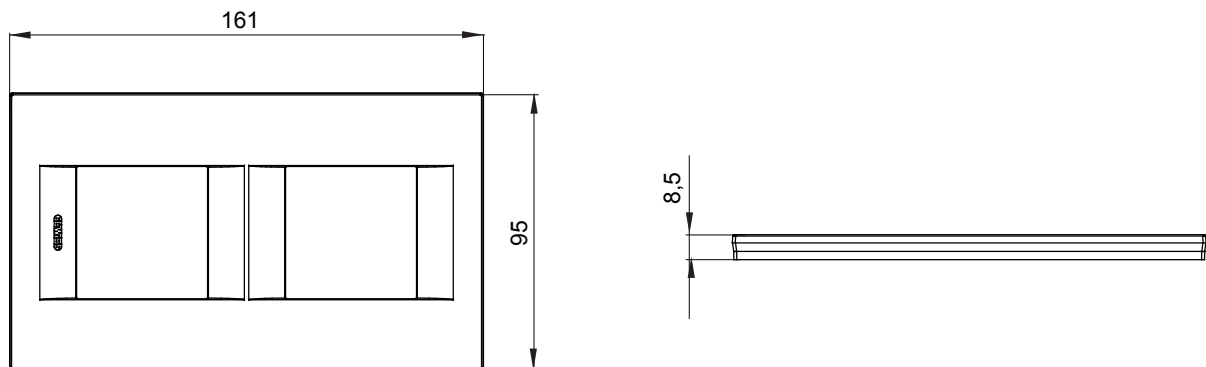

Serie van ChoruSmart huishoudelijke platen, gemaakt in een brede verscheidenheid aan vormen, kleuren, materialen en afwerkingen. Ze omvat vijf verschillende vormen (ONE, GEO, EGO, LUX, ICE en ICE Touch) voor rechthoekige dozen met een capaciteit tot 12 modules en drie verschillende vormen (ONE International, GEO International en LUX International) geschikt voor ronde/vierkante dozen, zowel enkelvoudig als gecombineerd in horizontale en verticale configuraties, met een capaciteit van 2 tot 2+2+2+2 modules. Alle platen van de ChoruSmart huishoudelijke serie gebruiken dezelfde steunen, zonder de behoefte aan aanvullende adapters. De serie omvat ook blanco platen, waterdichte IP55-platen en contourplaten.

Familie	GEO International	Omschrijving	2+2 modules
Type	Verticaal	Kleur	Groenblauw
Materiaal	Technopolymeer	Afwerking	Dekkende afwerking
Voor ondersteuning codes	GW16821, GW16822, GW16823, GW16821N, GW16822N	Gloedraadtest	650 °C
Thermodruk met kogel	70 °C	Standaard	EN 60669-1
Electrocod	0111		

### DIMENSIONAL