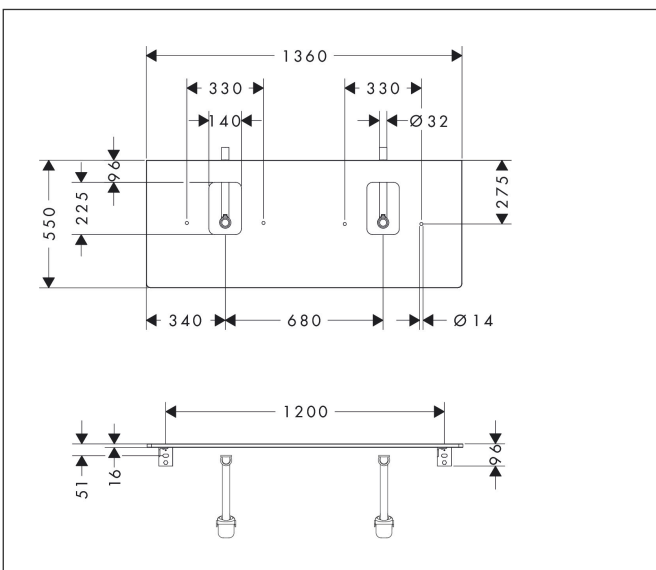

Merk	hansgrohe
Artikelnaam	Xelu Q console 1360/550 met 2 uitsparingen voor waskom met kraangat, High Gloss White
Art.nr.	54125910
Oppervlakte	Diamond Matt Grey
Netto prijs	478,20 EUR

Product foto

Kenmerken

- bestaat uit: console, ruimtebesparende sifon
- materiaal: 3-laags spaanplaat met hoge dichtheid
- oppervlaktemateriaal: laminaat (HPL)
- SmoothSurface: glad en effen voor een geweldig gevoel
- AntiFingerprint: oplossing tegen vingerafdrukken
- MoistureProof: duurzaam materiaal dat lang mooi blijft
- aantal wastafeluitsparingen: 2
- wastafeluitsparing: 2 in het midden
- kracht van het materiaal: 16 mm
- inclusief 2 ruimtebesparende sifons met waterslot 50 mm
- wandmontage
- met bevestigingsmateriaal
- met uitsparing voor wastafel met kraangat
- waskom en badkamermeubel moeten apart besteld worden
- console kan alleen samen met badmeubel voor console worden gemonteerd

Maat tekeningen

Technologie

Certificaat

Merk	hansgrohe
Artikelnaam	Xelu Q console 1360/550 met 2 uitsparingen voor waskom met kraangat, High Gloss White
Art.nr.	54125910
Oppervlakte	Diamond Matt Grey
Netto prijs	478,20 EUR