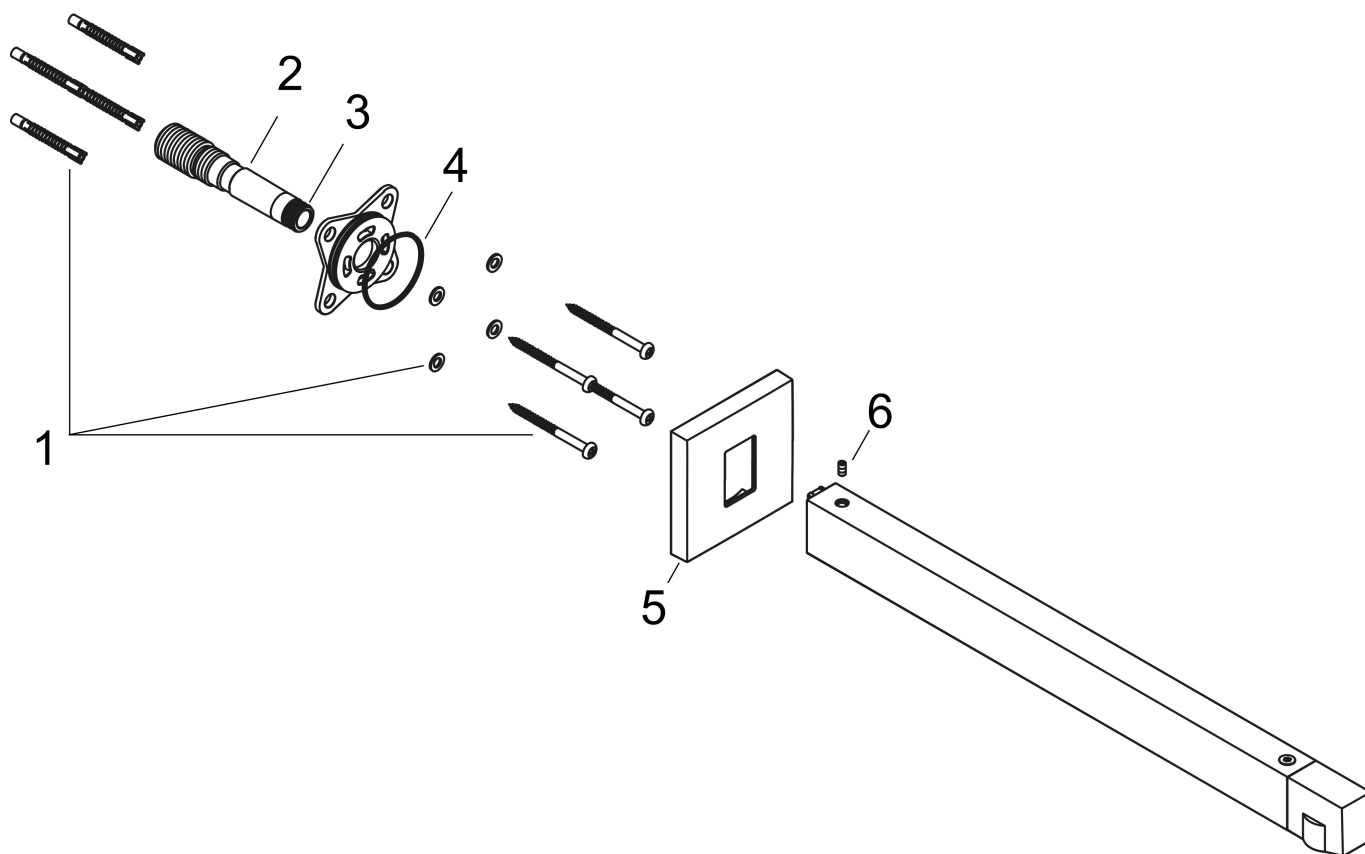

Artikelnaam	douchearm E 39 cm
Art.nr.	24337340
Oppervlakte	Brushed Black Chrome
Netto prijs	228,69 EUR

Product foto

Kenmerken

- lengte: 390 mm
- van messing/kunststof
- aansluiting: G $\frac{1}{2}$

Maat tekeningen

Artikelnaam	douchearm E 39 cm
Art.nr.	24337340
Oppervlakte	Brushed Black Chrome
Netto prijs	228,69 EUR

Explosietekening voor bouwjaar: >04/23

Artikelnaam	douchearm E 39 cm
Art.nr.	24337340
Oppervlakte	Brushed Black Chrome
Netto prijs	228,69 EUR

Onderdelen voor bouwjaar: >04/23

Pos	Beschrijving	Art.nr.	Prijs
1	bevestigingsmateriaal	96179000	10,82
2	aansluiting G½	94690000	42,22
3	O-ring 12x2	98214000	3,12
4	O-ring 40x2	94689000	8,01
5	rozet	94691340	31,82
6	inbusschroef M4x8	97669000	3,12