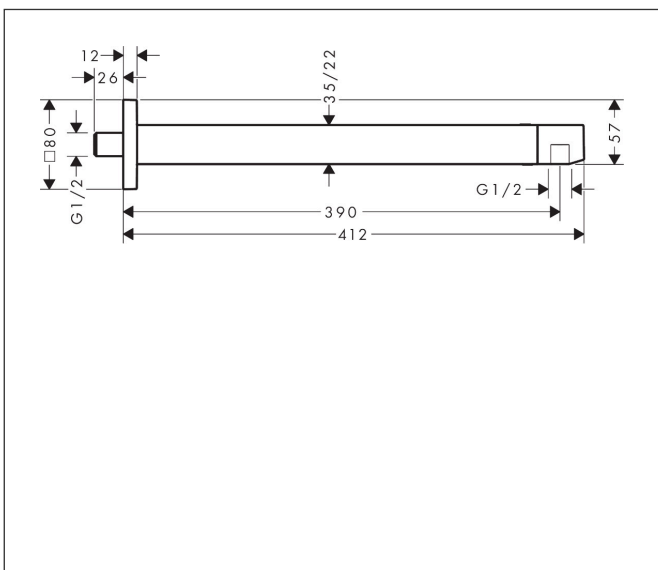

Artikelnaam	douchearm E 39 cm
Art.nr.	24337340
Oppervlakte	Brushed Black Chrome
Netto prijs	228,69 EUR

Product foto

Kenmerken

- lengte: 390 mm
- van messing/kunststof
- aansluiting: G $\frac{1}{2}$

Maat tekeningen

Artikelnaam	douchearm E 39 cm
Art.nr.	24337340
Oppervlakte	Brushed Black Chrome
Netto prijs	228,69 EUR

Explosietekening voor bouwjaar: >04/23

Artikelnaam	douchearm E 39 cm
Art.nr.	24337340
Oppervlakte	Brushed Black Chrome
Netto prijs	228,69 EUR

Onderdelen voor bouwjaar: >04/23

Pos	Beschrijving	Art.nr.	Prijs
1	bevestigingsmateriaal	96179000	10,82
2	aansluiting G½	94690000	42,22
3	O-ring 12x2	98214000	3,12
4	O-ring 40x2	94689000	8,01
5	rozet	94691340	31,82
6	inbusschroef M4x8	97669000	3,12