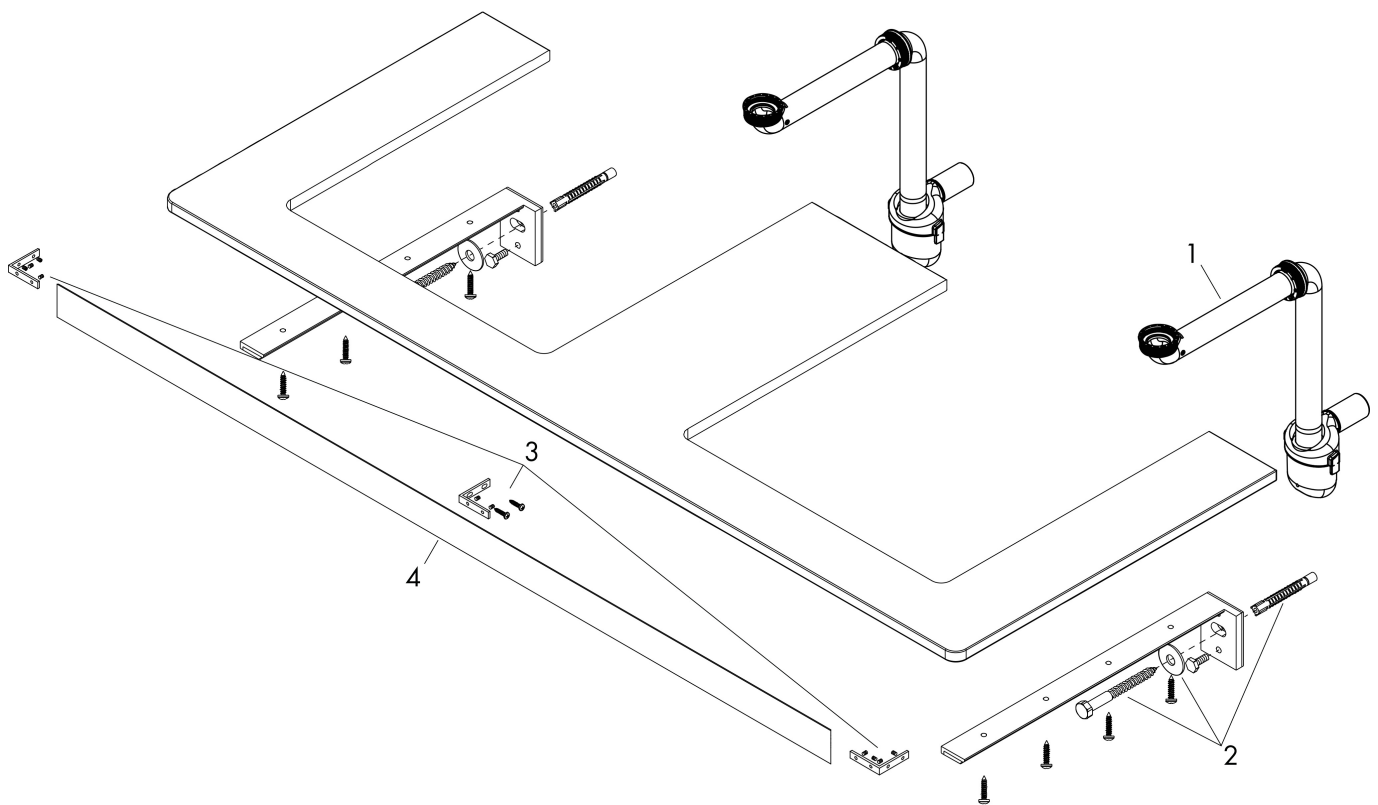

Merk	hansgrohe
Artikelnaam	Xelu Q console 1560/550 met 2 uitsparingen voor waskom met kraangat, High Gloss White
Art.nr.	54126050
Oppervlakte	High Gloss White
Netto prijs	495,76 EUR

Explosietekening voor bouwjaar: >05/23