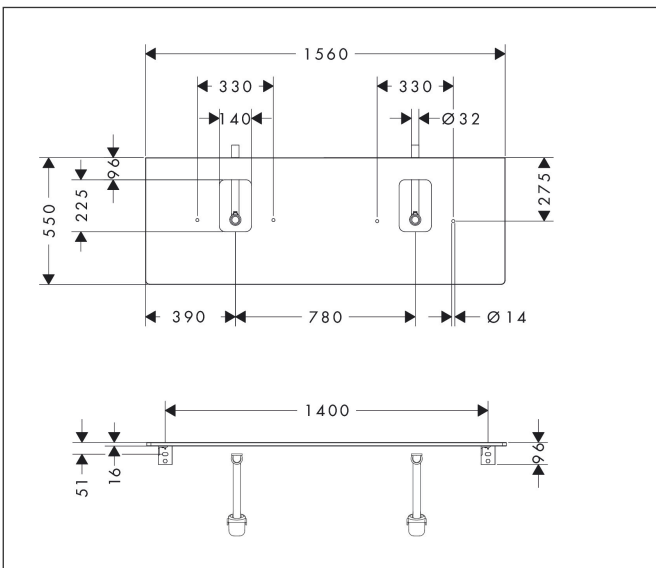

Merk	hansgrohe
Artikelnaam	Xelu Q console 1560/550 met 2 uitsparingen voor waskom met kraangat, High Gloss White
Art.nr.	54126050
Oppervlakte	High Gloss White
Netto prijs	495,76 EUR

Product foto

Kenmerken

- bestaat uit: console, ruimtebesparende sifon
- materiaal: 3-laags spaanplaat met hoge dichtheid
- oppervlaktemateriaal: laminaat (HPL)
- MoistureProof: duurzaam materiaal dat lang mooi blijft
- aantal wastafeluitsparingen: 2
- wastafeluitsparing: 2 in het midden
- kracht van het materiaal: 16 mm
- inclusief 2 ruimtebesparende sifons met waterslot 50 mm
- wandmontage
- met bevestigingsmateriaal
- met uitsparing voor wastafel met kraangat
- waskom en badkamermeubel moeten apart besteld worden
- console kan alleen samen met badmeubel voor console worden gemonteerd

Maat tekeningen

Technologie

Certificaat

Merk	hansgrohe
Artikelnaam	Xelu Q console 1560/550 met 2 uitsparingen voor waskom met kraangat, High Gloss White
Art.nr.	54126050
Oppervlakte	High Gloss White
Netto prijs	495,76 EUR