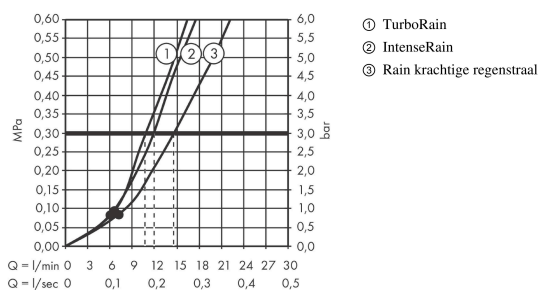

Doorstroomdiagram

De verbruikswaarden werden in overeenstemming met de praktijk met de bijbehorende armaturen (thermostaat/mengkraan/inbouwventiel) gemeten.