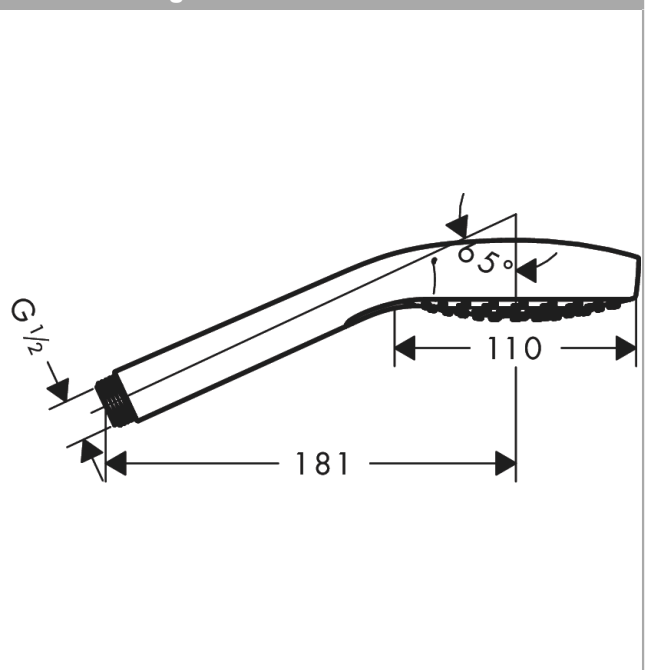

### Beschrijving

- diameter douchekop 110 mm
- Rain, IntenseRain, TurboRain
- handige straalkeuze via Select-knop
- maximale doorstroomhoeveelheid bij 3 bar: 14,7 l/min
- met interne watervoering
- afspoelbare zeefafzichting
- Kiwa K6053\_Showers EN1112

### Maattekening