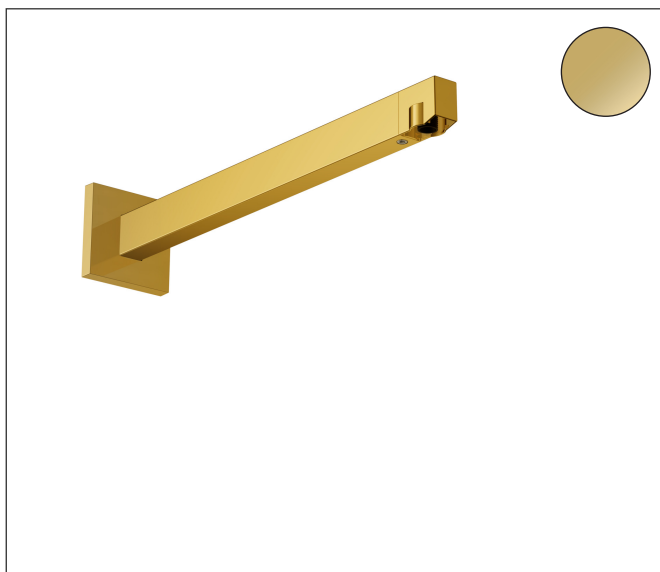

Artikelnaam	douchearm E 39 cm
Art.nr.	24337990
Oppervlakte	Polished Gold Optic
Netto prijs	228,69 EUR

Product foto

Kenmerken

- lengte: 390 mm
- van messing/kunststof
- aansluiting: G1/2

Maat tekeningen