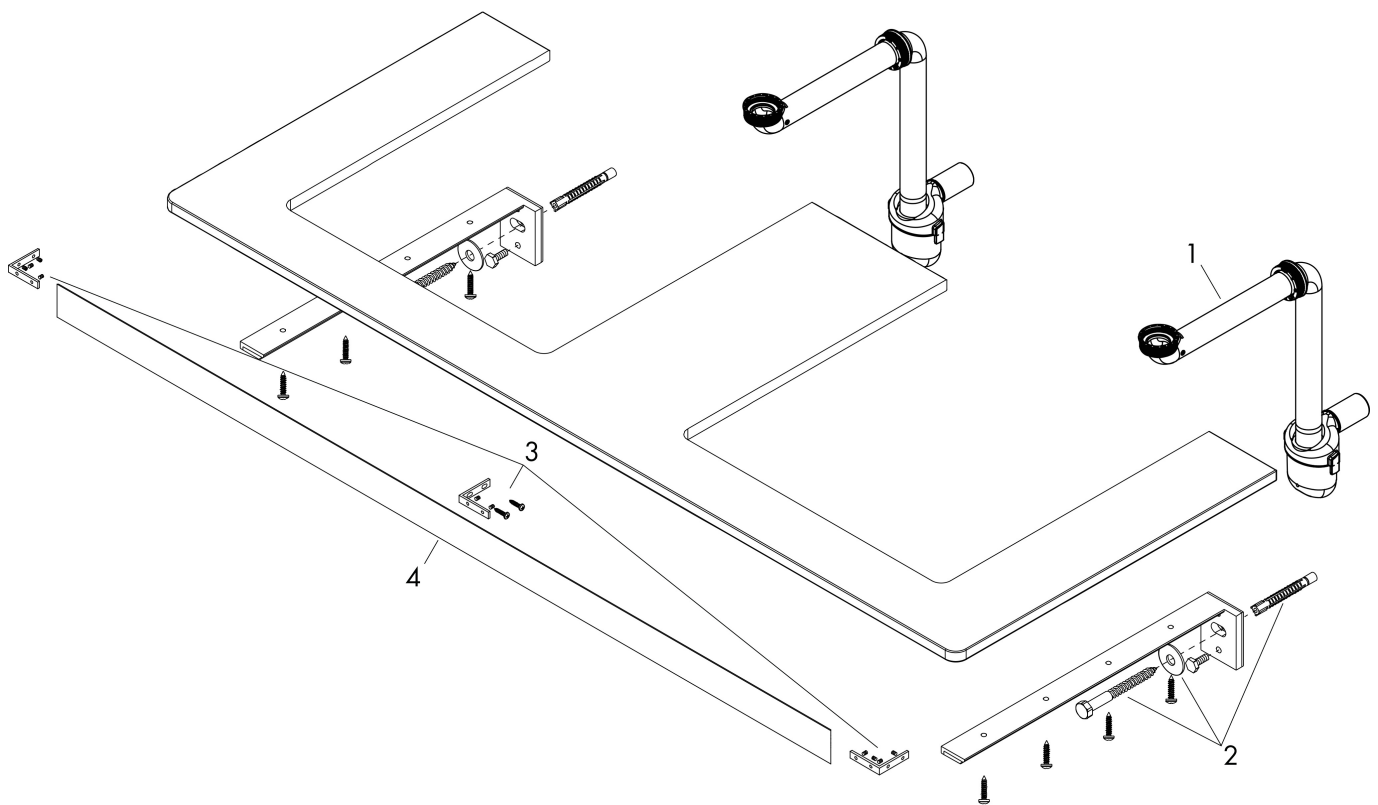

Merk	hansgrohe
Artikelnaam	Xelu Q console 1560/550 met 2 uitsparingen voor waskom met kraangat, High Gloss White
Art.nr.	54126230
Oppervlakte	Natural Oak
Netto prijs	495,76 EUR

Product foto

Kenmerken

- bestaat uit: console, ruimtebesparende sifon
- materiaal: 3-laags spaanplaat met hoge dichtheid
- oppervlaktemateriaal: laminaat (HPL)
- MoistureProof: duurzaam materiaal dat lang mooi blijft
- aantal wastafeluitsparingen: 2
- wastafeluitsparing: 2 in het midden
- kracht van het materiaal: 16 mm
- inclusief 2 ruimtebesparende sifons met waterslot 50 mm
- wandmontage
- met bevestigingsmateriaal
- met uitsparing voor wastafel met kraangat
- waskom en badkamermeubel moeten apart besteld worden
- console kan alleen samen met badmeubel voor console worden gemonteerd

Maat tekeningen

Technologie

Certificaat

Merk	hansgrohe
Artikelnaam	Xelu Q console 1560/550 met 2 uitsparingen voor waskom met kraangat, High Gloss White
Art.nr.	54126230
Oppervlakte	Natural Oak
Netto prijs	495,76 EUR

Merk	hansgrohe
Artikelnaam	Xelu Q console 1560/550 met 2 uitsparingen voor waskom met kraangat, High Gloss White
Art.nr.	54126230
Oppervlakte	Natural Oak
Netto prijs	495,76 EUR

Explosietekening voor bouwjaar: >05/23