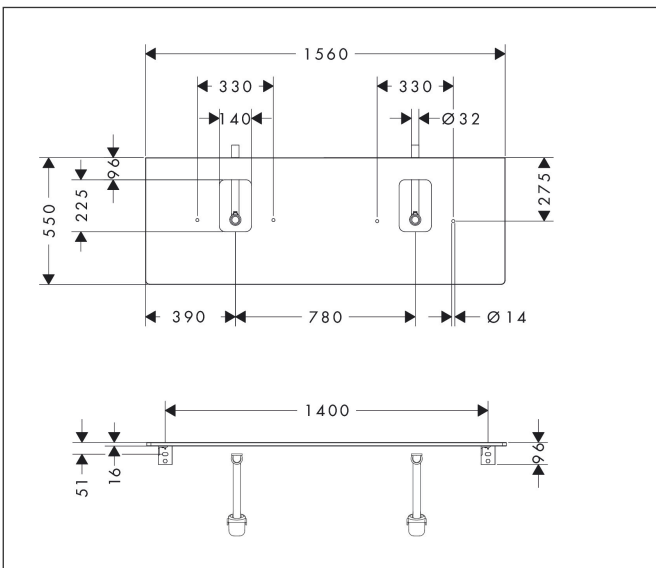

Merk	hansgrohe
Artikelnaam	Xelu Q console 1560/550 met 2 uitsparingen voor waskom met kraangat, High Gloss White
Art.nr.	54126230
Oppervlakte	Natural Oak
Netto prijs	495,76 EUR

Product foto

Kenmerken

- bestaat uit: console, ruimtebesparende sifon
- materiaal: 3-laags spaanplaat met hoge dichtheid
- oppervlaktemateriaal: laminaat (HPL)
- MoistureProof: duurzaam materiaal dat lang mooi blijft
- aantal wastafeluitsparingen: 2
- wastafeluitsparing: 2 in het midden
- kracht van het materiaal: 16 mm
- inclusief 2 ruimtebesparende sifons met waterslot 50 mm
- wandmontage
- met bevestigingsmateriaal
- met uitsparing voor wastafel met kraangat
- waskom en badkamermeubel moeten apart besteld worden
- console kan alleen samen met badmeubel voor console worden gemonteerd

Maat tekeningen

Technologie

Certificaat

Merk	hansgrohe
Artikelnaam	Xelu Q console 1560/550 met 2 uitsparingen voor waskom met kraangat, High Gloss White
Art.nr.	54126230
Oppervlakte	Natural Oak
Netto prijs	495,76 EUR

Merk	hansgrohe
Artikelnaam	Xelu Q console 1560/550 met 2 uitsparingen voor waskom met kraangat, High Gloss White
Art.nr.	54126230
Oppervlakte	Natural Oak
Netto prijs	495,76 EUR

Explosietekening voor bouwjaar: >05/23