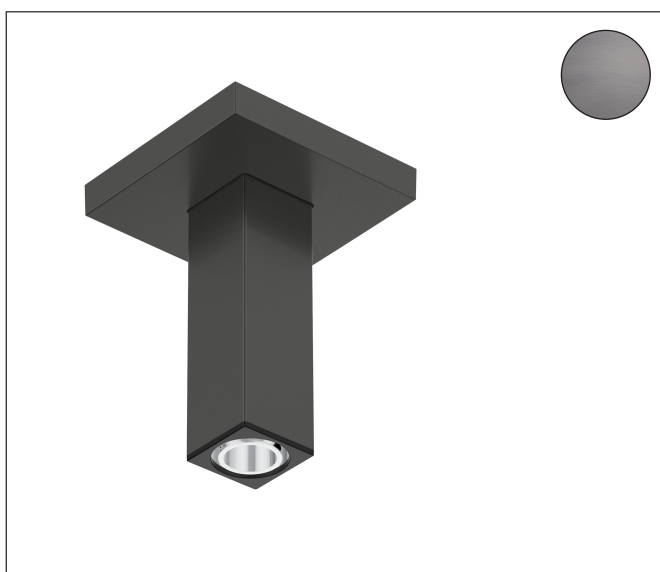

Artikelnaam	plafondaansluiting E 10 cm
Art.nr.	24338340
Oppervlakte	Brushed Black Chrome
Netto prijs	181,29 EUR

Product foto

Kenmerken

- lengte: 100 mm
- van messing/kunststof
- aansluiting: G $\frac{1}{2}$
- plafondaansluiting niet te verlengen, plafondaansluiting niet in te korten