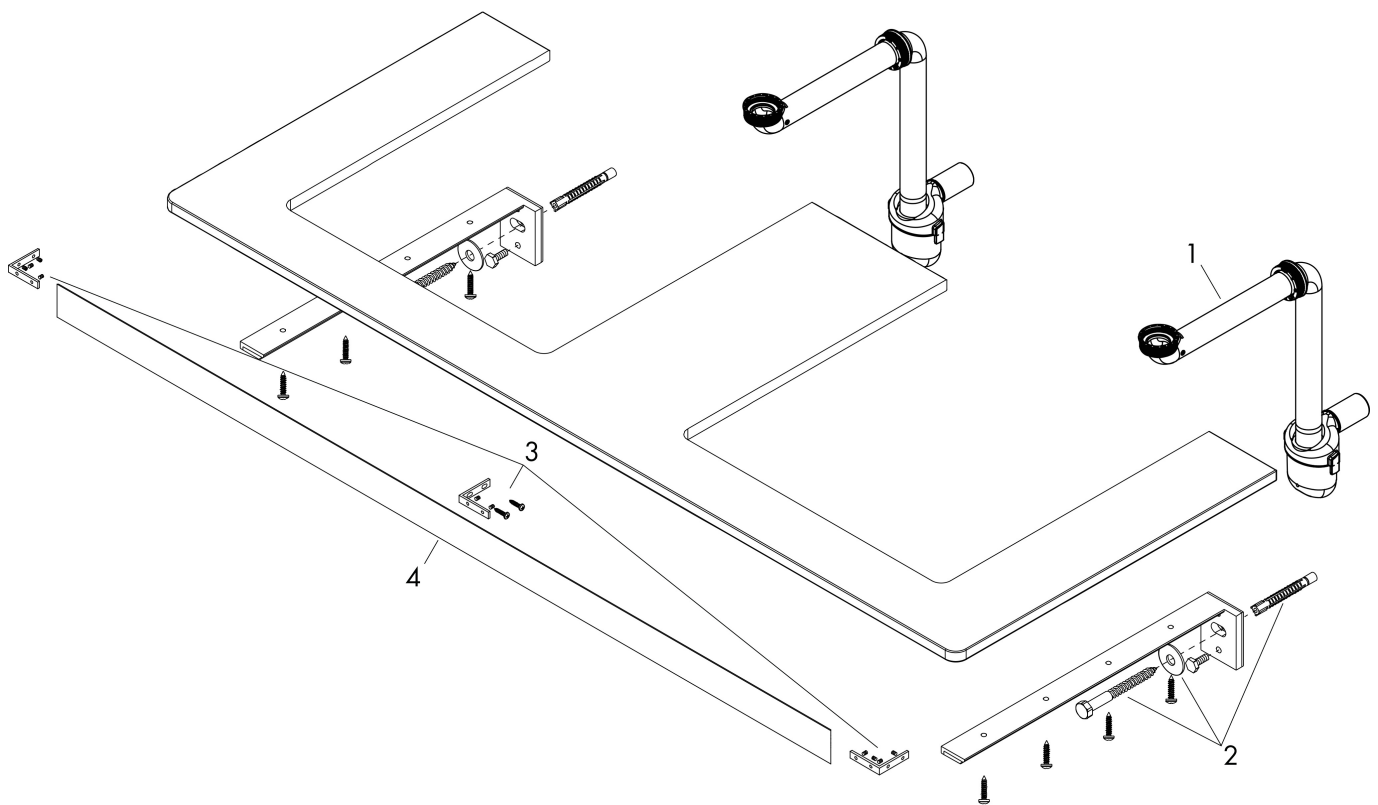

Merk	hansgrohe
Artikelnaam	Xelu Q console 1560/550 met 2 uitsparingen voor waskom met kraangat, High Gloss White
Art.nr.	54126630
Oppervlakte	Dark Walnut
Netto prijs	495,76 EUR

Product foto

Kenmerken

- bestaat uit: console, ruimtebesparende sifon
- materiaal: 3-laags spaanplaat met hoge dichtheid
- oppervlaktemateriaal: laminaat (HPL)
- MoistureProof: duurzaam materiaal dat lang mooi blijft
- aantal wastafeluitsparingen: 2
- wastafeluitsparing: 2 in het midden
- kracht van het materiaal: 16 mm
- inclusief 2 ruimtebesparende sifons met waterslot 50 mm
- wandmontage
- met bevestigingsmateriaal
- met uitsparing voor wastafel met kraangat
- waskom en badkamermeubel moeten apart besteld worden
- console kan alleen samen met badmeubel voor console worden gemonteerd

Maat tekeningen

Technologie

Certificaat

Merk	hansgrohe
Artikelnaam	Xelu Q console 1560/550 met 2 uitsparingen voor waskom met kraangat, High Gloss White
Art.nr.	54126630
Oppervlakte	Dark Walnut
Netto prijs	495,76 EUR

Merk	hansgrohe
Artikelnaam	Xelu Q console 1560/550 met 2 uitsparingen voor waskom met kraangat, High Gloss White
Art.nr.	54126630
Oppervlakte	Dark Walnut
Netto prijs	495,76 EUR

Explosietekening voor bouwjaar: >05/23