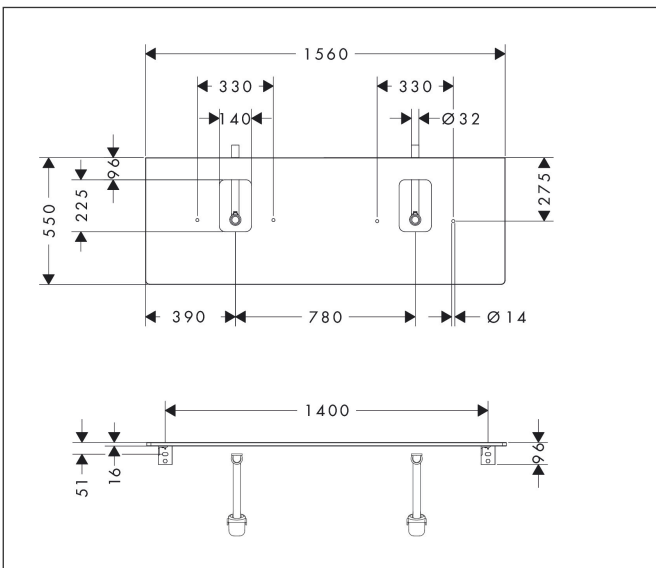

Merk	hansgrohe
Artikelnaam	Xelu Q console 1560/550 met 2 uitsparingen voor waskom met kraangat, High Gloss White
Art.nr.	54126630
Oppervlakte	Dark Walnut
Netto prijs	495,76 EUR

Product foto

Kenmerken

- bestaat uit: console, ruimtebesparende sifon
- materiaal: 3-laags spaanplaat met hoge dichtheid
- oppervlaktemateriaal: laminaat (HPL)
- MoistureProof: duurzaam materiaal dat lang mooi blijft
- aantal wastafeluitsparingen: 2
- wastafeluitsparing: 2 in het midden
- kracht van het materiaal: 16 mm
- inclusief 2 ruimtebesparende sifons met waterslot 50 mm
- wandmontage
- met bevestigingsmateriaal
- met uitsparing voor wastafel met kraangat
- waskom en badkamermeubel moeten apart besteld worden
- console kan alleen samen met badmeubel voor console worden gemonteerd

Maat tekeningen

Technologie

Certificaat

Merk	hansgrohe
Artikelnaam	Xelu Q console 1560/550 met 2 uitsparingen voor waskom met kraangat, High Gloss White
Art.nr.	54126630
Oppervlakte	Dark Walnut
Netto prijs	495,76 EUR