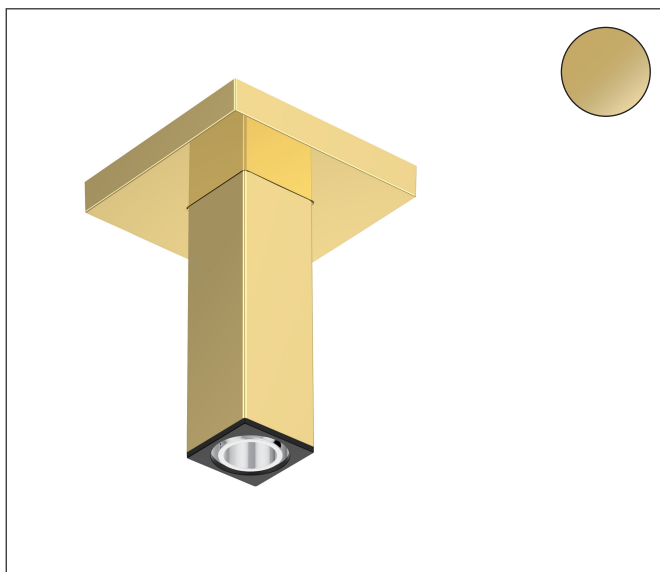

Artikelnaam	plafondaansluiting E 10 cm
Art.nr.	24338990
Oppervlakte	Polished Gold Optic
Netto prijs	181,29 EUR

## Product foto

## Kenmerken

- lengte: 100 mm
- van messing/kunststof
- aansluiting: G $\frac{1}{2}$
- plafondaansluiting niet te verlengen, plafondaansluiting niet in te korten