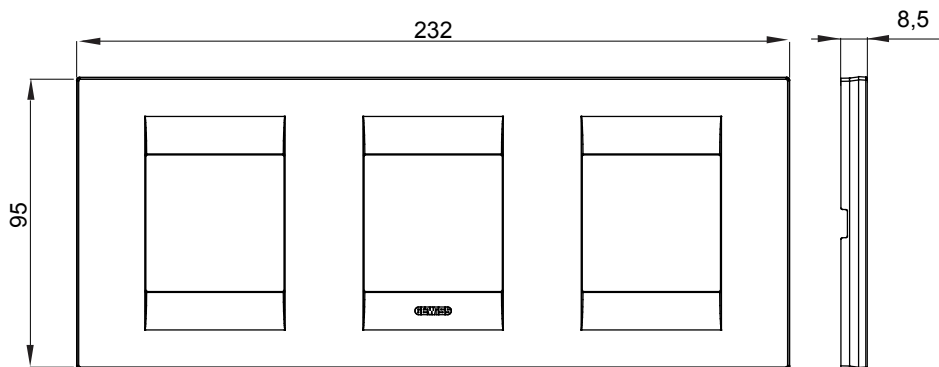

Serie van ChoruSmart huishoudelijke platen, gemaakt in een brede verscheidenheid aan vormen, kleuren, materialen en afwerkingen. Ze omvat vijf verschillende vormen (ONE, GEO, EGO, LUX, ICE en ICE Touch) voor rechthoekige dozen met een capaciteit tot 12 modules en drie verschillende vormen (ONE International, GEO International en LUX International) geschikt voor ronde/vierkante dozen, zowel enkelvoudig als gecombineerd in horizontale en verticale configuraties, met een capaciteit van 2 tot 2+2+2+2 modules. Alle platen van de ChoruSmart huishoudelijke serie gebruiken dezelfde steunen, zonder de behoefte aan aanvullende adapters. De serie omvat ook blanco platen, waterdichte IP55-platen en contourplaten.

Familie	GEO International	Omschrijving	2+2+2 modules
Type	Horizontaal	Kleur	Toscaans rood
Materiaal	Technopolymeer	Afwerking	Dekkende afwerking
Voor ondersteuning codes	GW16821, GW16822, GW16823, GW16821N, GW16822N	Gloedraadtest	650 °C
Thermodruk met kogel	70 °C	Standaard	EN 60669-1
Electrocod	0111		

DIMENSIONAL

TECHNICAL SYMBOLOGY

STANDARDS/APPROVALS