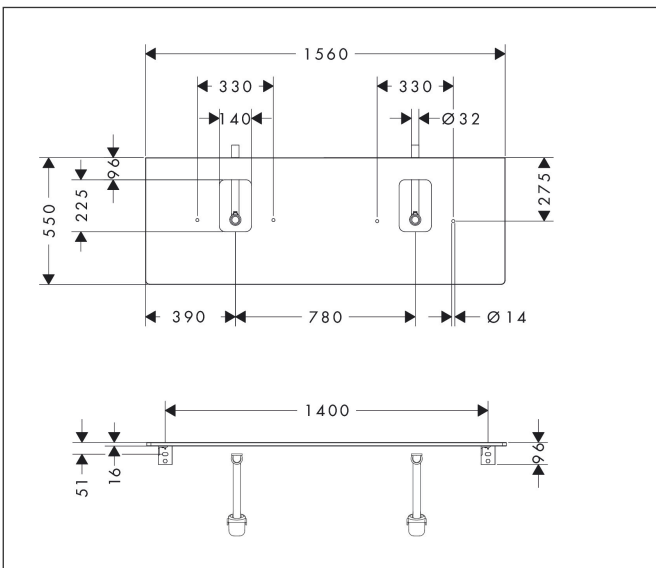

Maat tekeningen

Technologie

Certificaat