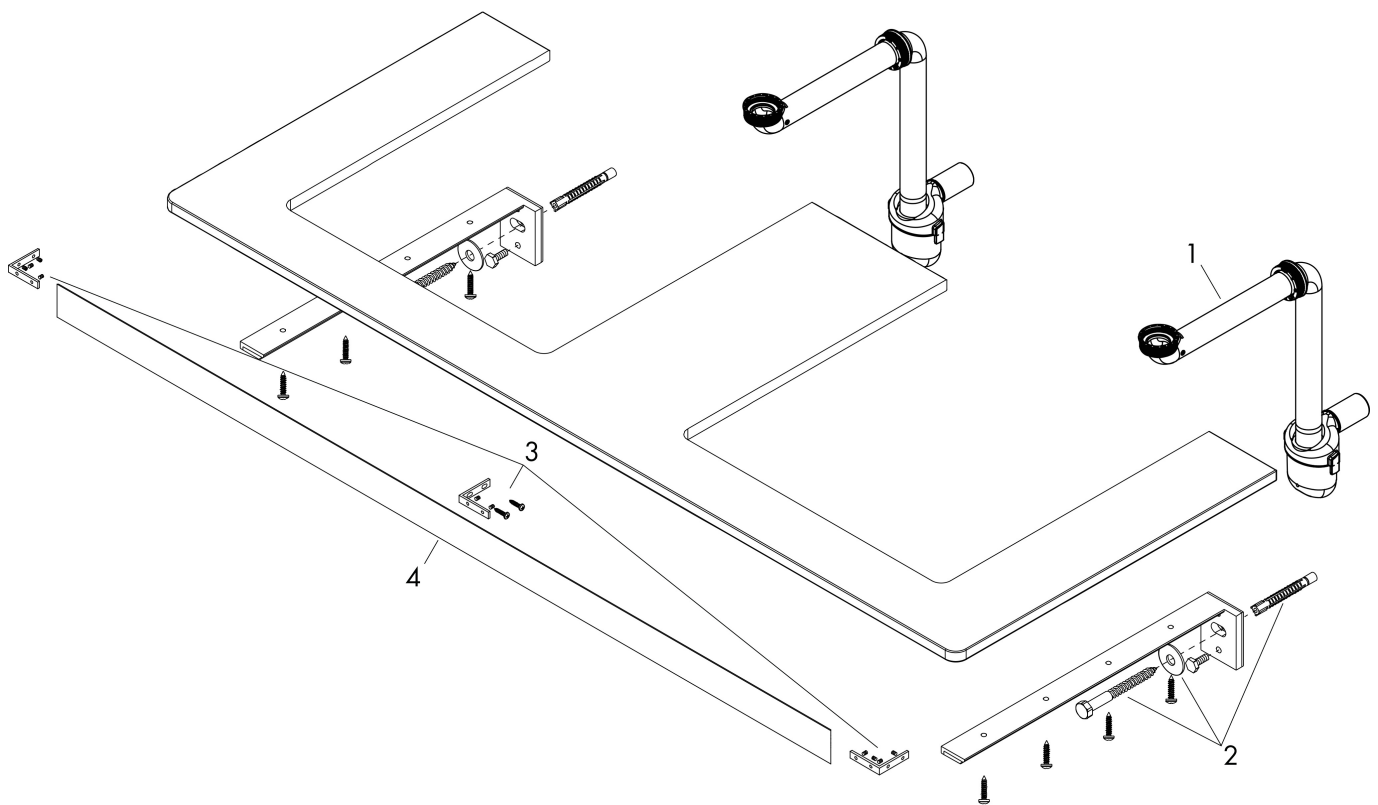

Merk	hansgrohe
Artikelnaam	Xelu Q console 1560/550 met 2 uitsparingen voor waskom met kraangat, High Gloss White
Art.nr.	54126910
Oppervlakte	Diamond Matt Grey
Netto prijs	495,76 EUR

Explosietekening voor bouwjaar: >05/23